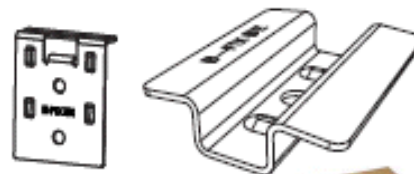

Om de Bamboe terrasdelen te bevestigen is B-Fix het beste afwerkingsysteem. Het is een onzichtbaar bevestigingssysteem dat een perfecte afwerking garandeert. In roestvrij staal vervaardigd. Dit systeem biedt een bijzonder lange levensduur aan bamboe terrasplanken.

Artikelen die wij voeren:

Artikel: 4400 clip met schroef + bit voor bamboe, 8,5* 34 8 40 mm 100 st / 6m²
Artikel: 4401 Eind Clip met schroef voor bamboe, 11 *40 * 50 mm 10 st / 5 m²

**HET ONZICHTBAAR
BEVESTIGINGSSYSTEEM
VOOR TUINPARKET**

Voordelen van het B-Fix systeem:

- Hoog afwerkingsniveau, onzichtbaar
- Gemakkelijk en snel te plaatsen
- Hoogtechnisch materiaal, roestvrij staal
- Altijd demonteerbaar, zelfs de middelste planken
- Zelfborende schroef; nog meer tijdswinst
- Nieuwe beginclip
- Ook verticaal te plaatsen
- Regelmatige voegen
- Bruikbaar op vele houtsoorten
- Laat het uitzetten van de planken toe