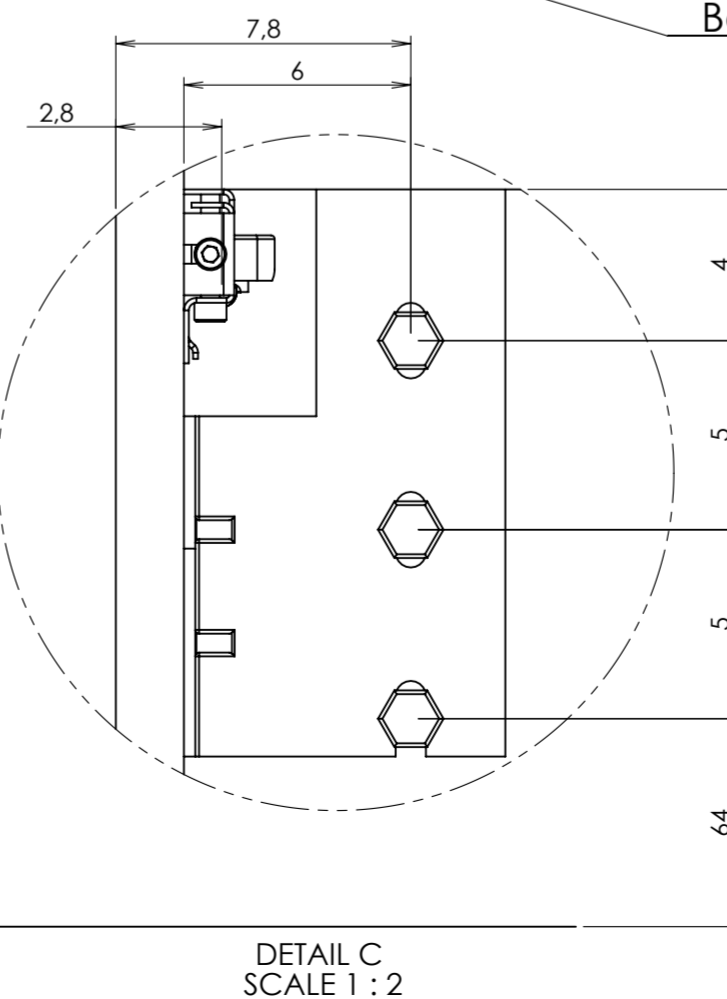

Boorschema Ø8mm pluggen

① = Bevestigingsvolgorde
Bevestigingsschema

DETAIL D
SCALE 1 : 3

DETAIL E
SCALE 1 : 3

DETAIL B
SCALE 1 : 1

DETAIL C
SCALE 1 : 2

Beslag voor Montage		
ITEM NO.	Aantal:	Naam onderdeel:
1	1	NERA Spoelkast 60cm met Spiegelpaneel
	1	Spiegelpaneel 60x65cm
	1	Spoelkast 60cm Chrom Greep
	1	Handgreep Chrom 497mm
	1	Wastafel Enkel 600mm
2	1	Hoeksteun Rechts
3	6	Schroefhaak
4	12	Plug 8mm
5	1	Hoeksteun Links
6	6	6 kant bout
7	1	Hoge spiegel kast Nera Re
	1	Deurknop kast
	3	Schroef M4x15
	4	Legplank (hout)
	16	Plankdrager

Benaming: **Montage handleidingen Nera 60cm+Spiegelpaneel+Hoge kast** Formaat: 1-9-2007

Opmerkingen: **A2** Schaal: 1:10

Alle maten zijn gebaseerd op wastafelhoogte 90cm. Hoogte spiegels en Hoge kast zijn standaard hoogtes, echter naar eigen wens aanpassen!