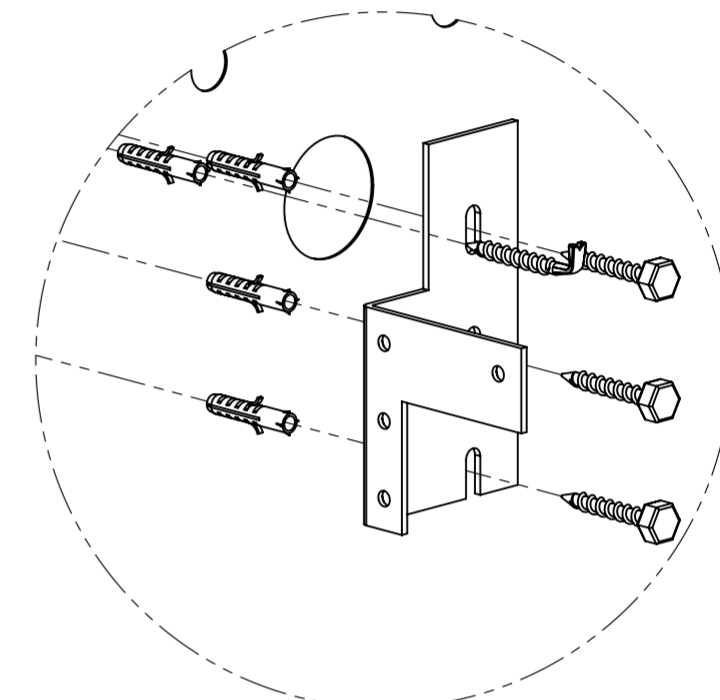

Boorschema Ø8mm pluggen

① = Bevestigingsvolgorde
Bevestigingsschema

DETAIL D
SCALE 1 : 3

DETAIL E
SCALE 1 : 3

DETAIL B
SCALE 1 : 1

DETAIL C
SCALE 1 : 2

Beslag voor Montage		
ITEM NO.	Aantal:	Naam onderdeel:
1	1	NERA Spoelkast 60cm met Spiegelpaneel
	1	Spiegelpaneel 60x65cm
	1	Spoelkast 60cm Chrom Greep
	1	Handgreep Chrom 497mm
	1	Wastafel Enkel 600mm
2	1	Hoeksteun Rechts
3	6	Schroefhaak
4	12	Plug 8mm
5	1	Hoeksteun Links
6	6	6 kant bout
7	1	Hoge spiegel kast Nera Re
	1	Deurknop kast
	3	Schroef M4x15
	4	Legplank (hout)
	16	Plankdrager

Benaming: **Montage handleidingen Nera 60cm+Spiegelpaneel+Hoge kast** Formaat: 1-9-2007

Opmerkingen: **A2** Schaal: 1:10

Alle maten zijn gebaseerd op wastafelhoogte 90cm. Hoogte spiegels en Hoge kast zijn standaard hoogtes, echter naar eigen wens aanpassen!