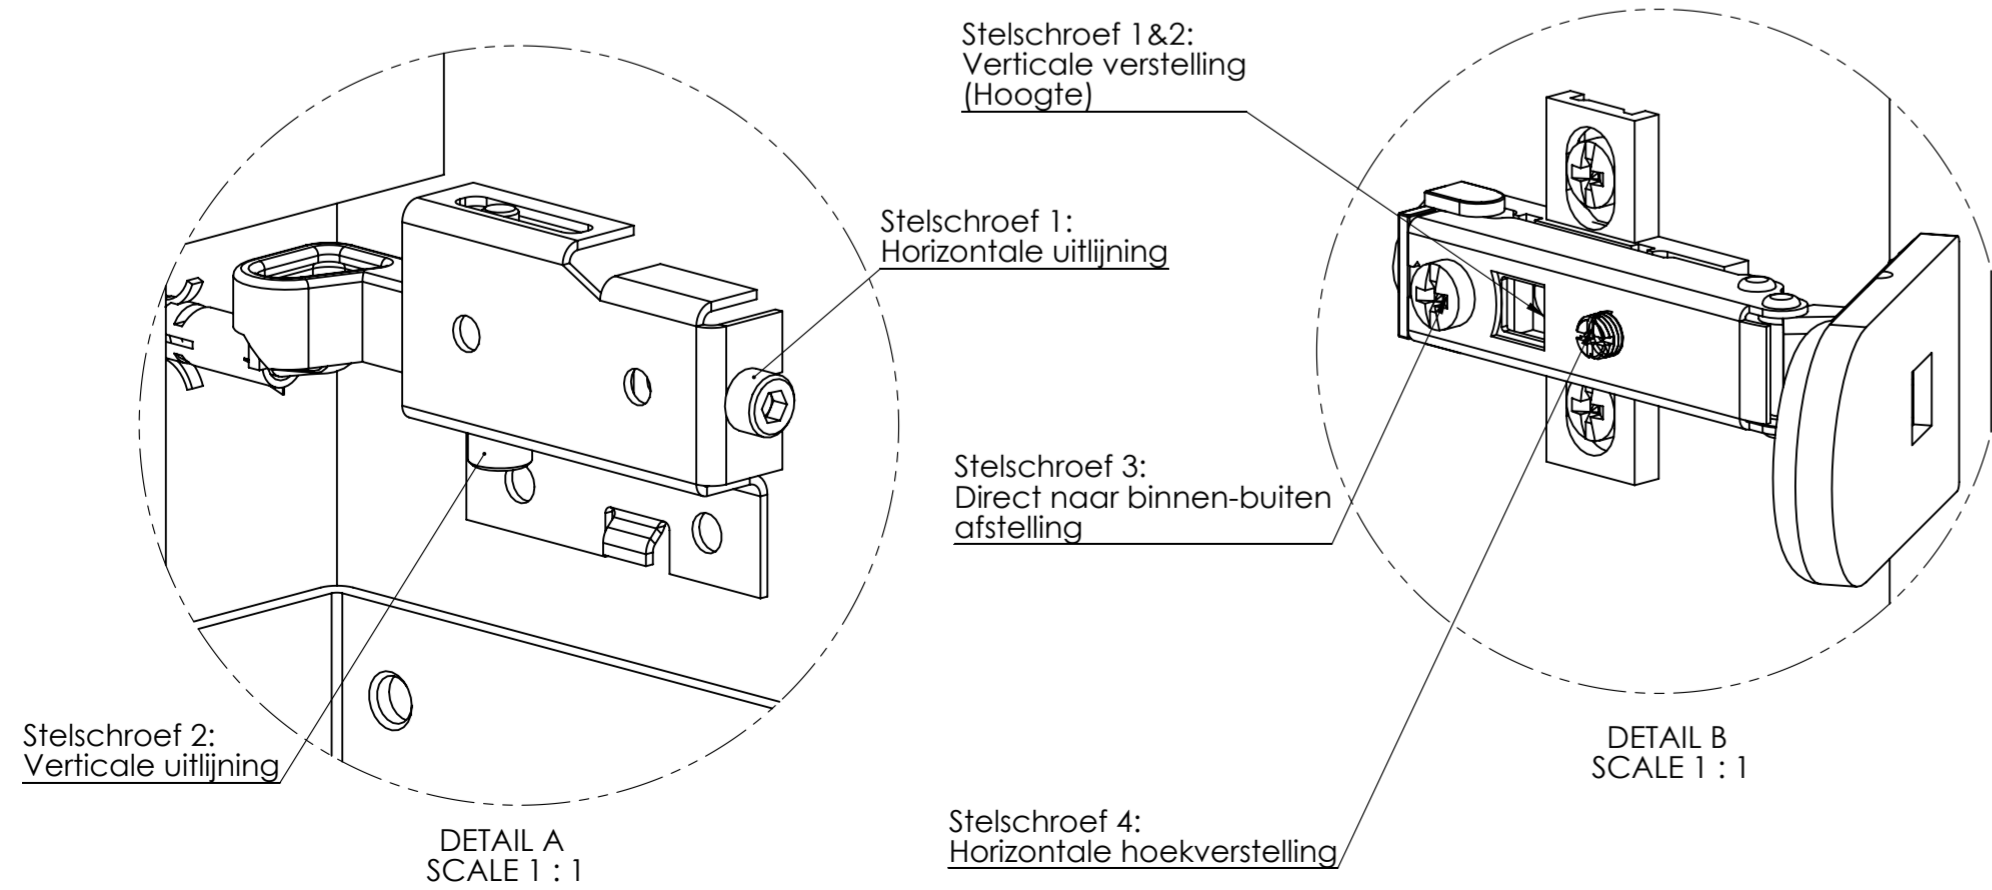

Boorschema Ø8mm pluggen

① = Bevestigingsvolgorde
Bevestigingsschema

DETAIL D
SCALE 1 : 3

DETAIL E
SCALE 1 : 3

DETAIL B
SCALE 1 : 1

DETAIL C
SCALE 1 : 2

Beslag voor Montage		
ITEM NO.	Aantal:	Naam onderdeel:
1	1	NERA Spoelkast 60cm met Spiegelpaneel
	1	Spiegelpaneel 60x65cm
	1	Spoelkast 60cm Chrom Greep
	1	Handgreep Chrom 497mm
	1	Wastafel Enkel 600mm
2	1	Hoeksteun Rechts
3	6	Schroefhaak
4	12	Plug 8mm
5	1	Hoeksteun Links
6	6	6 kant bout
7	1	Hoge spiegel kast Nera Re
	1	Deurknop kast
	3	Schroef M4x15
	4	Legplank (hout)
	16	Plankdrager

Benaming: **Montage handleidingen Nera 60cm+Spiegelpaneel+Hoge kast** Formaat: 1-9-2007

Opmerkingen: **A2** Schaal: 1:10

Alle maten zijn gebaseerd op wastafelhoogte 90cm. Hoogte spiegels en Hoge kast zijn standaard hoogtes, echter naar eigen wens aanpassen!