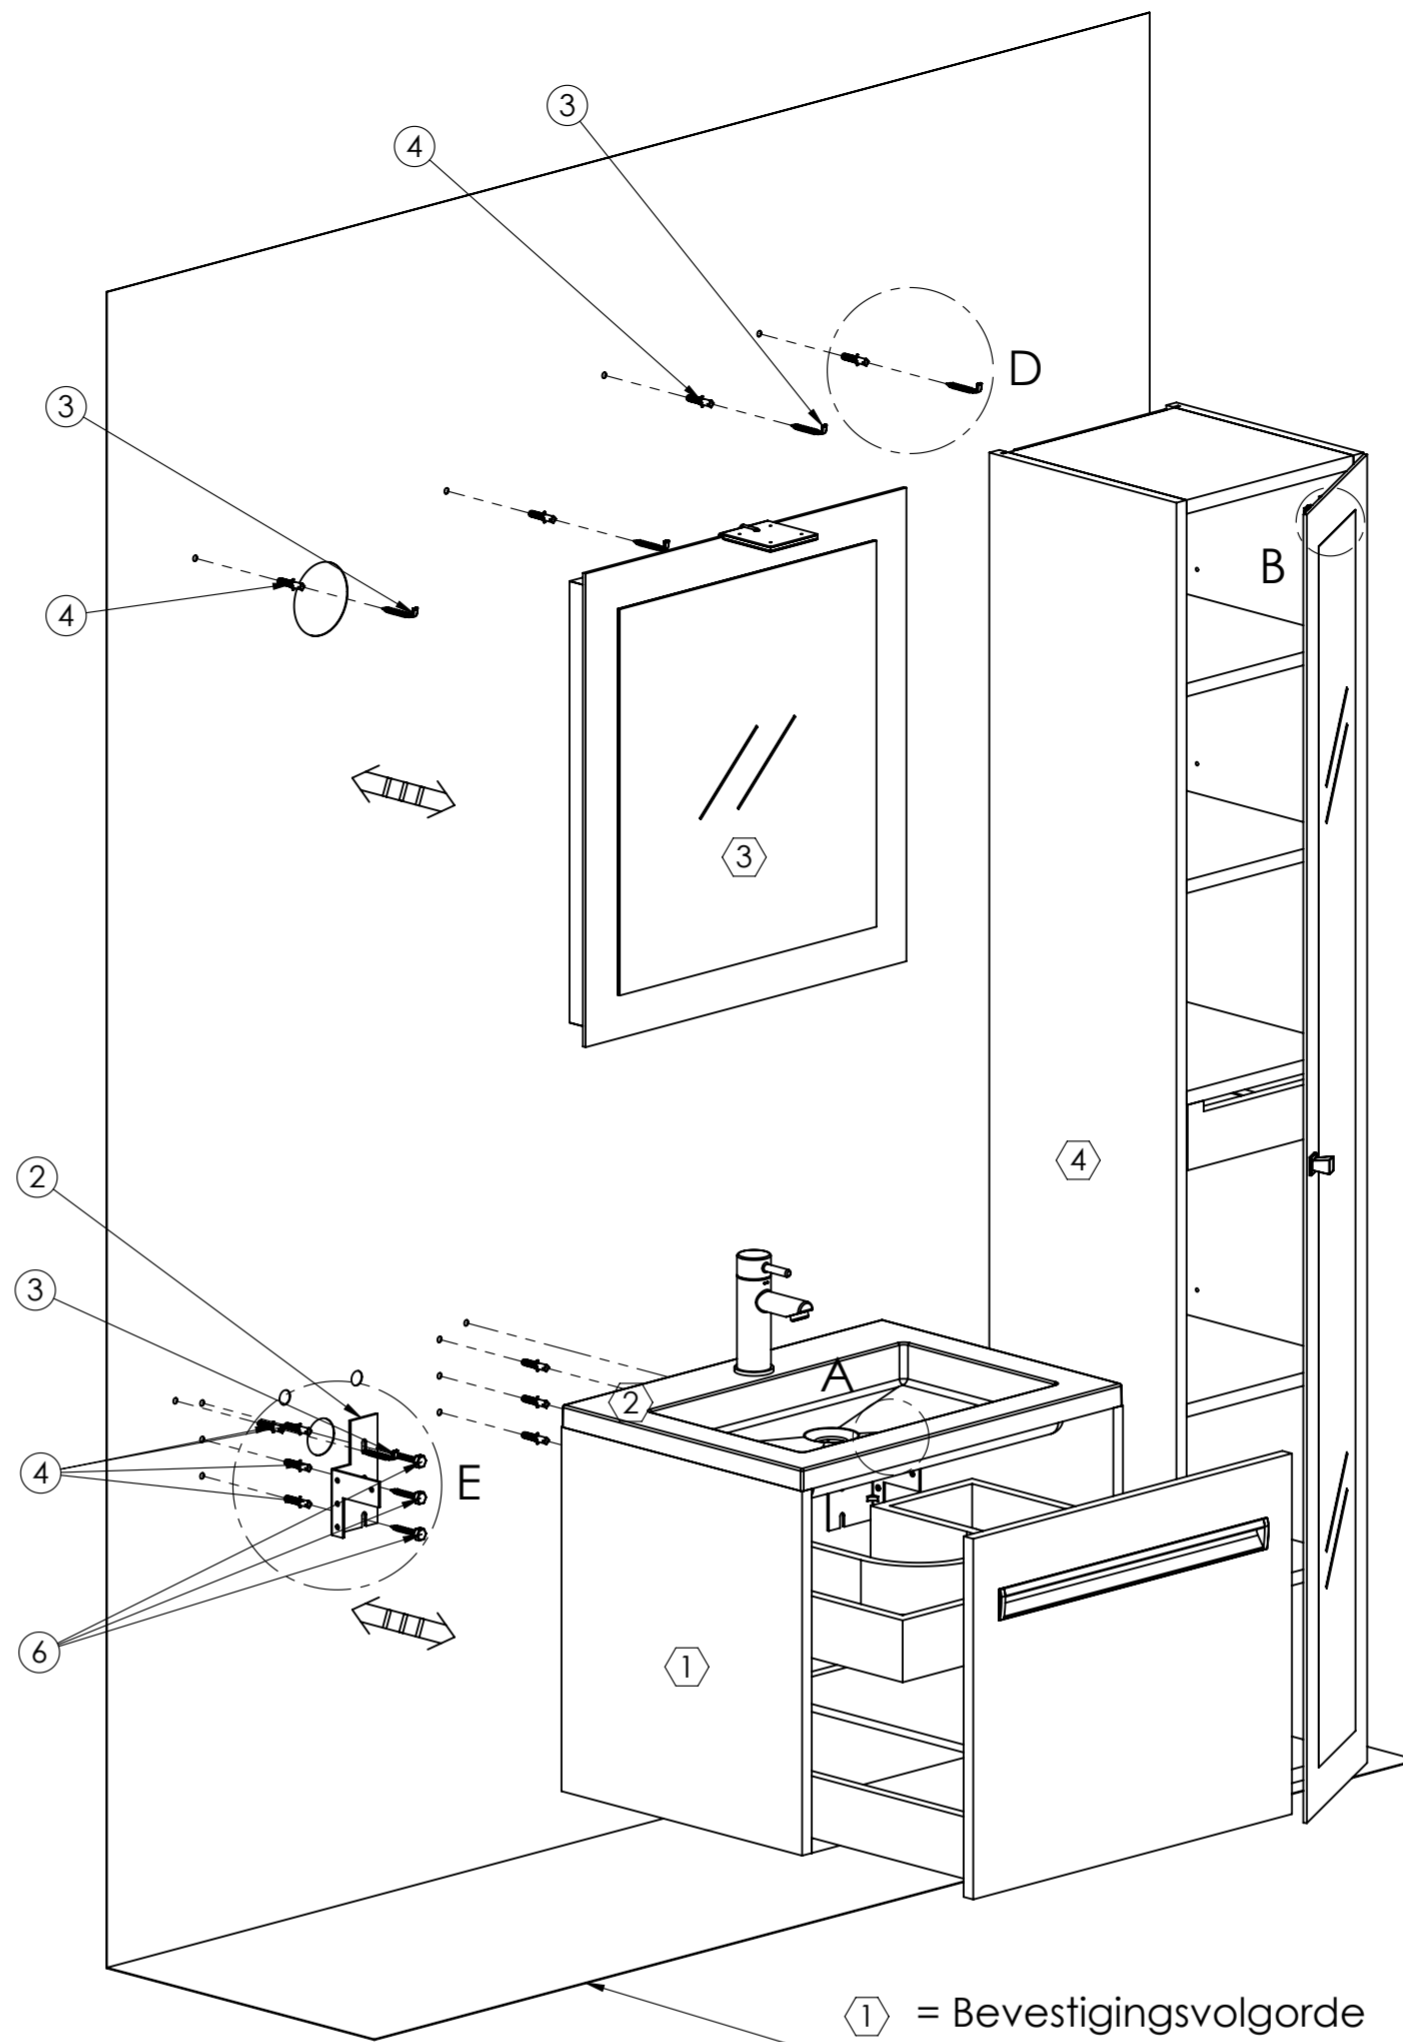

Boorschema Ø8mm pluggen

① = Bevestigingsvolgorde
Bevestigingsschema

DETAIL D
SCALE 1 : 3

DETAIL E
SCALE 1 : 3

DETAIL B
SCALE 1 : 1

DETAIL C
SCALE 1 : 2

Beslag voor Montage		
ITEM NO.	Aantal:	Naam onderdeel:
1	1	NERA Spoelkast 60cm met Spiegelpaneel
	1	Spiegelpaneel 60x65cm
	1	Spoelkast 60cm Chrom Greep
	1	Handgreep Chrom 497mm
	1	Wastafel Enkel 600mm
2	1	Hoeksteun Rechts
3	6	Schroefhaak
4	12	Plug 8mm
5	1	Hoeksteun Links
6	6	6 kant bout
7	1	Hoge spiegel kast Nera Re
	1	Deurknop kast
	3	Schroef M4x15
	4	Legplank (hout)
	16	Plankdrager

Benaming: **Montage handleidingen Nera 60cm+Spiegelpaneel+Hoge kast** Formaat: 1-9-2007

Opmerkingen: **A2** Schaal: 1:10

Alle maten zijn gebaseerd op wastafelhoogte 90cm. Hoogte spiegels en Hoge kast zijn standaard hoogtes, echter naar eigen wens aanpassen!