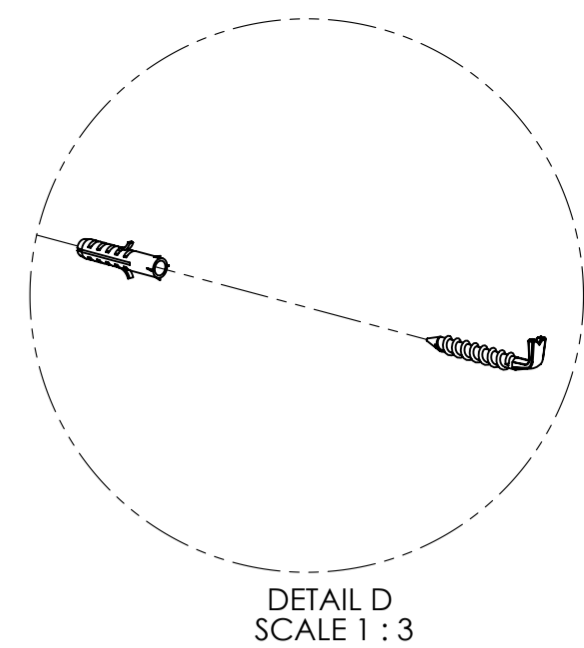

Boorschema Ø8mm pluggen

① = Bevestigingsvolgorde
Bevestigingsschema

DETAIL D
SCALE 1 : 3

DETAIL E
SCALE 1 : 3

DETAIL B
SCALE 1 : 1

DETAIL C
SCALE 1 : 2

Beslag voor Montage		
ITEM NO.	Aantal:	Naam onderdeel:
1	1	NERA Spoelkast 60cm met Spiegelpaneel
	1	Spiegelpaneel 60x65cm
	1	Spoelkast 60cm Chrom Greep
	1	Handgreep Chrom 497mm
	1	Wastafel Enkel 600mm
2	1	Hoeksteun Rechts
3	6	Schroefhaak
4	12	Plug 8mm
5	1	Hoeksteun Links
6	6	6 kant bout
7	1	Hoge spiegel kast Nera Re
	1	Deurknop kast
	3	Schroef M4x15
	4	Legplank (hout)
	16	Plankdrager

Benaming: **Montage handleidingen Nera 60cm+Spiegelpaneel+Hoge kast** Formaat: 1-9-2007

Opmerkingen: **A2** Schaal: 1:10

Alle maten zijn gebaseerd op wastafelhoogte 90cm. Hoogte spiegels en Hoge kast zijn standaard hoogtes, echter naar eigen wens aanpassen!