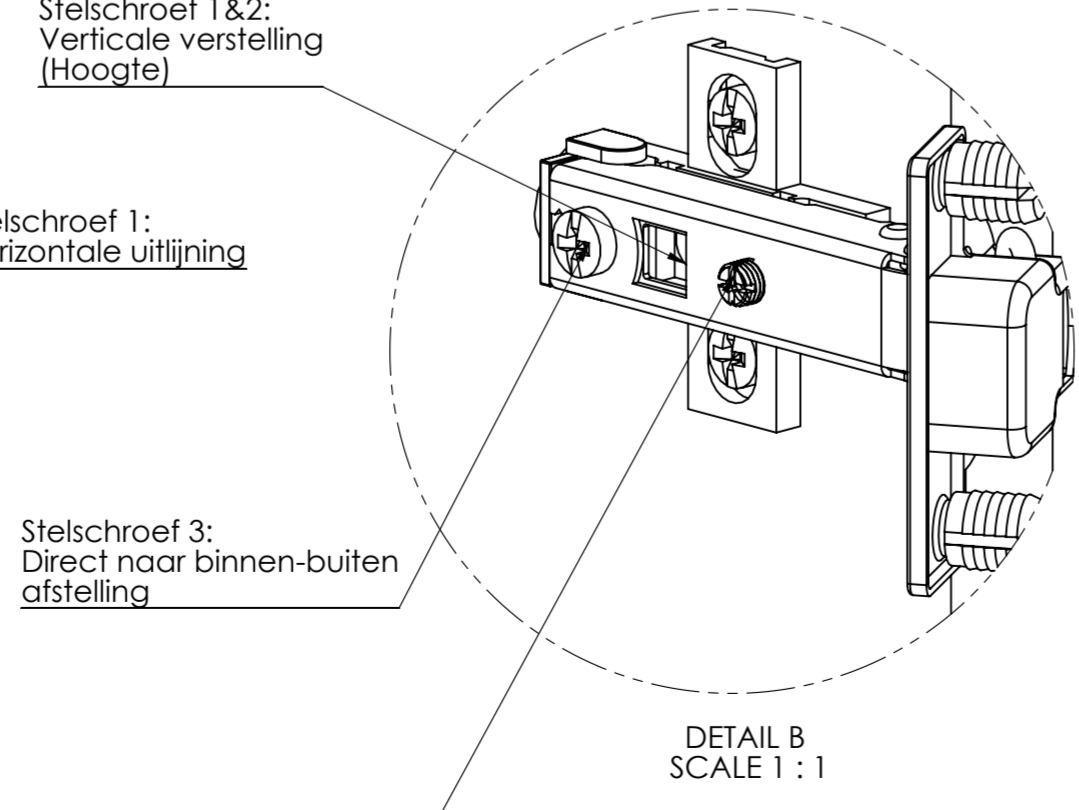

Boorschema Ø8mm pluggen

DETAIL D  
SCALE 1 : 3

DETAIL E  
SCALE 1 : 3

DETAIL A  
SCALE 1 : 1

DETAIL B  
SCALE 1 : 1

DETAIL C  
SCALE 1 : 2

Beslag voor Montage		
ITEM NO.	Aantal	Naam onderdeel:
1	1	NERA Spoelkast 160cm met Spiegelpaneel
	1	Spiegelpaneel 160x65cm
2		Spoelkast 80 Chrom Greep
	1	Handgreep Chrom 697mm
	1	Wastafel Dubbel 1600mm
2	2	Hoeksteun Rechts
3	8	Schroefhaak
4	20	Plug 8mm
5	2	Hoeksteun Links
6	12	6 kant bout
7	1	Half Hoge kast Nera Re
	2	Legplank (hout)
	1	Nr.1 Afdeklad HHK 350x360x25
	8	Plankdrager
	6	Schroef M4x15
	1	Handgreep Chrom 247mm

Benaming: **Montage handleidingen Nera 160cm+Spiegelpaneel+Half Hoge kast** Formaat: 1-9-2007

Opmerkingen: **A2** Alle maten zijn gebaseerd op wastafelhoogte 90cm. Hoogte spiegels en Hoge kast zijn standaard hoogtes, echter naar eigen wens aanpassen!

Opdrachtgever: **Thebalux** Laatste datum gesoed: 13-11-2007 Schaal: 1:10

Nr: 1 Datum: 13-11-07 Revisie: Ladadoos asymmetrisch geplaatst Getek. AT

Projectie: Maateenheid: cm Toleranties: ±0.25cm

**Thebalux BV**  
Postbus 400  
7200 AP Zutphen  
Tel: 0031 (0)575-588333  
Fax: 0031 (0)575-588330  
www.thebalux.nl