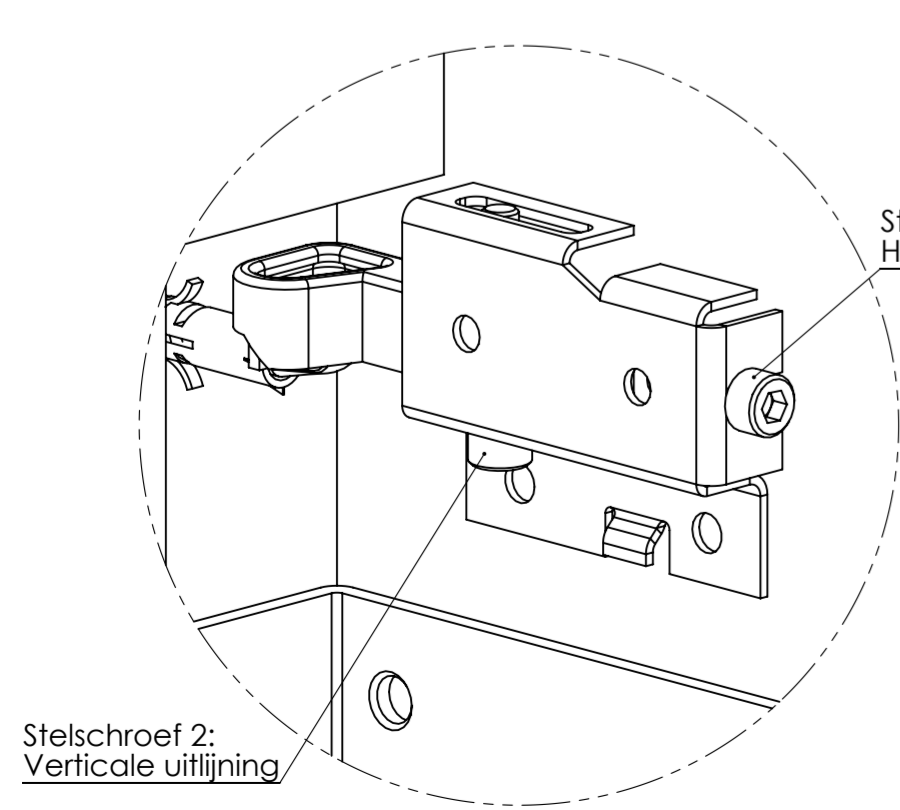

Boorschema Ø8mm pluggen

DETAIL D  
SCALE 1 : 3

DETAIL E  
SCALE 1 : 3

DETAIL A  
SCALE 1 : 1

DETAIL B  
SCALE 1 : 1

DETAIL C  
SCALE 1 : 2

Beslag voor Montage		
ITEM NO.	Aantal	Naam onderdeel:
1	1	NERA Spoelkast 160cm met Spiegelpaneel
	1	Spiegelpaneel 160x65cm
2		Spoelkast 80 Chrom Greep
	1	Handgreep Chrom 697mm
	1	Wastafel Dubbel 1600mm
2	2	Hoeksteun Rechts
3	8	Schroefhaak
4	20	Plug 8mm
5	2	Hoeksteun Links
6	12	6 kant bout
7	1	Half Hoge kast Nera Re
	2	Legplank (hout)
	1	Nr.1 Afdeklad HHK 350x360x25
	8	Plankdrager
	6	Schroef M4x15
	1	Handgreep Chrom 247mm

Benaming: **Montage handleidingen Nera 160cm+Spiegelpaneel+Half Hoge kast** Formaat: 1-9-2007

Opmerkingen: **A2** Alle maten zijn gebaseerd op wastafelhoogte 90cm. Hoogte spiegels en Hoge kast zijn standaard hoogtes, echter naar eigen wens aanpassen!

Opdrachtgever: **Thebalux** Laatste datum gesoed: 13-11-2007 Schaal: 1:10

Nr: 1 Datum: 13-11-07 Revisie: Ladadoos asymmetrisch geplaatst Getek. AT

Projectie: Maateenheid: cm Toleranties: ±0.25cm

**Thebalux BV**  
Postbus 400  
7200 AP Zutphen  
Tel: 0031 (0)575-588333  
Fax: 0031 (0)575-588330  
www.thebalux.nl