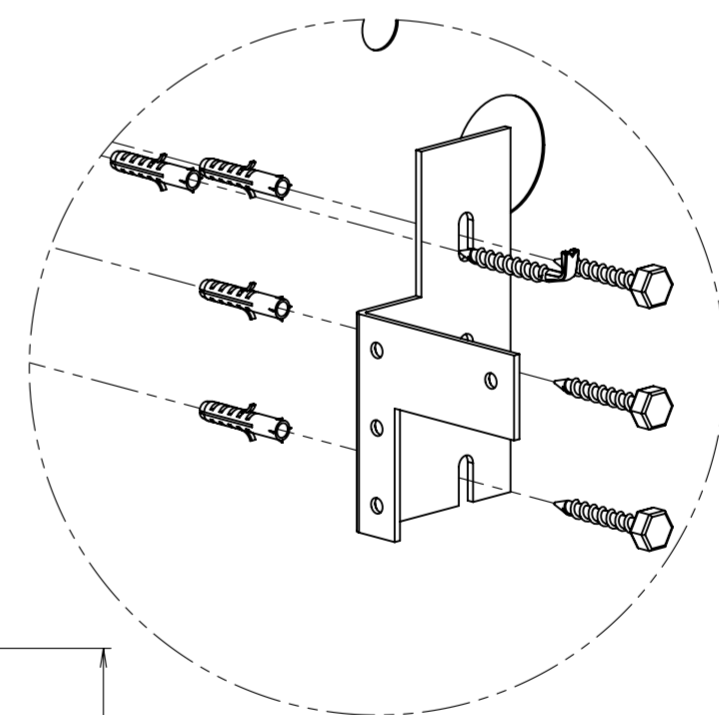

Boorschema Ø8mm pluggen

DETAIL D  
SCALE 1 : 3

DETAIL E  
SCALE 1 : 3

DETAIL A  
SCALE 1 : 1

DETAIL B  
SCALE 1 : 1

DETAIL C  
SCALE 1 : 2

Beslag voor Montage		
ITEM NO.	Aantal	Naam onderdeel:
1	1	NERA Spoelkast 160cm met Spiegelpaneel
	1	Spiegelpaneel 160x65cm
2		Spoelkast 80 Chrom Greep
	1	Handgreep Chrom 697mm
	1	Wastafel Dubbel 1600mm
2	2	Hoeksteun Rechts
3	8	Schroefhaak
4	20	Plug 8mm
5	2	Hoeksteun Links
6	12	6 kant bout
7	1	Half Hoge kast Nera Re
	2	Legplank (hout)
	1	Nr.1 Afdeklad HHK 350x360x25
	8	Plankdrager
	6	Schroef M4x15
	1	Handgreep Chrom 247mm

Benaming: **Montage handleidingen Nera 160cm+Spiegelpaneel+Half Hoge kast** Formaat: 1-9-2007

Opmerkingen: **A2** Alle maten zijn gebaseerd op wastafelhoogte 90cm. Hoogte spiegels en Hoge kast zijn standaard hoogtes, echter naar eigen wens aanpassen!