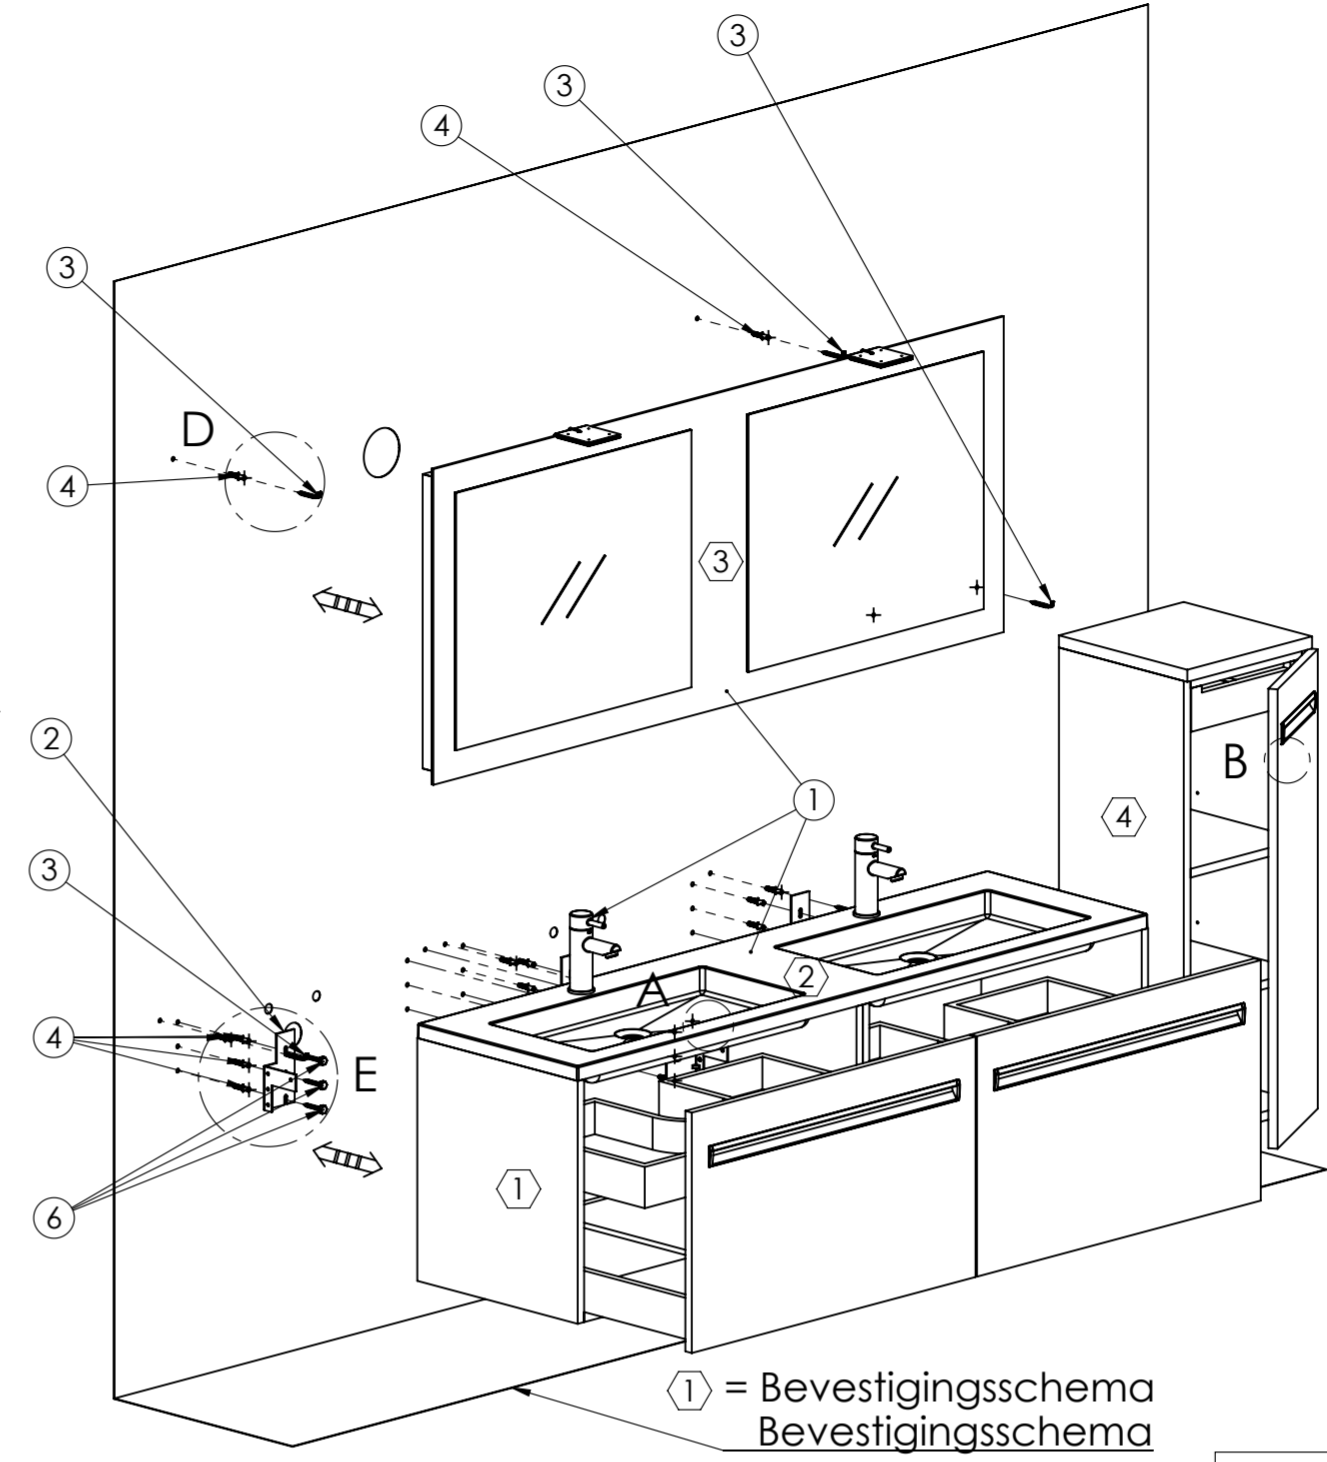

Boorschema Ø8mm pluggen

DETAIL D  
SCALE 1 : 3

DETAIL E  
SCALE 1 : 3

DETAIL A  
SCALE 1 : 1

DETAIL B  
SCALE 1 : 1

DETAIL C  
SCALE 1 : 2

Beslag voor Montage		
ITEM NO.	Aantal	Naam onderdeel:
1	1	NERA Spoelkast 160cm met Spiegelpaneel
	1	Spiegelpaneel 160x65cm
2		Spoelkast 80 Chrom Greep
	1	Handgreep Chrom 697mm
	1	Wastafel Dubbel 1600mm
2	2	Hoeksteun Rechts
3	8	Schroefhaak
4	20	Plug 8mm
5	2	Hoeksteun Links
6	12	6 kant bout
7	1	Half Hoge kast Nera Re
	2	Legplank (hout)
	1	Nr.1 Afdeklad HHK 350x360x25
	8	Plankdrager
	6	Schroef M4x15
	1	Handgreep Chrom 247mm

Benaming: **Montage handleidingen Nera 160cm+Spiegelpaneel+Half Hoge kast** Formaat: 1-9-2007

Opmerkingen: **A2** Alle maten zijn gebaseerd op wastafelhoogte 90cm. Hoogte spiegels en Hoge kast zijn standaard hoogtes, echter naar eigen wens aanpassen!

Opdrachtgever: **Thebalux** Laatste datum gesoed: 13-11-2007 Schaal: 1:10

Nr: 1 Datum: 13-11-07 Revisie: Ladadoos asymmetrisch geplaatst Getek. AT

Projectie: Maateenheid: cm Toleranties: ±0.25cm

**Thebalux BV**  
Postbus 400  
7200 AP Zutphen  
Tel: 0031 (0)575-588333  
Fax: 0031 (0)575-588330  
www.thebalux.nl