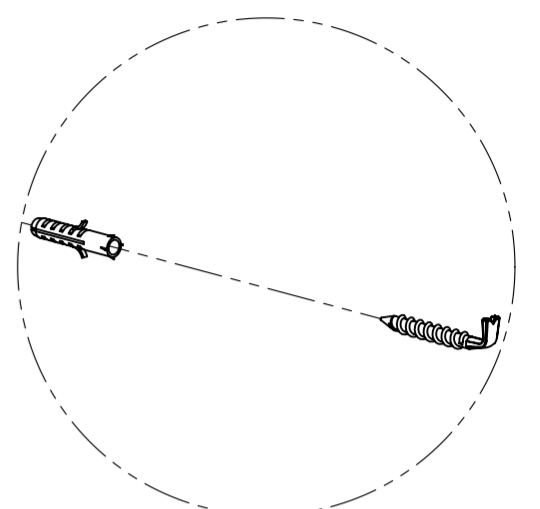

Boorschema Ø8mm pluggen

DETAIL D  
SCALE 1 : 3

DETAIL E  
SCALE 1 : 3

DETAIL A  
SCALE 1 : 1

DETAIL B  
SCALE 1 : 1

DETAIL C  
SCALE 1 : 2

Beslag voor Montage		
ITEM NO.	Aantal	Naam onderdeel:
1	1	NERA Spoelkast 160cm met Spiegelpaneel
	1	Spiegelpaneel 160x65cm
2		Spoelkast 80 Chrom Greep
	1	Handgreep Chrom 697mm
	1	Wastafel Dubbel 1600mm
2	2	Hoeksteun Rechts
3	8	Schroefhaak
4	20	Plug 8mm
5	2	Hoeksteun Links
6	12	6 kant bout
7	1	Half Hoge kast Nera Re
	2	Legplank (hout)
	1	Nr.1 Afdeklad HHK 350x360x25
	8	Plankdrager
	6	Schroef M4x15
	1	Handgreep Chrom 247mm

Benaming: **Montage handleidingen Nera 160cm+Spiegelpaneel+Half Hoge kast** Formaat: 1-9-2007

Opmerkingen: **A2** Alle maten zijn gebaseerd op wastafelhoogte 90cm. Hoogte spiegels en Hoge kast zijn standaard hoogtes, echter naar eigen wens aanpassen!

Opdrachtgever: **Thebalux** Laatste datum gesoed: 13-11-2007 Schaal: 1:10

Nr: 1 Datum: 13-11-07 Revisie: Ladadoos asymmetrisch geplaatst Getek. AT

Projectie: Maateenheid: cm Toleranties: ±0.25cm

**Thebalux BV**  
Postbus 400  
7200 AP Zutphen  
Tel: 0031 (0)575-588333  
Fax: 0031 (0)575-588330  
www.thebalux.nl