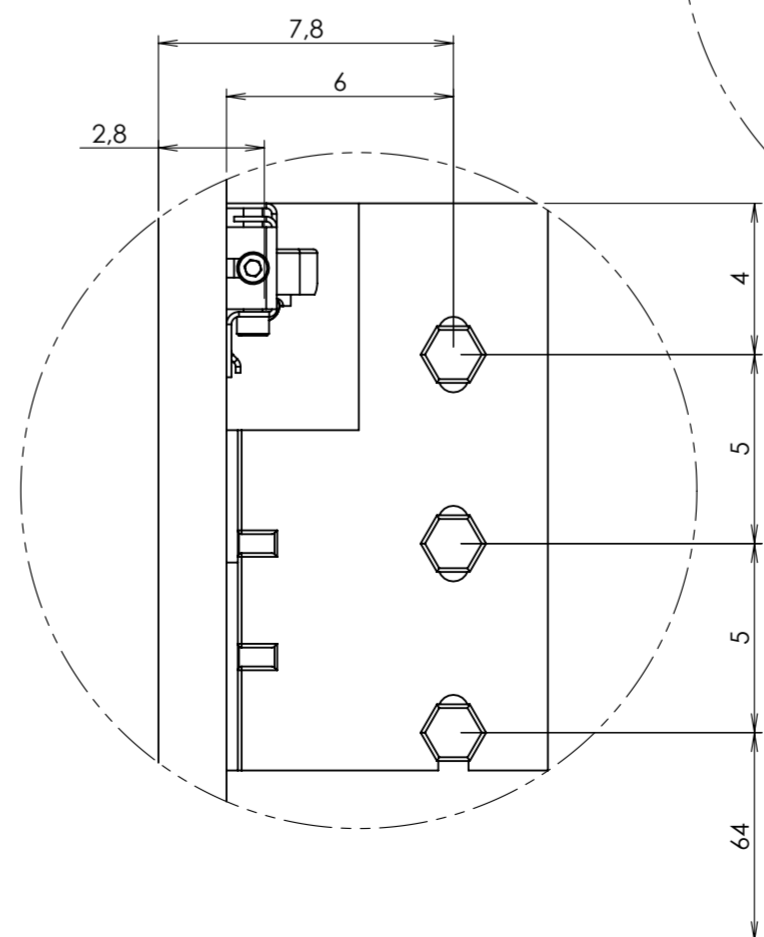

Boorschema Ø8mm pluggen

DETAIL D  
SCALE 1 : 3

DETAIL E  
SCALE 1 : 3

DETAIL A  
SCALE 1 : 1

DETAIL B  
SCALE 1 : 1

DETAIL C  
SCALE 1 : 2

Beslag voor Montage		
ITEM NO.	Aantal	Naam onderdeel:
1	1	NERA Spoelkast 160cm met Spiegelpaneel
	1	Spiegelpaneel 160x65cm
2		Spoelkast 80 Chrom Greep
	1	Handgreep Chrom 697mm
	1	Wastafel Dubbel 1600mm
2	2	Hoeksteun Rechts
3	8	Schroefhaak
4	20	Plug 8mm
5	2	Hoeksteun Links
6	12	6 kant bout
7	1	Half Hoge kast Nera Re
	2	Legplank (hout)
	1	Nr.1 Afdeklad HHK 350x360x25
	8	Plankdrager
	6	Schroef M4x15
	1	Handgreep Chrom 247mm

Benaming: **Montage handleidingen Nera 160cm+Spiegelpaneel+Half Hoge kast** Formaat: 1-9-2007

Opmerkingen: **A2** Alle maten zijn gebaseerd op wastafelhoogte 90cm. Hoogte spiegels en Hoge kast zijn standaard hoogtes, echter naar eigen wens aanpassen!

Opdrachtgever: **Thebalux** Laatste datum gesoed: 13-11-2007 Schaal: 1:10

Nr: 1 Datum: 13-11-07 Revisie: Ladadoos asymmetrisch geplaatst Getek. AT

Projectie: Maateenheid: cm Toleranties: ±0.25cm

**Thebalux BV**  
Postbus 400  
7200 AP Zutphen  
Tel: 0031 (0)575-588333  
Fax: 0031 (0)575-588330  
www.thebalux.nl