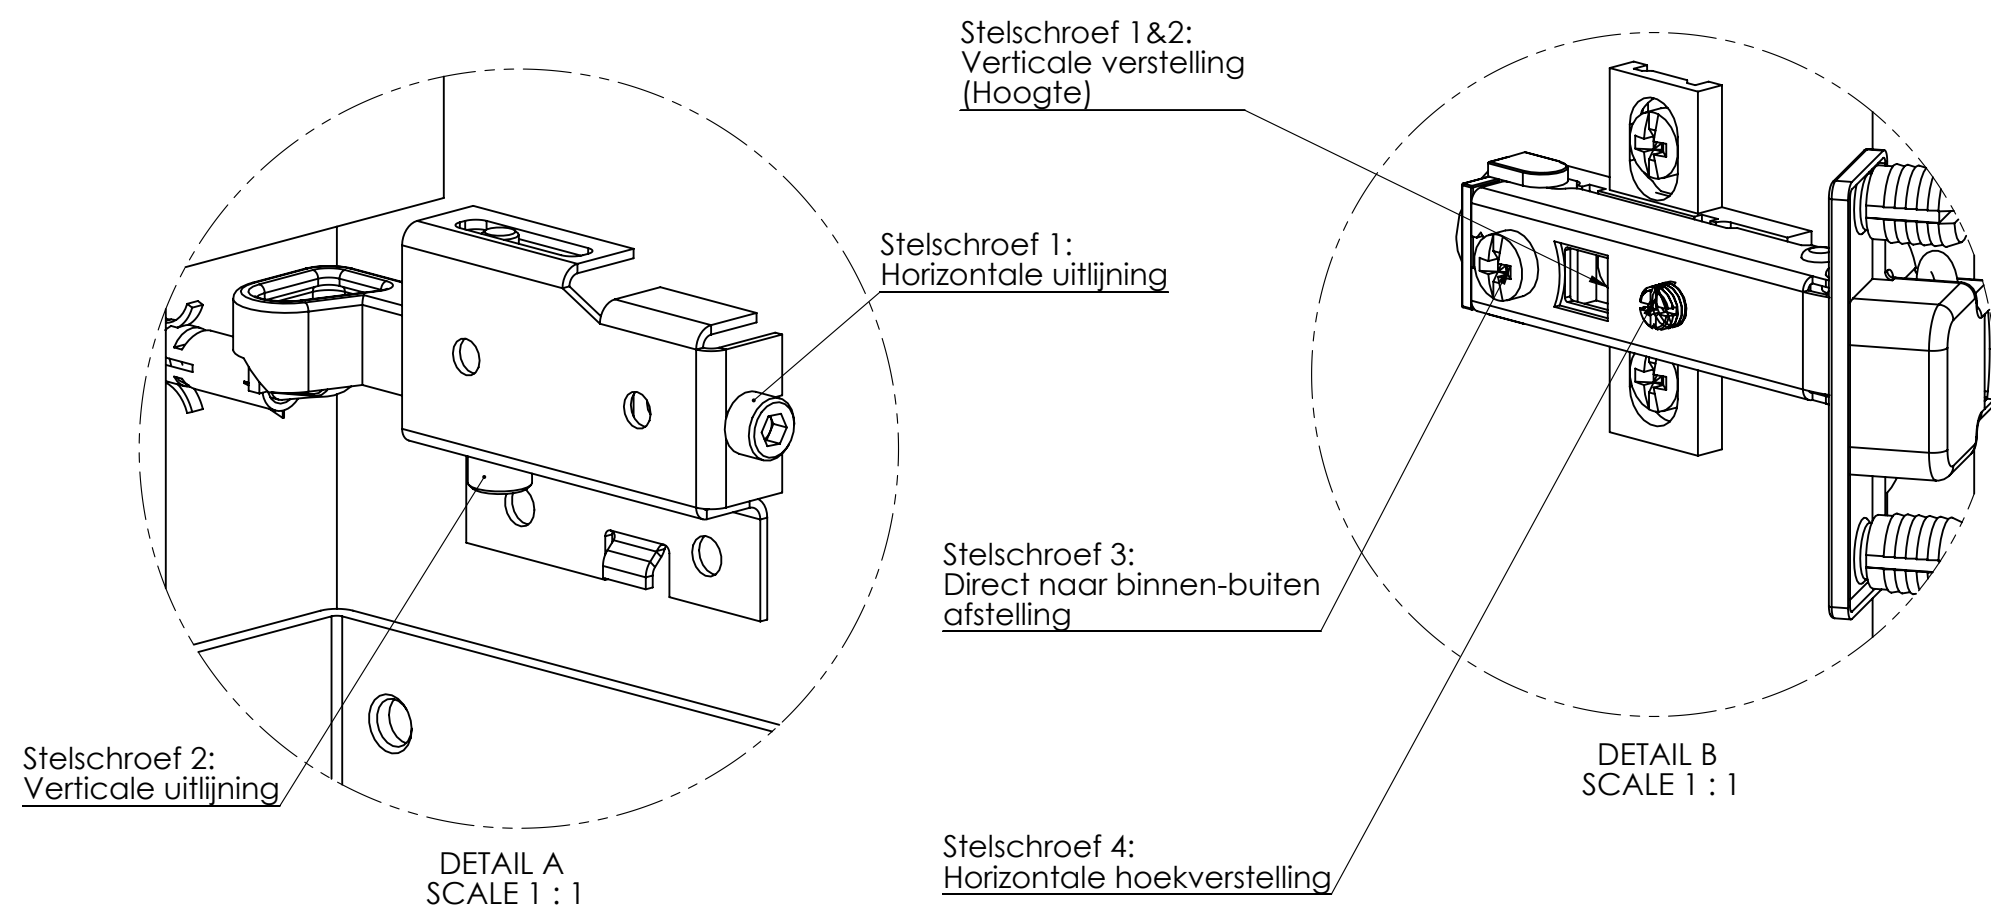

Boorschema Ø8mm pluggen

DETAIL A  
SCALE 1 : 1

DETAIL B  
SCALE 1 : 1

DETAIL C  
SCALE 1 : 2

DETAIL D  
SCALE 1 : 3

DETAIL E  
SCALE 1 : 3

Beslag voor Montage		
ITEM NO.	Aantal:	Naam onderdeel:
1	1	NERA Spoelkast 120cm met Spiegelpaneel
	1	Spiegelpaneel 120x65cm
	2	Spoelkast 600x450mm
	2	Handgreep Chroom 497mm
	1	Wastafel Dubbel 1200mm
2	2	Hoeksteun Rechts
3	8	Schroefhaak
4	20	Plug 8mm
5	2	Hoeksteun Links
6	12	6 kant bout
7	1	Hoge kast Nera Re
	6	Schroef M4x15
	4	Legplank (hout)
	16	Plankdrager
	1	Handgreep Chroom 247mm

Benaming: <b>Montage handleidingen Nera 120cm+Spiegelpaneel+Hoge kast</b>		Formaat: 1-9-2007		
Opmerkingen: Alle maten zijn gebaseerd op wastafelhoogte 90cm Hoogte spiegels en Hoge kast zijn standaard hoogtes, echter naar eigen wens aanpassen!		Laatste datum gesavet: 13-11-2007	Schaal: 1:10	
Opdrachtgever: <b>Thebalux</b>		Projectie	Maateenheid: cm	Toleranties: ±0.25cm
Nr: 1	Datum: 13-11-07	Revisie: Ladoos asymmetrisch+tekst 'paneel'	Getek. AT	
Thebalux BV Postbus 400 7200 AP Zutphen Tel: 0031 (0)575-588333 Fax: 0031 (0)575-588330 www.thebalux.nl		Artikelnummer:		Materiaal:
Tekening nr.:		Blad: 1/1		