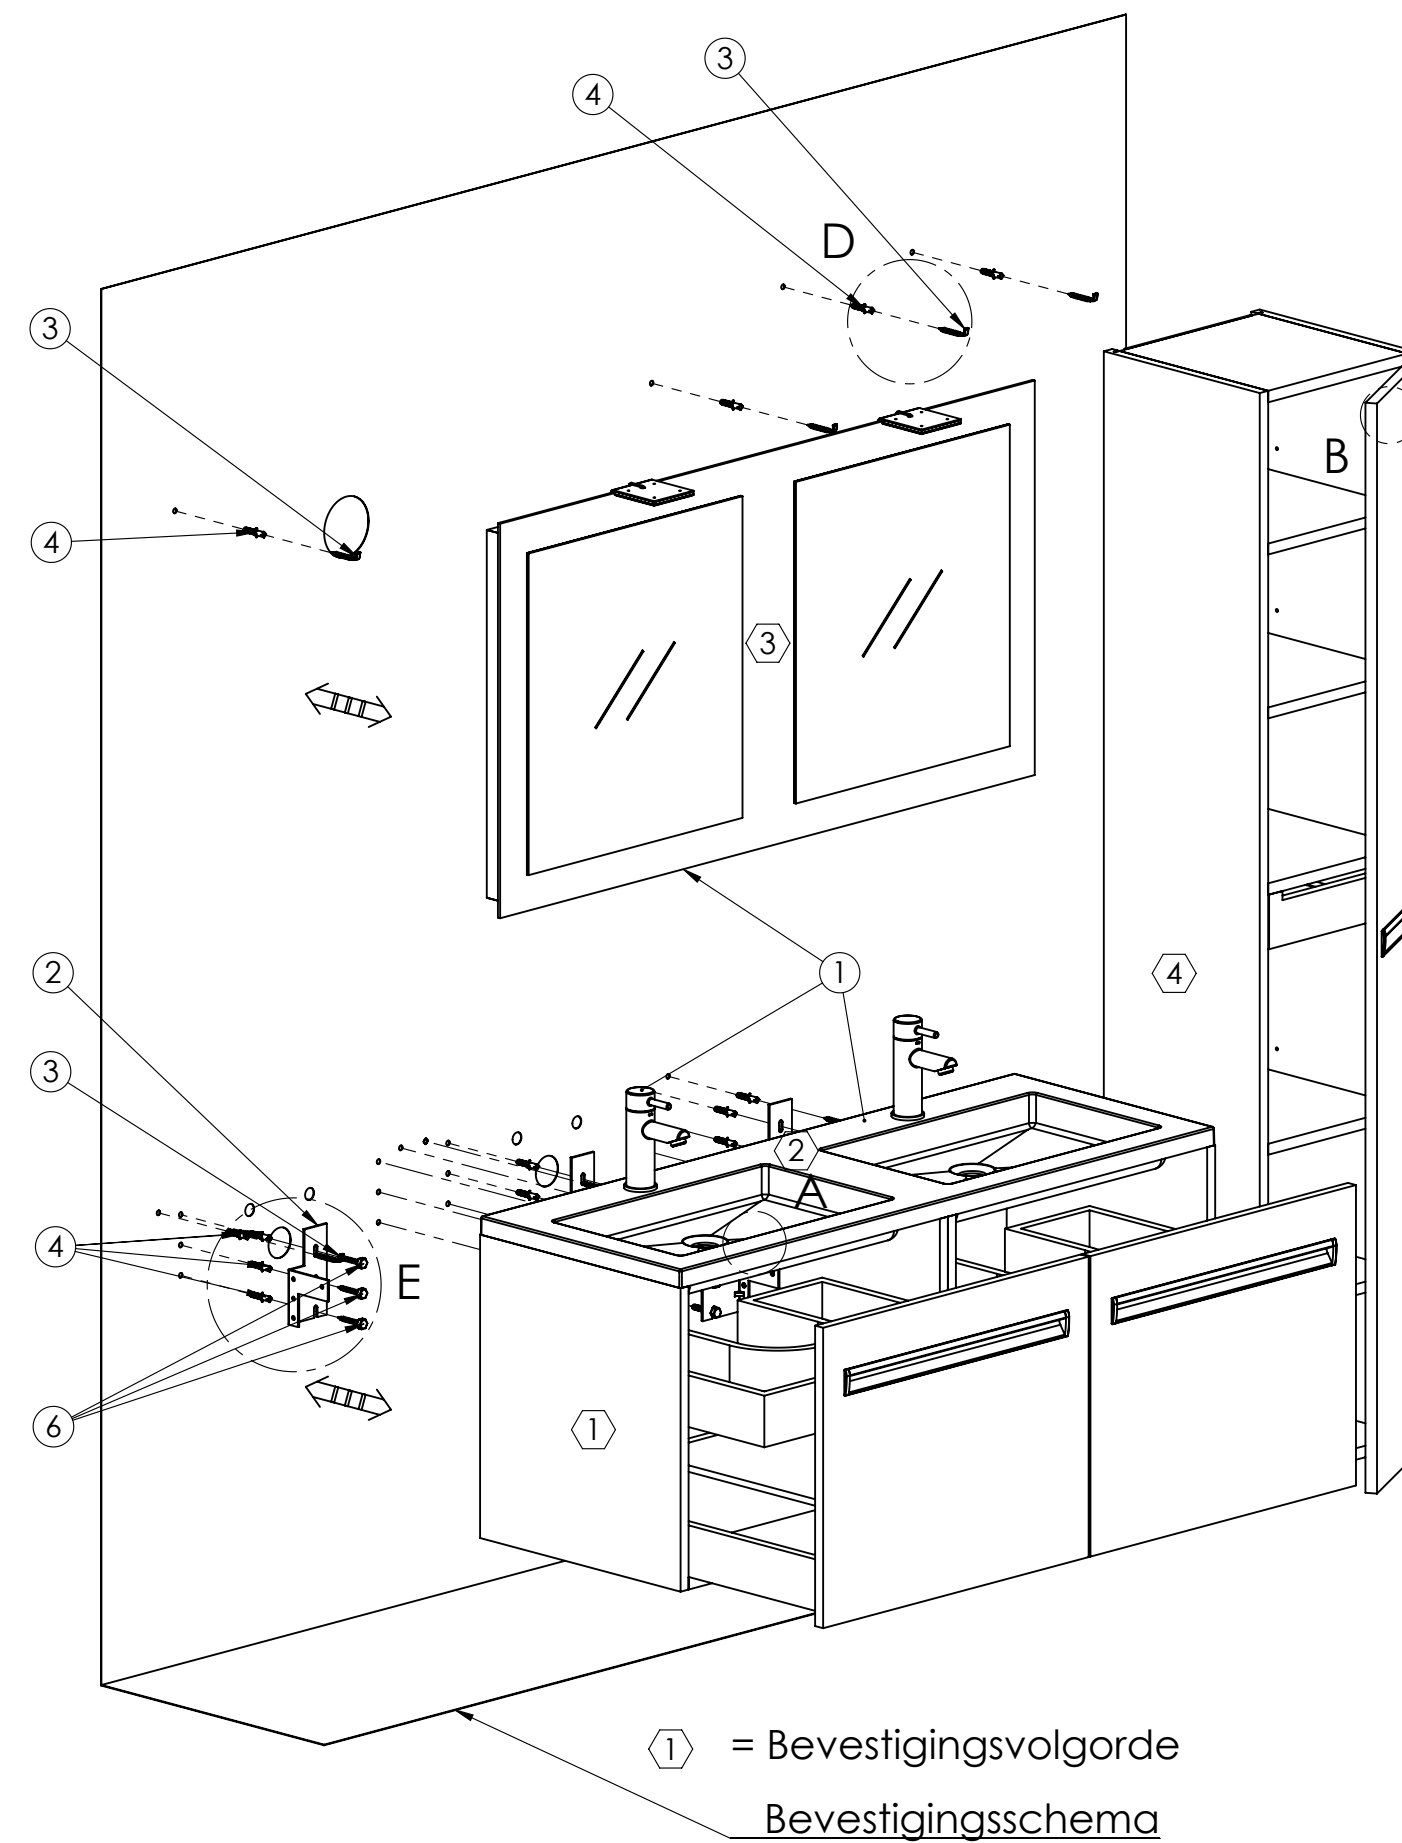

Boorschema Ø8mm pluggen

DETAIL A  
SCALE 1 : 1

DETAIL B  
SCALE 1 : 1

DETAIL C  
SCALE 1 : 2

DETAIL D  
SCALE 1 : 3

DETAIL E  
SCALE 1 : 3

Beslag voor Montage		
ITEM NO.	Aantal:	Naam onderdeel:
1	1	NERA Spoelkast 120cm met Spiegelpaneel
	1	Spiegelpaneel 120x65cm
	2	Spoelkast 600x450mm
	2	Handgreep Chroom 497mm
	1	Wastafel Dubbel 1200mm
2	2	Hoeksteun Rechts
3	8	Schroefhaak
4	20	Plug 8mm
5	2	Hoeksteun Links
6	12	6 kant bout
7	1	Hoge kast Nera Re
	6	Schroef M4x15
	4	Legplank (hout)
	16	Plankdrager
	1	Handgreep Chroom 247mm

Benaming: <b>Montage handleidingen Nera 120cm+Spiegelpaneel+Hoge kast</b>		Formaat: 1-9-2007		
Opmerkingen: Alle maten zijn gebaseerd op wastafelhoogte 90cm Hoogte spiegels en Hoge kast zijn standaard hoogtes, echter naar eigen wens aanpassen!		Laatste datum gesavet: 13-11-2007	Schaal: 1:10	
Opdrachtgever: <b>Thebalux</b>		Projectie	Maateenheid: cm	Toleranties: ±0.25cm
Nr: 1	Datum: 13-11-07	Revisie: Ladoos asymmetrisch+tekst 'paneel'	Getek. AT	
Thebalux BV Postbus 400 7200 AP Zutphen Tel: 0031 (0)575-588333 Fax: 0031 (0)575-588330 www.thebalux.nl		Artikelnummer:		Materiaal:
Tekening nr.:		Blad: 1/1		