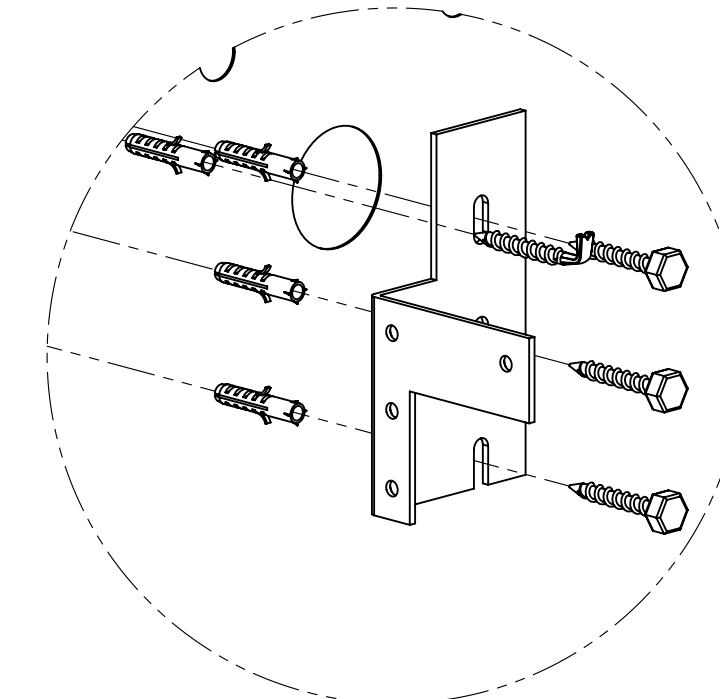

Boorschema Ø8mm pluggen

DETAIL A  
SCALE 1 : 1

DETAIL B  
SCALE 1 : 1

DETAIL C  
SCALE 1 : 2

DETAIL D  
SCALE 1 : 3

DETAIL E  
SCALE 1 : 3

Beslag voor Montage		
ITEM NO.	Aantal:	Naam onderdeel:
1	1	NERA Spoelkast 120cm met Spiegelpaneel
	1	Spiegelpaneel 120x65cm
	2	Spoelkast 600x450mm
	2	Handgreep Chroom 497mm
	1	Wastafel Dubbel 1200mm
2	2	Hoeksteun Rechts
3	8	Schroefhaak
4	20	Plug 8mm
5	2	Hoeksteun Links
6	12	6 kant bout
7	1	Hoge kast Nera Re
	6	Schroef M4x15
	4	Legplank (hout)
	16	Plankdrager
	1	Handgreep Chroom 247mm

Benaming: <b>Montage handleidingen Nera 120cm+Spiegelpaneel+Hoge kast</b>		Formaat: 1-9-2007		
Opmerkingen: Alle maten zijn gebaseerd op wastafelhoogte 90cm Hoogte spiegels en Hoge kast zijn standaard hoogtes, echter naar eigen wens aanpassen!		Laatste datum gesavet: 13-11-2007	Schaal: 1:10	
Opdrachtgever: <b>Thebalux</b>		Projectie	Maateenheid: cm	Toleranties: ±0.25cm
Nr: 1	Datum: 13-11-07	Revisie: Ladoos asymmetrisch+tekst 'paneel'	Getek. AT	
Thebalux BV Postbus 400 7200 AP Zutphen Tel: 0031 (0)575-588333 Fax: 0031 (0)575-588330 www.thebalux.nl		Artikelnummer:		Materiaal:
Tekening nr.:		Blad: 1/1		