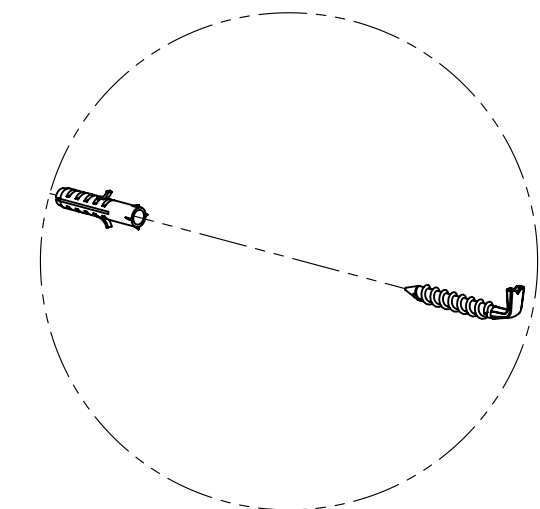

Boorschema Ø8mm pluggen

DETAIL A  
SCALE 1 : 1

DETAIL B  
SCALE 1 : 1

DETAIL C  
SCALE 1 : 2

DETAIL D  
SCALE 1 : 3

DETAIL E  
SCALE 1 : 3

Beslag voor Montage		
ITEM NO.	Aantal:	Naam onderdeel:
1	1	NERA Spoelkast 120cm met Spiegelpaneel
	1	Spiegelpaneel 120x65cm
	2	Spoelkast 600x450mm
	2	Handgreep Chroom 497mm
	1	Wastafel Dubbel 1200mm
2	2	Hoeksteun Rechts
3	8	Schroefhaak
4	20	Plug 8mm
5	2	Hoeksteun Links
6	12	6 kant bout
7	1	Hoge kast Nera Re
	6	Schroef M4x15
	4	Legplank (hout)
	16	Plankdrager
	1	Handgreep Chroom 247mm

Benaming: <b>Montage handleidingen Nera 120cm+Spiegelpaneel+Hoge kast</b>		Formaat: 1-9-2007		
Opmerkingen: Alle maten zijn gebaseerd op wastafelhoogte 90cm Hoogte spiegels en Hoge kast zijn standaard hoogtes, echter naar eigen wens aanpassen!		Laatste datum gesavet: 13-11-2007	Schaal: 1:10	
Opdrachtgever: <b>Thebalux</b>		Projectie	Maateenheid: cm	Toleranties: ±0.25cm
Nr: 1	Datum: 13-11-07	Revisie: Ladoos asymmetrisch+tekst 'paneel'	Getek. AT	
Thebalux BV Postbus 400 7200 AP Zutphen Tel: 0031 (0)575-588333 Fax: 0031 (0)575-588330 www.thebalux.nl		Artikelnummer:		Materiaal:
Tekening nr.:		Blad: 1/1		