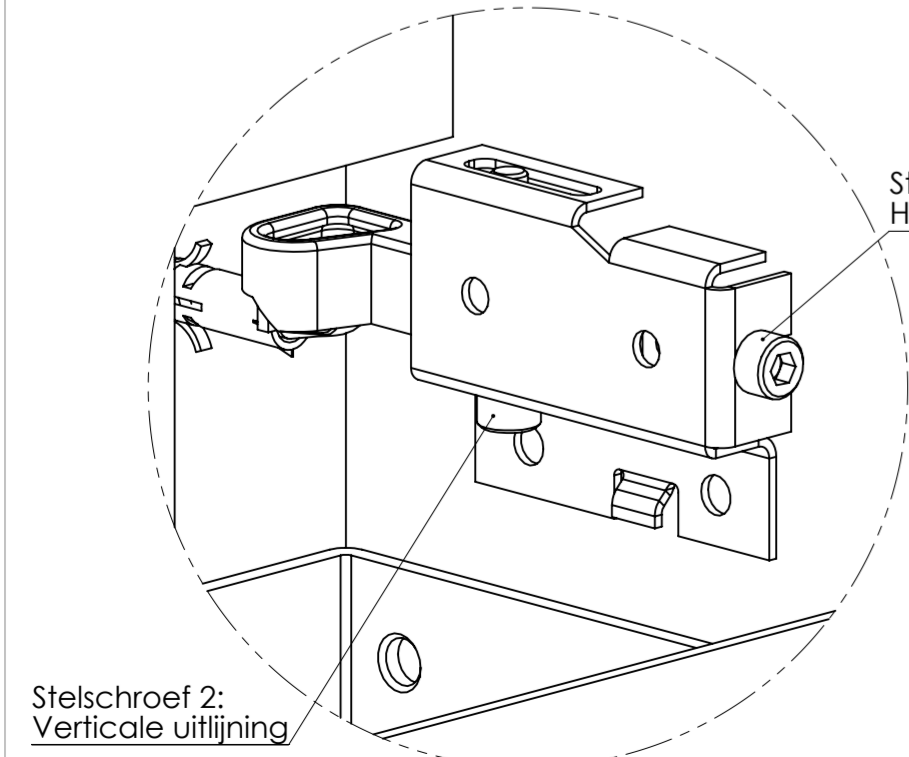

Boorschema Ø8mm pluggen

DETAIL A SCALE 1 : 1

DETAIL B SCALE 1 : 1

Stelschroef 4: Horizontale hoekverstelling

DETAIL C SCALE 1 : 2

① = Bevestigingsvolgorde  
Bevestigingsschema

DETAIL D SCALE 1 : 3

DETAIL E SCALE 1 : 3

Beslag voor Montage			
ITEM NO.	Aantal	Naam onderdeel:	
1	1	NERA Aktie Spoelkast 120cm Nera Aktie Spiegel	
	1	Spoelkast 120cm Nera Aktie	
	2	Spoelkast Nera Aktie 600x390mm	
	2	Nera Aktie handgreep 60mm	
	1	Wastafel Dubbel 1200mm	
	1	Nera Aktie Spiegel 120x65cm	
2	2	Hoeksteun Rechts	
3	8	Schroefhaak	
4	20	Plug 8mm	
5	2	Hoeksteun Links	
6	12	6 kant bout	
7	1	Hoge kast Nera Aktie Re	
	4	Legplank (hout)	
	16	Plankdrager	

Benaming: **Montage handleidingen Nera Aktie 120cm+Spiegelwand+Hoge kast** Formaat: 30-8-2007

Opmerkingen: **A2** Schaal: 1:10

Alle maten zijn gebaseerd op wastafelhoogte 90cm. Hoogte spiegels en Hoge kast zijn standaard hoogtes, echter naar eigen wens aanpassen!

Opdrachtgever: **Thebalux: Nera Aktie**

Nr: 1 Datum: 20-9-08 Revisie: Maat afvoer aangepast 72cm Getek. AT

Laatste datum gesoed: 20-9-2008

Maateenheid: cm Toleranties: ±0.25cm

Projectie:

Artikelnummer: 

o	A.T.	
Get.	Gec.	Gez.