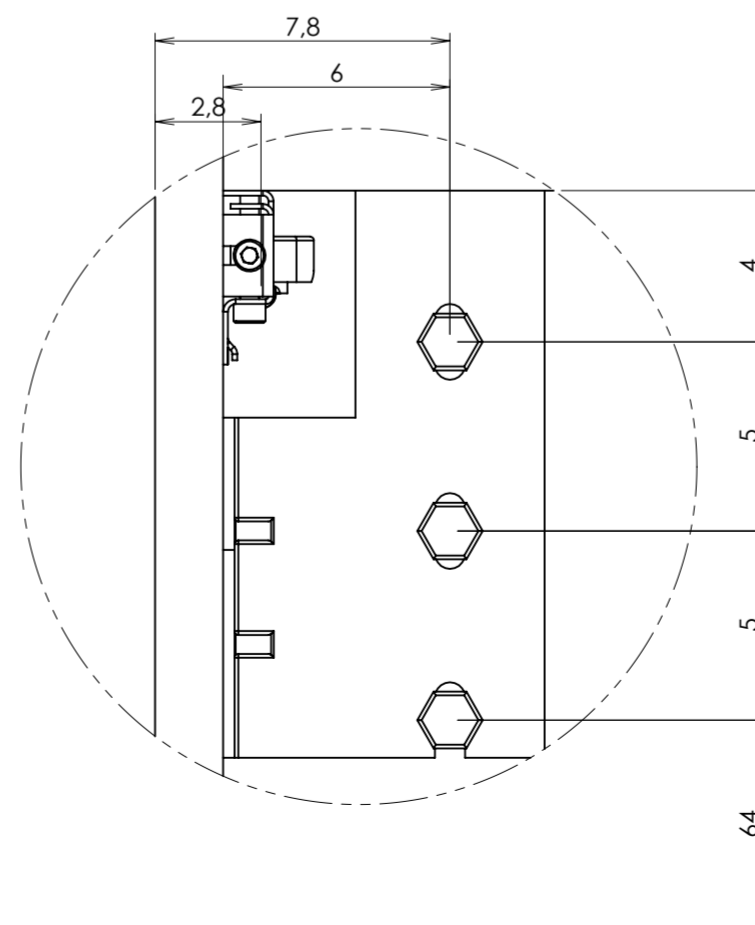

Boorschema Ø8mm pluggen

DETAIL A SCALE 1 : 1

DETAIL B SCALE 1 : 1

Stelschroef 4: Horizontale hoekverstelling

DETAIL C SCALE 1 : 2

① = Bevestigingsvolgorde  
Bevestigingsschema

DETAIL D SCALE 1 : 3

DETAIL E SCALE 1 : 3

Beslag voor Montage			
ITEM NO.	Aantal	Naam onderdeel:	
1	1	NERA Aktie Spoelkast 120cm Nera Aktie Spiegel	
	1	Spoelkast 120cm Nera Aktie	
	2	Spoelkast Nera Aktie 600x390mm	
	2	Nera Aktie handgreep 60mm	
	1	Wastafel Dubbel 1200mm	
	1	Nera Aktie Spiegel 120x65cm	
2	2	Hoeksteun Rechts	
3	8	Schroefhaak	
4	20	Plug 8mm	
5	2	Hoeksteun Links	
6	12	6 kant bout	
7	1	Hoge kast Nera Aktie Re	
	4	Legplank (hout)	
	16	Plankdrager	

Benaming: **Montage handleidingen Nera Aktie 120cm+Spiegelwand+Hoge kast** Formaat: 30-8-2007

Opmerkingen: **A2** Schaal: 1:10

Alle maten zijn gebaseerd op wastafelhoogte 90cm. Hoogte spiegels en Hoge kast zijn standaard hoogtes, echter naar eigen wens aanpassen!

Opdrachtgever: **Thebalux: Nera Aktie**

Nr: 1 Datum: 20-9-08 Revisie: Maat afvoer aangepast 72cm Getek. AT

Laatste datum gesoed: 20-9-2008

Maateenheid: cm Toleranties: ±0.25cm

Projectie:

Artikelnummer: 

o	A.T.	
Get.	Gec.	Gez.