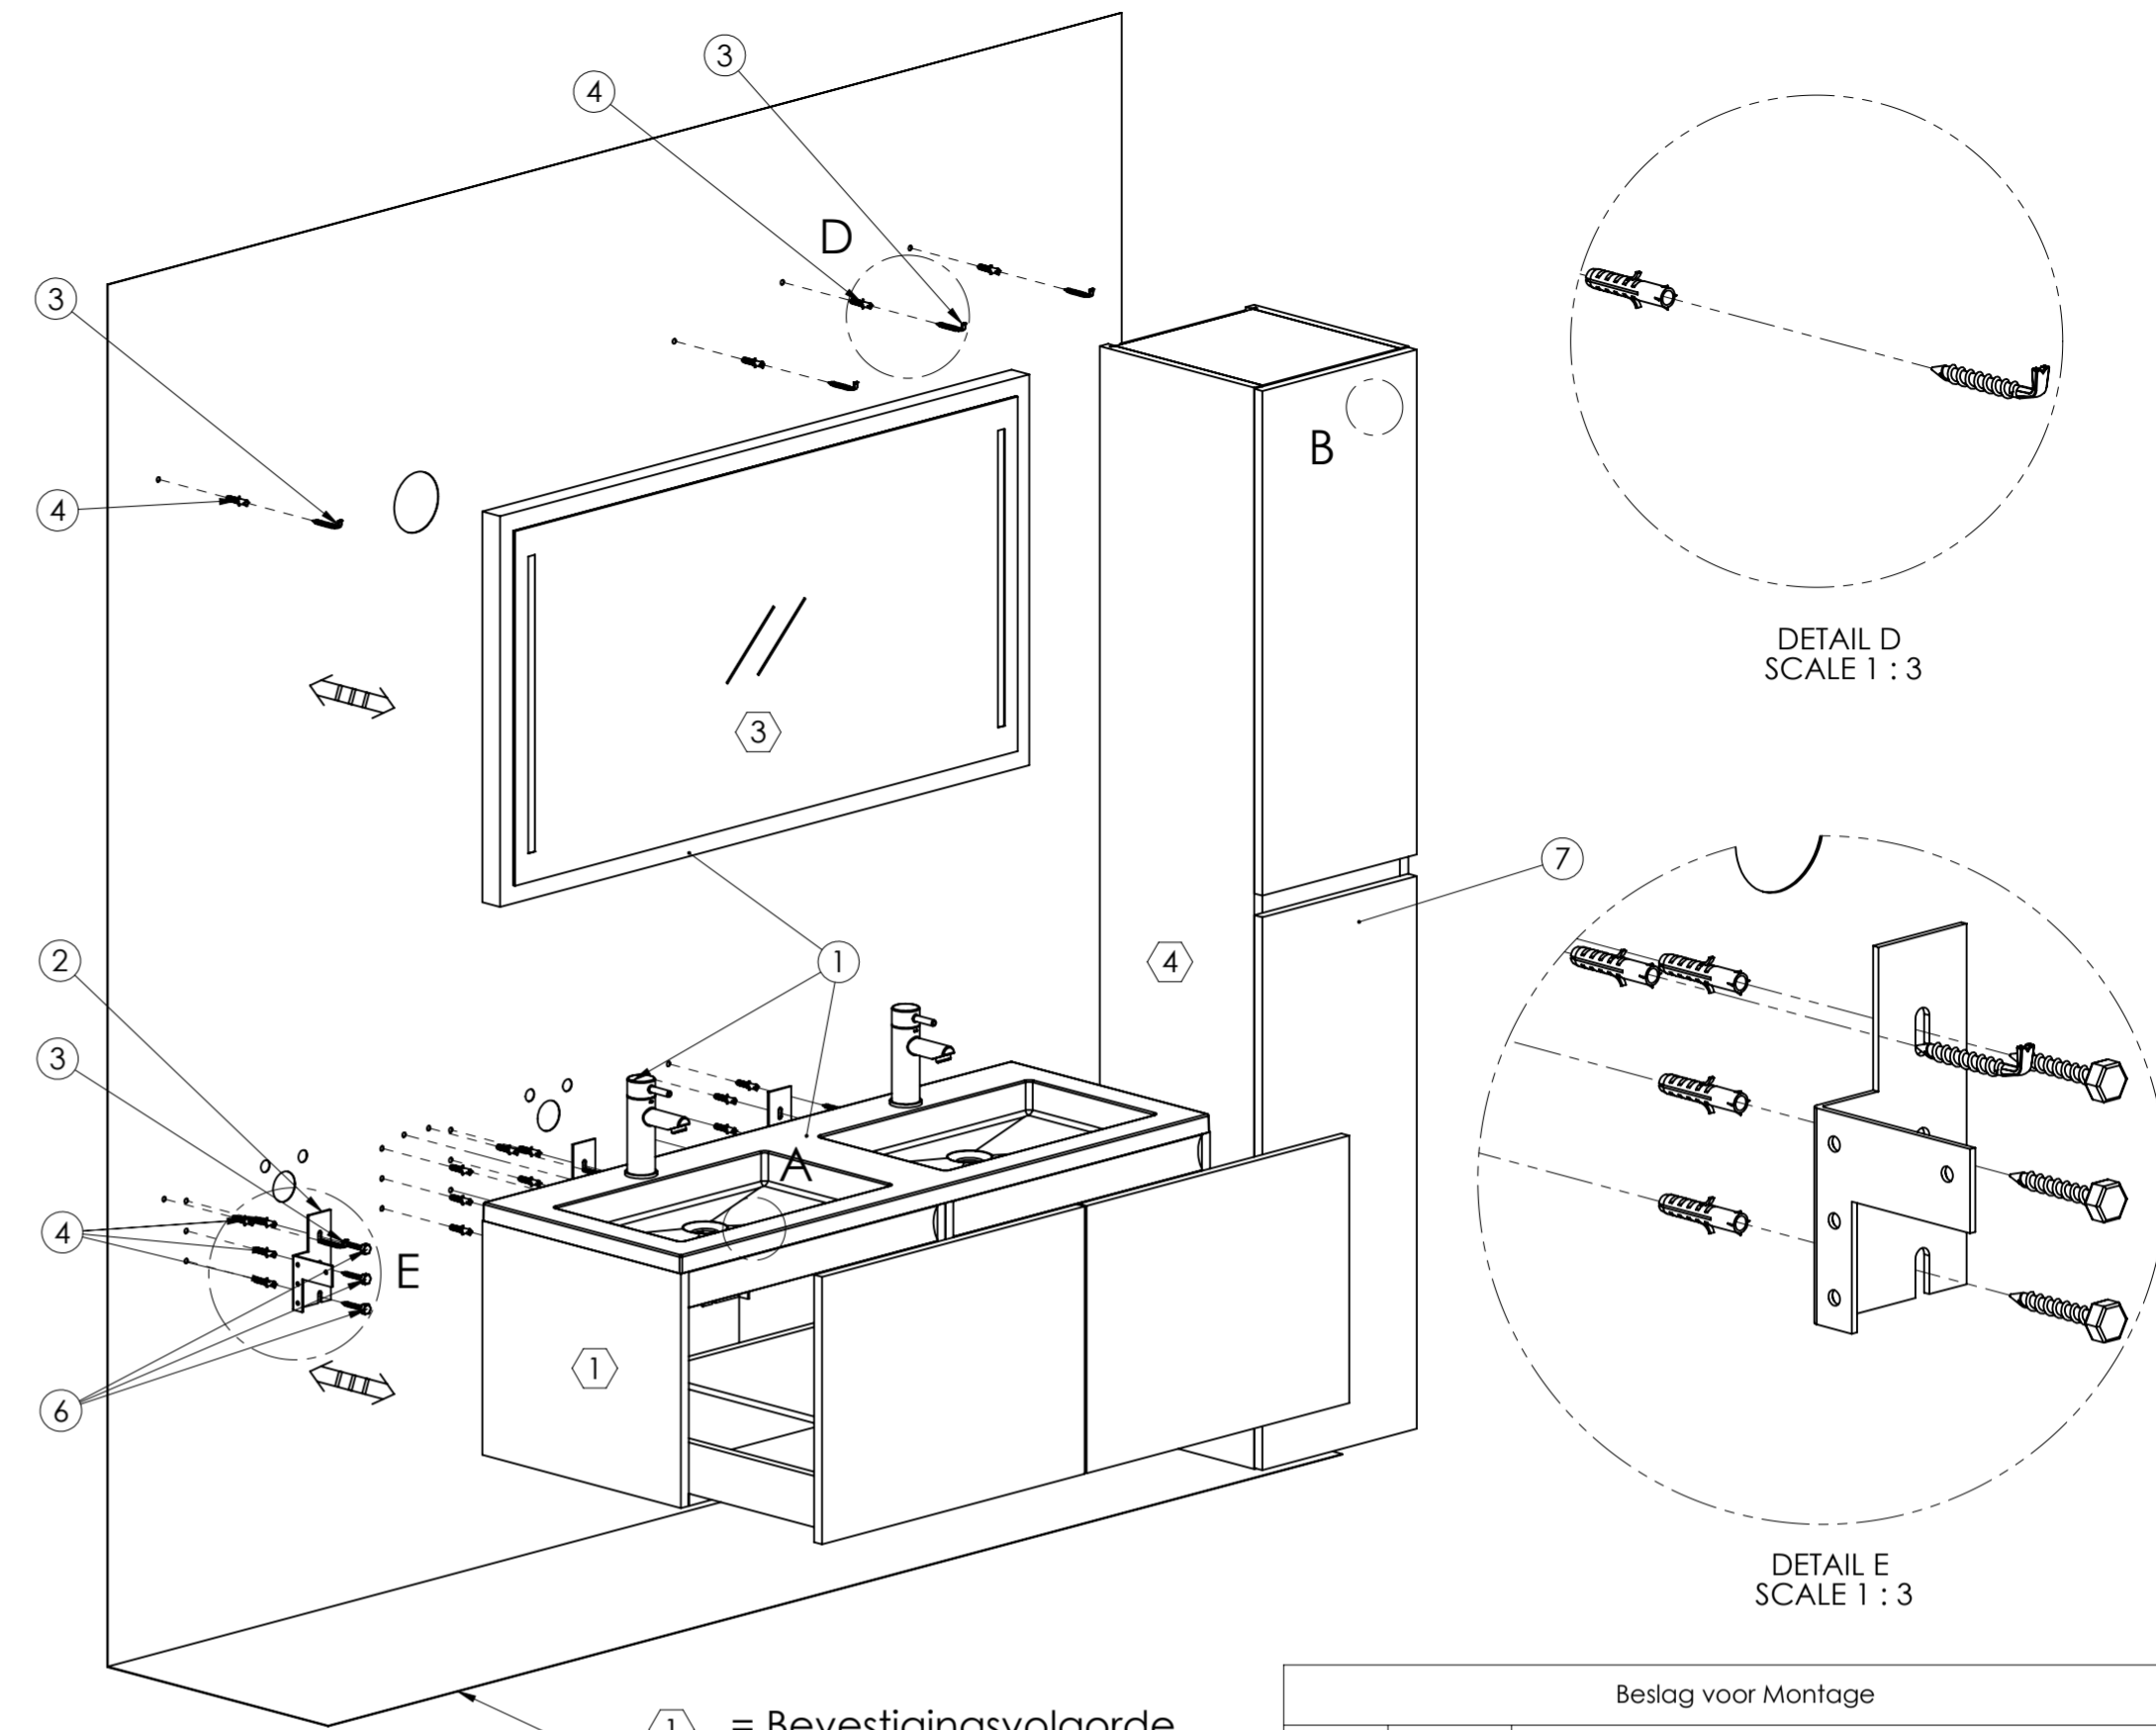

Boorschema Ø8mm pluggen

DETAIL A SCALE 1 : 1

DETAIL B SCALE 1 : 1

Stelschroef 4: Horizontale hoekverstelling

DETAIL C SCALE 1 : 2

① = Bevestigingsvolgorde  
Bevestigingsschema

DETAIL D SCALE 1 : 3

DETAIL E SCALE 1 : 3

Beslag voor Montage			
ITEM NO.	Aantal	Naam onderdeel:	
1	1	NERA Aktie Spoelkast 120cm Nera Aktie Spiegel	
	1	Spoelkast 120cm Nera Aktie	
	2	Spoelkast Nera Aktie 600x390mm	
	2	Nera Aktie handgreep 60mm	
	1	Wastafel Dubbel 1200mm	
	1	Nera Aktie Spiegel 120x65cm	
2	2	Hoeksteun Rechts	
3	8	Schroefhaak	
4	20	Plug 8mm	
5	2	Hoeksteun Links	
6	12	6 kant bout	
7	1	Hoge kast Nera Aktie Re	
	4	Legplank (hout)	
	16	Plankdrager	

Benaming: **Montage handleidingen Nera Aktie 120cm+Spiegelwand+Hoge kast** Formaat: 30-8-2007

Opmerkingen: **A2** Schaal: 1:10

Alle maten zijn gebaseerd op wastafelhoogte 90cm. Hoogte spiegels en Hoge kast zijn standaard hoogtes, echter naar eigen wens aanpassen!

Opdrachtgever: **Thebalux: Nera Aktie**

Nr: 1 Datum: 20-9-08 Revisie: Maat afvoer aangepast 72cm Getek. AT

Laatste datum gesoed: 20-9-2008

Maateenheid: cm Toleranties: ±0.25cm

Projectie:

Artikelnummer: 

o	A.T.	
Get.	Gec.	Gez.