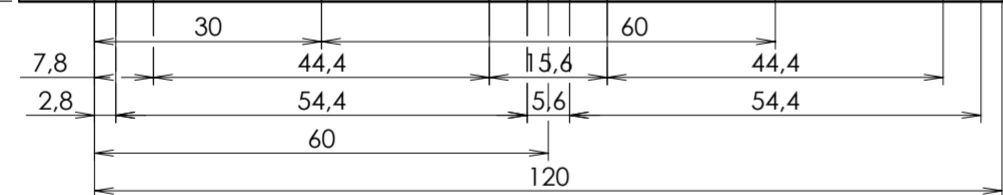

Boorschema Ø8mm pluggen

DETAIL A SCALE 1 : 1

DETAIL B SCALE 1 : 1

Stelschroef 4: Horizontale hoekverstelling

DETAIL C SCALE 1 : 2

① = Bevestigingsvolgorde  
Bevestigingsschema

DETAIL D SCALE 1 : 3

DETAIL E SCALE 1 : 3

Beslag voor Montage			
ITEM NO.	Aantal	Naam onderdeel:	
1	1	NERA Aktie Spoelkast 120cm Nera Aktie Spiegel	
	1	Spoelkast 120cm Nera Aktie	
	2	Spoelkast Nera Aktie 600x390mm	
	2	Nera Aktie handgreep 60mm	
	1	Wastafel Dubbel 1200mm	
	1	Nera Aktie Spiegel 120x65cm	
2	2	Hoeksteun Rechts	
3	8	Schroefhaak	
4	20	Plug 8mm	
5	2	Hoeksteun Links	
6	12	6 kant bout	
7	1	Hoge kast Nera Aktie Re	
	4	Legplank (hout)	
	16	Plankdrager	

Benaming: **Montage handleidingen Nera Aktie 120cm+Spiegelwand+Hoge kast** Formaat: 30-8-2007

Opmerkingen: **A2** Schaal: 1:10

Alle maten zijn gebaseerd op wastafelhoogte 90cm. Hoogte spiegels en Hoge kast zijn standaard hoogtes, echter naar eigen wens aanpassen!