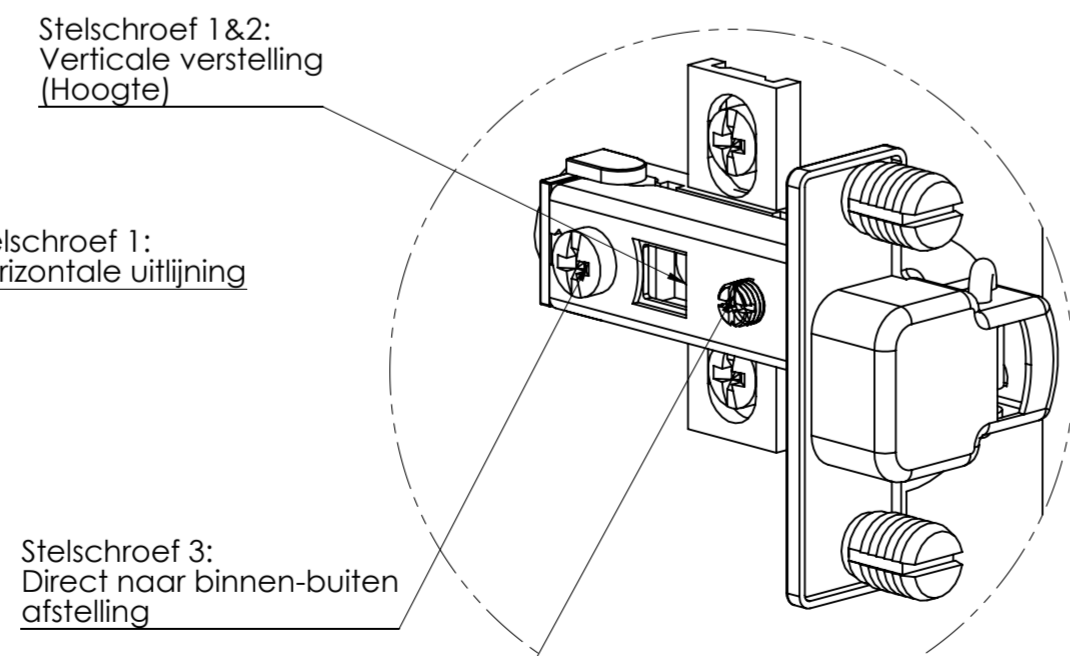

Boorschema Ø8mm pluggen

DETAIL A SCALE 1 : 1

DETAIL B SCALE 1 : 1

Stelschroef 4: Horizontale hoekverstelling

DETAIL C SCALE 1 : 2

① = Bevestigingsvolgorde  
Bevestigingsschema

DETAIL D SCALE 1 : 3

DETAIL E SCALE 1 : 3

Beslag voor Montage			
ITEM NO.	Aantal	Naam onderdeel:	
1	1	NERA Aktie Spoelkast 120cm Nera Aktie Spiegel	
	1	Spoelkast 120cm Nera Aktie	
	2	Spoelkast Nera Aktie 600x390mm	
	2	Nera Aktie handgreep 60mm	
	1	Wastafel Dubbel 1200mm	
	1	Nera Aktie Spiegel 120x65cm	
2	2	Hoeksteun Rechts	
3	8	Schroefhaak	
4	20	Plug 8mm	
5	2	Hoeksteun Links	
6	12	6 kant bout	
7	1	Hoge kast Nera Aktie Re	
	4	Legplank (hout)	
	16	Plankdrager	

Benaming: **Montage handleidingen Nera Aktie 120cm+Spiegelwand+Hoge kast** Formaat: 30-8-2007

Opmerkingen: **A2** Schaal: 1:10

Alle maten zijn gebaseerd op wastafelhoogte 90cm. Hoogte spiegels en Hoge kast zijn standaard hoogtes, echter naar eigen wens aanpassen!