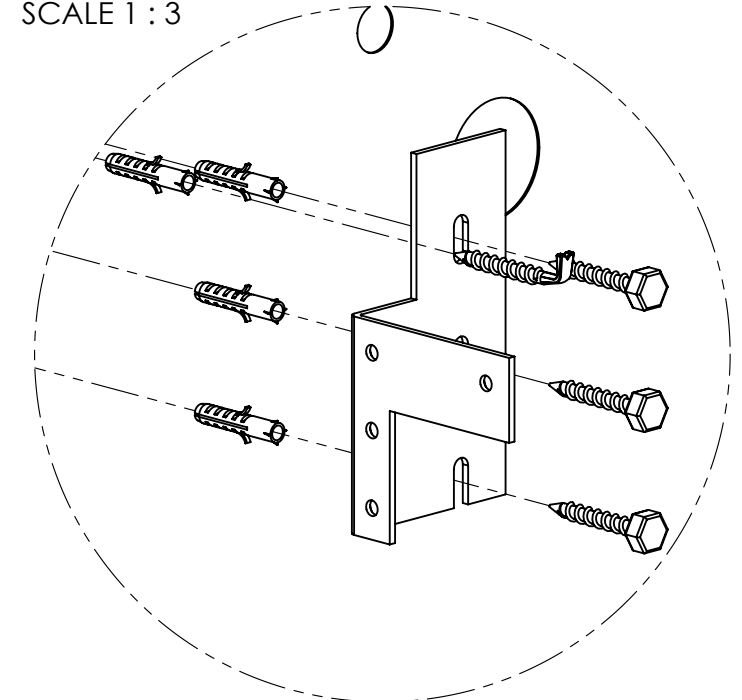

Boorschema Ø8mm pluggen

① = Bevestigingsvolgorde
Bevestigingsschema

DETAIL D
SCALE 1 : 3

DETAIL E
SCALE 1 : 3

Beslag voor Montage		
ITEM NO.	Aantal:	Naam onderdeel:
1	1	NERA Spoelkast 80cm met spiegel-schuifkast
	1	Spiegelkast 80cm
	1	Opbouwlamp
	1	Combibox
	8	Plankdrager
	2	Greep
	1	Spoelkast 80cm Chromm Greep
	1	Handgreep Chromm 697mm
	1	Wastafel Enkel 800mm
2	1	Hoeksteun Rechts
3	6	Schroefhaak
4	12	Plug 8mm
5	1	Hoeksteun Links
6	6	6 kant bout
7	1	Hoge kast Nera Re
	4	Legplank (hout)
	16	Plankdrager
	8	Schroef M4x15
	1	Handgreep Chromm 247mm

DETAIL A
SCALE 1 : 1

DETAIL B
SCALE 1 : 1

DETAIL C
SCALE 1 : 2

Stelschroef 1&2:
Verticale verstelling
(Hoogte)

Stelschroef 1:
Horizontale uitlijning

Stelschroef 3:
Direct naar binnen-buiten
afstelling

Stelschroef 4:
Horizontale hoekverstelling

Benaming: **Montage handleidingen Nera 80cm+Spiegelwand+Hoge kast** Formaat: 1-9-2007

Opmerkingen: **A2** Laatste datum gesaved: 5-11-2007 Schaal: 1:10

Alle maten zijn gebaseerd op wastafelhoogte 90cm. Hoogte spiegels en Hoge kast zijn standaard hoogtes, echter naar eigen wens aanpassen!