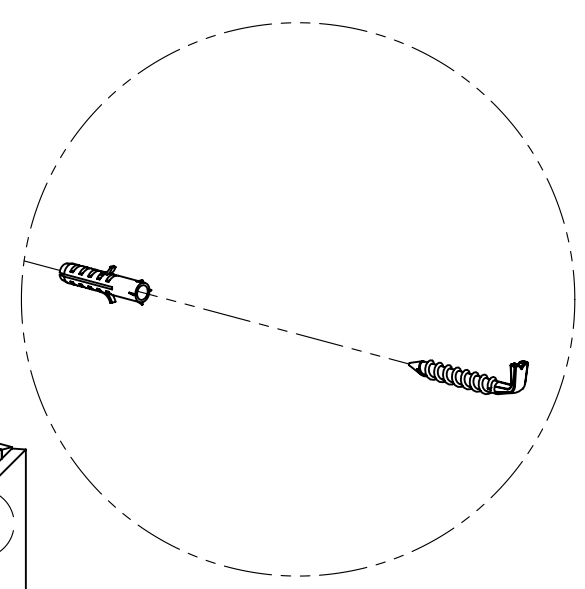

Boorschema Ø8mm pluggen

① = Bevestigingsvolgorde
Bevestigingsschema

DETAIL D
SCALE 1 : 3

DETAIL E
SCALE 1 : 3

Beslag voor Montage		
ITEM NO.	Aantal:	Naam onderdeel:
1	1	NERA Spoelkast 80cm met spiegel-schuifkast
	1	Spiegelkast 80cm
	1	Opbouwlamp
	1	Combibox
	8	Plankdrager
	2	Greep
	1	Spoelkast 80cm Chromm Greep
	1	Handgreep Chromm 697mm
	1	Wastafel Enkel 800mm
2	1	Hoeksteun Rechts
3	6	Schroefhaak
4	12	Plug 8mm
5	1	Hoeksteun Links
6	6	6 kant bout
7	1	Hoge kast Nera Re
	4	Legplank (hout)
	16	Plankdrager
	8	Schroef M4x15
	1	Handgreep Chromm 247mm

DETAIL A
SCALE 1 : 1

DETAIL B
SCALE 1 : 1

DETAIL C
SCALE 1 : 2

Stelschroef 1&2:
Verticale verstelling
(Hoogte)

Stelschroef 1:
Horizontale uitlijning

Stelschroef 3:
Direct naar binnen-buiten
afstelling

Stelschroef 4:
Horizontale hoekverstelling

Benaming: **Montage handleidingen Nera 80cm+Spiegelwand+Hoge kast** Formaat: 1-9-2007

Opmerkingen: **A2** Laatste datum gesaved: 5-11-2007 Schaal: 1:10

Alle maten zijn gebaseerd op wastafelhoogte 90cm. Hoogte spiegels en Hoge kast zijn standaard hoogtes, echter naar eigen wens aanpassen!