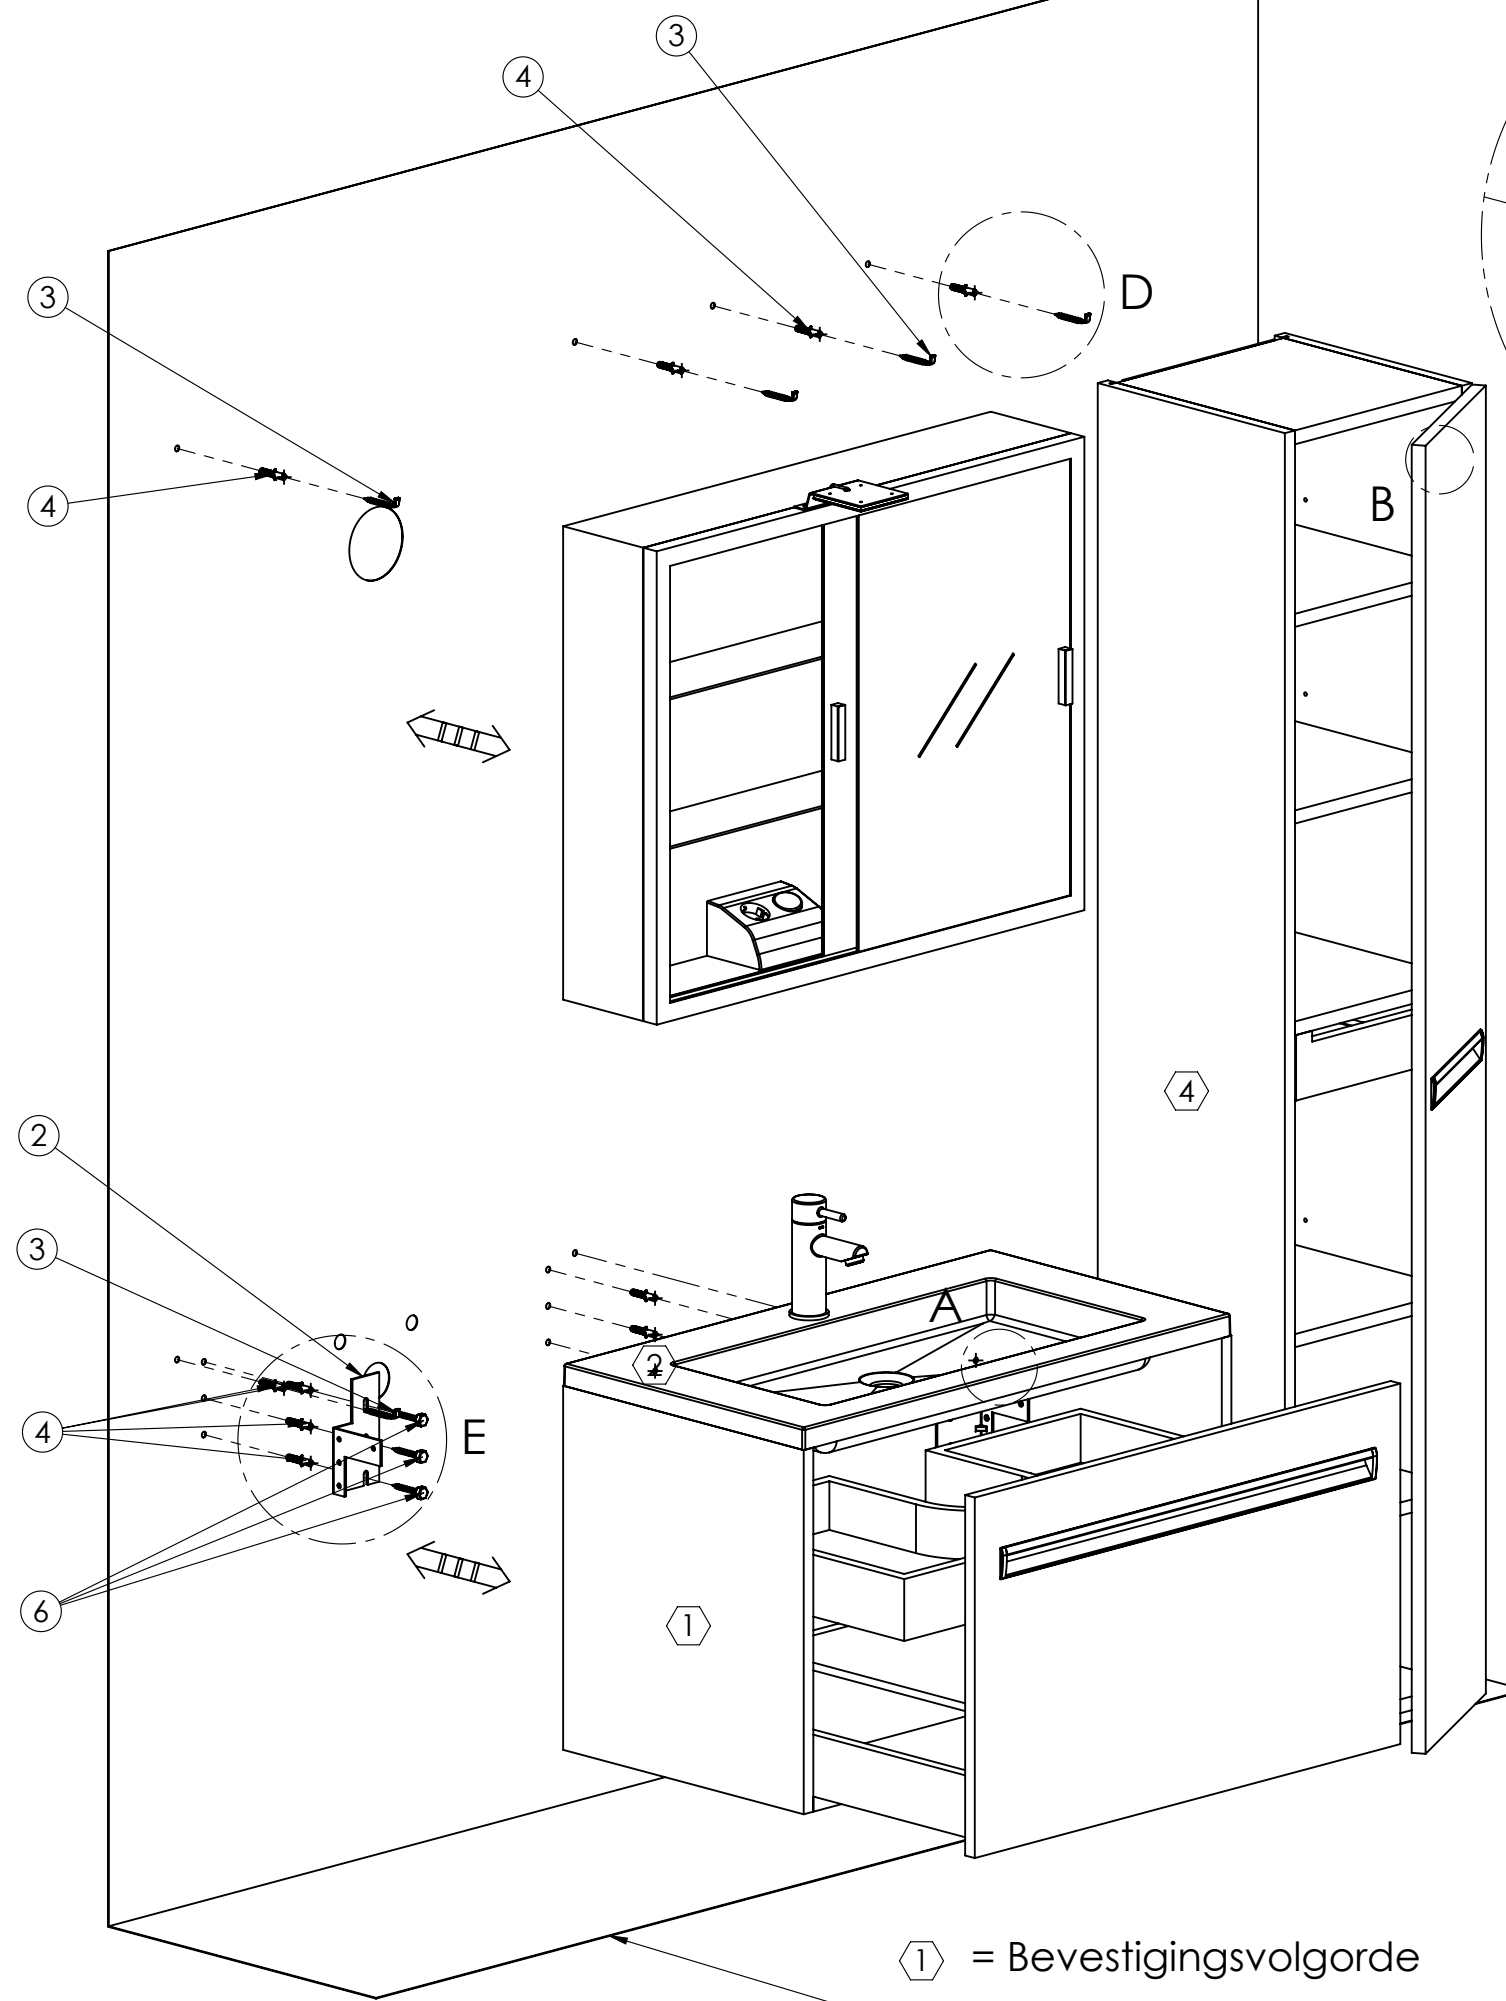

Boorschema Ø8mm pluggen

① = Bevestigingsvolgorde
Bevestigingsschema

DETAIL D
SCALE 1 : 3

DETAIL E
SCALE 1 : 3

Beslag voor Montage		
ITEM NO.	Aantal:	Naam onderdeel:
1	1	NERA Spoelkast 80cm met spiegel-schuifkast
	1	Spiegelkast 80cm
	1	Opbouwlamp
	1	Combibox
	8	Plankdrager
	2	Greep
	1	Spoelkast 80cm Chromm Greep
	1	Handgreep Chromm 697mm
	1	Wastafel Enkel 800mm
2	1	Hoeksteun Rechts
3	6	Schroefhaak
4	12	Plug 8mm
5	1	Hoeksteun Links
6	6	6 kant bout
7	1	Hoge kast Nera Re
	4	Legplank (hout)
	16	Plankdrager
	8	Schroef M4x15
	1	Handgreep Chromm 247mm

DETAIL A
SCALE 1 : 1

DETAIL B
SCALE 1 : 1

DETAIL C
SCALE 1 : 2

Stelschroef 1&2:
Verticale verstelling
(Hoogte)

Stelschroef 1:
Horizontale uitlijning

Stelschroef 3:
Direct naar binnen-buiten
afstelling

Stelschroef 4:
Horizontale hoekverstelling

Benaming: **Montage handleidingen Nera 80cm+Spiegelwand+Hoge kast** Formaat: 1-9-2007

Opmerkingen: **A2** Laatste datum gesaved: 5-11-2007 Schaal: 1:10

Alle maten zijn gebaseerd op wastafelhoogte 90cm. Hoogte spiegels en Hoge kast zijn standaard hoogtes, echter naar eigen wens aanpassen!