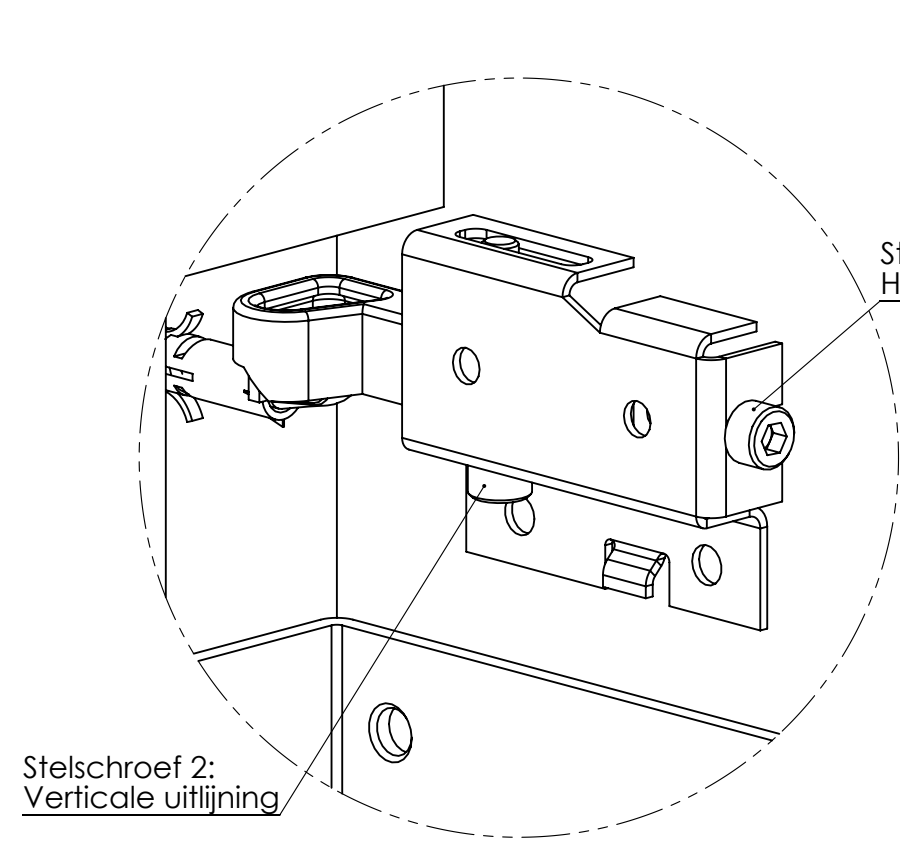

Boorschema Ø8mm pluggen

① = Bevestigingsvolgorde
Bevestigingsschema

DETAIL D
SCALE 1 : 3

DETAIL E
SCALE 1 : 3

Beslag voor Montage		
ITEM NO.	Aantal:	Naam onderdeel:
1	1	NERA Spoelkast 80cm met spiegel-schuifkast
	1	Spiegelkast 80cm
	1	Opbouwlamp
	1	Combibox
	8	Plankdrager
	2	Greep
	1	Spoelkast 80cm Chromm Greep
	1	Handgreep Chromm 697mm
	1	Wastafel Enkel 800mm
2	1	Hoeksteun Rechts
3	6	Schroefhaak
4	12	Plug 8mm
5	1	Hoeksteun Links
6	6	6 kant bout
7	1	Hoge kast Nera Re
	4	Legplank (hout)
	16	Plankdrager
	8	Schroef M4x15
	1	Handgreep Chromm 247mm

DETAIL A
SCALE 1 : 1

DETAIL B
SCALE 1 : 1

DETAIL C
SCALE 1 : 2

Stelschroef 1&2:
Verticale verstelling
(Hoogte)

Stelschroef 1:
Horizontale uitlijning

Stelschroef 3:
Direct naar binnen-buiten
afstelling

Stelschroef 4:
Horizontale hoekverstelling

Benaming: **Montage handleidingen Nera 80cm+Spiegelwand+Hoge kast** Formaat: 1-9-2007

Opmerkingen: **A2** Laatste datum gesaved: 5-11-2007 Schaal: 1:10

Alle maten zijn gebaseerd op wastafelhoogte 90cm. Hoogte spiegels en Hoge kast zijn standaard hoogtes, echter naar eigen wens aanpassen!