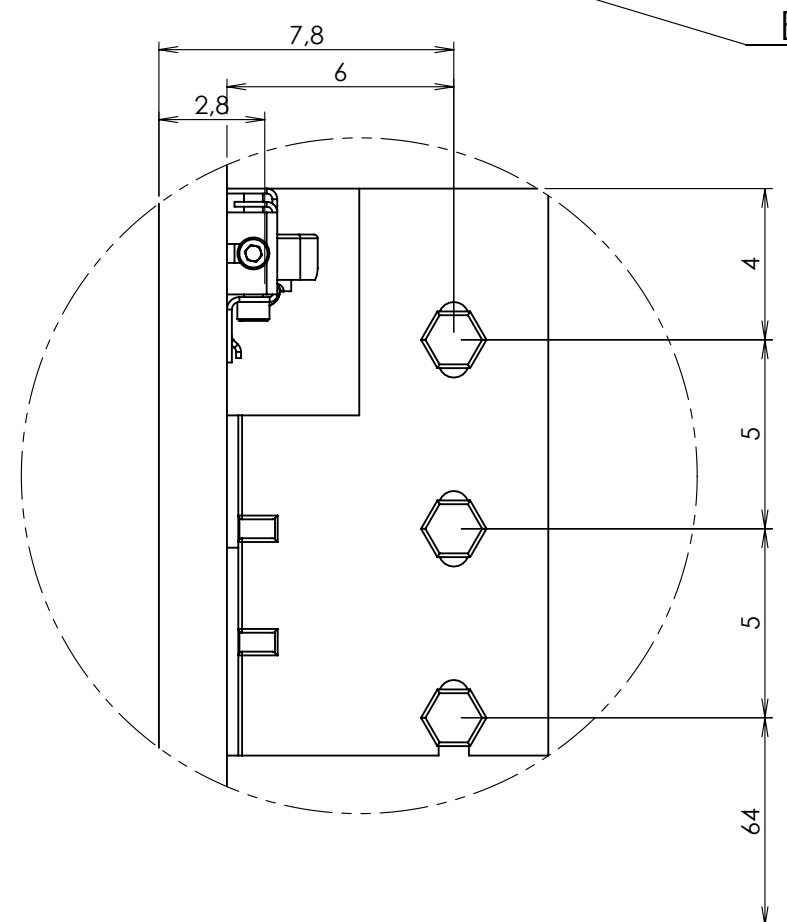

Boorschema Ø8mm pluggen

① = Bevestigingsvolgorde
Bevestigingsschema

DETAIL D
SCALE 1 : 3

DETAIL E
SCALE 1 : 3

Beslag voor Montage		
ITEM NO.	Aantal:	Naam onderdeel:
1	1	NERA Spoelkast 80cm met spiegel-schuifkast
	1	Spiegelkast 80cm
	1	Opbouwlamp
	1	Combibox
	8	Plankdrager
	2	Greep
	1	Spoelkast 80cm Chromm Greep
	1	Handgreep Chromm 697mm
	1	Wastafel Enkel 800mm
2	1	Hoeksteun Rechts
3	6	Schroefhaak
4	12	Plug 8mm
5	1	Hoeksteun Links
6	6	6 kant bout
7	1	Hoge kast Nera Re
	4	Legplank (hout)
	16	Plankdrager
	8	Schroef M4x15
	1	Handgreep Chromm 247mm

DETAIL A
SCALE 1 : 1

DETAIL B
SCALE 1 : 1

DETAIL C
SCALE 1 : 2

Stelschroef 1&2:
Verticale verstelling
(Hoogte)

Stelschroef 1:
Horizontale uitlijning

Stelschroef 3:
Direct naar binnen-buiten
afstelling

Stelschroef 4:
Horizontale hoekverstelling

Benaming: **Montage handleidingen Nera 80cm+Spiegelwand+Hoge kast** Formaat: 1-9-2007

Opmerkingen: **A2** Laatste datum gesaved: 5-11-2007 Schaal: 1:10

Alle maten zijn gebaseerd op wastafelhoogte 90cm. Hoogte spiegels en Hoge kast zijn standaard hoogtes, echter naar eigen wens aanpassen!