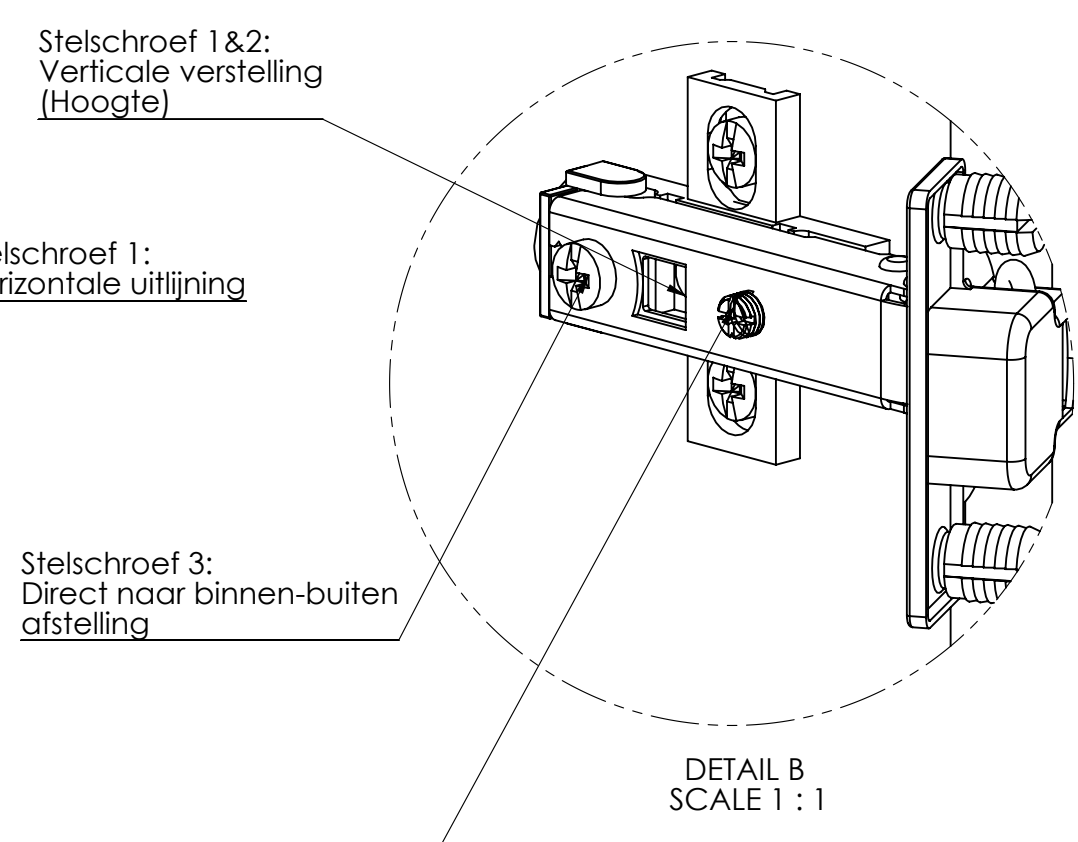

Boorschema Ø8mm pluggen

① = Bevestigingsvolgorde
Bevestigingsschema

DETAIL D
SCALE 1 : 3

DETAIL E
SCALE 1 : 3

Beslag voor Montage		
ITEM NO.	Aantal:	Naam onderdeel:
1	1	NERA Spoelkast 80cm met spiegel-schuifkast
	1	Spiegelkast 80cm
	1	Opbouwlamp
	1	Combibox
	8	Plankdrager
	2	Greep
	1	Spoelkast 80cm Chromm Greep
	1	Handgreep Chromm 697mm
	1	Wastafel Enkel 800mm
2	1	Hoeksteun Rechts
3	6	Schroefhaak
4	12	Plug 8mm
5	1	Hoeksteun Links
6	6	6 kant bout
7	1	Hoge kast Nera Re
	4	Legplank (hout)
	16	Plankdrager
	8	Schroef M4x15
	1	Handgreep Chromm 247mm

DETAIL A
SCALE 1 : 1

DETAIL B
SCALE 1 : 1

DETAIL C
SCALE 1 : 2

Stelschroef 1&2:
Verticale verstelling
(Hoogte)

Stelschroef 1:
Horizontale uitlijning

Stelschroef 3:
Direct naar binnen-buiten
afstelling

Stelschroef 4:
Horizontale hoekverstelling

Benaming: **Montage handleidingen Nera 80cm+Spiegelwand+Hoge kast** Formaat: 1-9-2007

Opmerkingen: **A2** Laatste datum gesaved: 5-11-2007 Schaal: 1:10

Alle maten zijn gebaseerd op wastafelhoogte 90cm. Hoogte spiegels en Hoge kast zijn standaard hoogtes, echter naar eigen wens aanpassen!