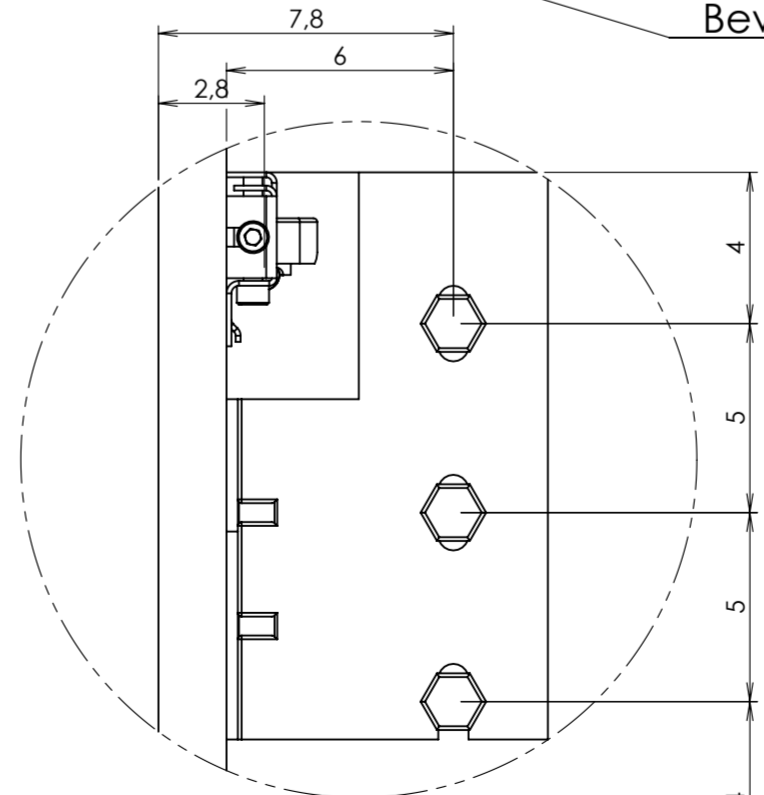

Boorschema Ø8mm pluggen

① = Bevestigingsvolgorde  
Bevestigingschema

DETAIL D  
SCALE 1 : 3

DETAIL E  
SCALE 1 : 3

Beslag voor Montage		
ITEM NO.	Aantal	Naam onderdeel:
1	1	NERA Spoelkast 120cm Spiegelkast-Nieuw
2	2	Spoelkast 600x450mm
2	2	Handgreep Chroom 497mm
1	1	Wastafel Dubbel 1200mm
2	2	Spiegelkast 60cm
2	2	Spiegelkast glasplaatje-nieuw
1	1	Combibox
8	8	Plankdrager Rond
1	1	TL lamp 50cm
1	1	Opbouwlamp
2	2	Hoeksteun Rechts
3	10	Schroefhaak
4	22	Plug 8mm
5	2	Hoeksteun Links
6	12	6 kant bout
7	1	Hoge kast Nera Re
	4	Legplank (hout)
	16	Plankdrager
	2	Schroef M4x15
	1	Handgreep Chroom 247mm

DETAIL A  
SCALE 1 : 1

DETAIL B  
SCALE 1 : 1

DETAIL C  
SCALE 1 : 2

Benaming: **Montage handleidingen Nera 80cm+Spiegelkast-Nieuw+Hoge kast** Formaat: 13-11-07

Opmerkingen: **A2** Schaal: 1:10

Alle maten zijn gebaseerd op wastafelhoogte 90cm. Hoogte spiegels en Hoge kast zijn standaard hoogtes, echter naar eigen wens aanpassen!