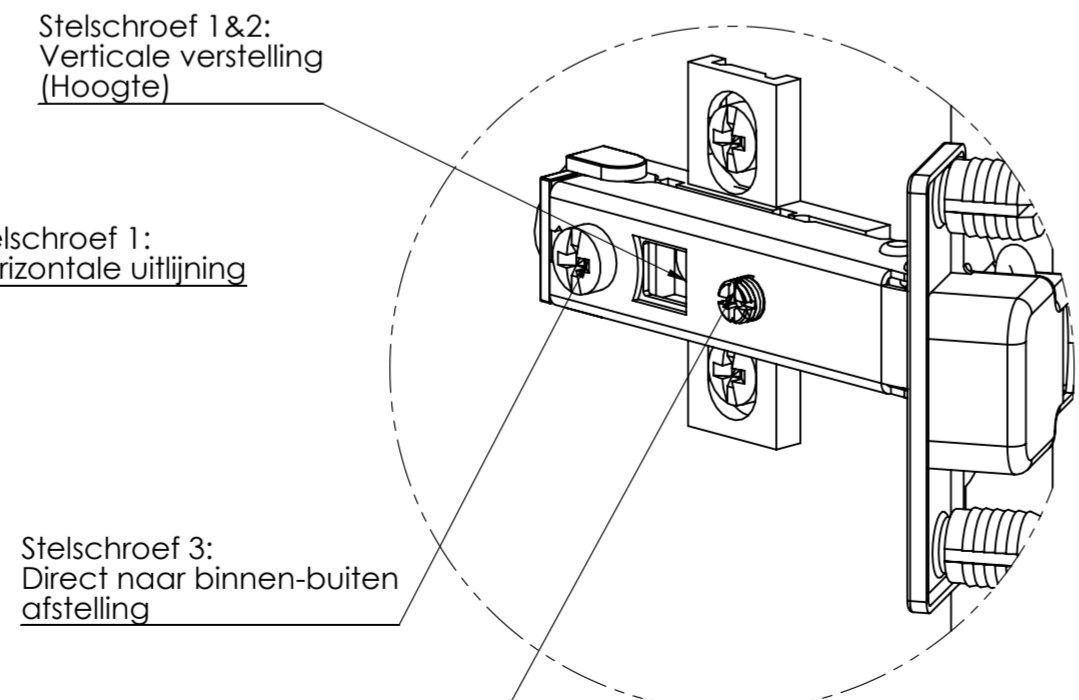

Boorschema Ø8mm pluggen

① = Bevestigingsvolgorde  
Bevestigingschema

DETAIL D  
SCALE 1 : 3

DETAIL E  
SCALE 1 : 3

Beslag voor Montage		
ITEM NO.	Aantal	Naam onderdeel:
1	1	NERA Spoelkast 120cm Spiegelkast-Nieuw
2	2	Spoelkast 600x450mm
2	2	Handgreep Chroom 497mm
1	1	Wastafel Dubbel 1200mm
2	2	Spiegelkast 60cm
2	2	Spiegelkast glasplaatje-nieuw
1	1	Combibox
8	8	Plankdrager Rond
1	1	TL lamp 50cm
1	1	Opbouwlamp
2	2	Hoeksteun Rechts
3	10	Schroefhaak
4	22	Plug 8mm
5	2	Hoeksteun Links
6	12	6 kant bout
7	1	Hoge kast Nera Re
	4	Legplank (hout)
	16	Plankdrager
	2	Schroef M4x15
	1	Handgreep Chroom 247mm

DETAIL A  
SCALE 1 : 1

DETAIL B  
SCALE 1 : 1

DETAIL C  
SCALE 1 : 2

Benaming: **Montage handleidingen Nera 80cm+Spiegelkast-Nieuw+Hoge kast** Formaat: 13-11-07

Opmerkingen: **A2** Schaal: 1:10

Alle maten zijn gebaseerd op wastafelhoogte 90cm. Hoogte spiegels en Hoge kast zijn standaard hoogtes, echter naar eigen wens aanpassen!