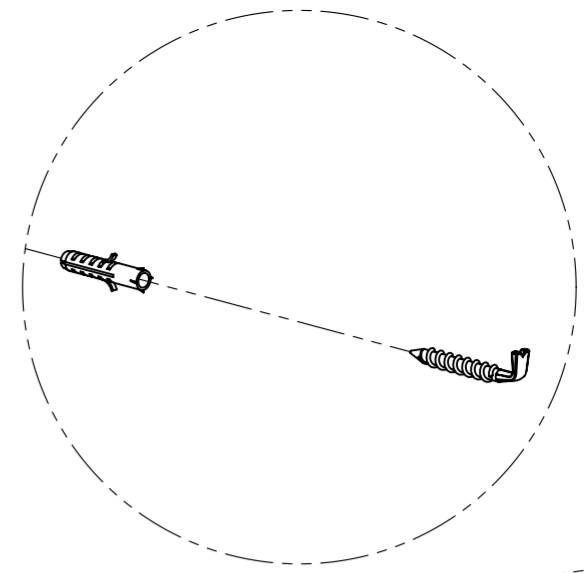

Boorschema Ø8mm pluggen

① = Bevestigingsvolgorde  
Bevestigingschema

DETAIL D  
SCALE 1 : 3

DETAIL E  
SCALE 1 : 3

Beslag voor Montage		
ITEM NO.	Aantal	Naam onderdeel:
1	1	NERA Spoelkast 120cm Spiegelkast-Nieuw
2	2	Spoelkast 600x450mm
2	2	Handgreep Chroom 497mm
1	1	Wastafel Dubbel 1200mm
2	2	Spiegelkast 60cm
2	2	Spiegelkast glasplaatje-nieuw
1	1	Combibox
8	8	Plankdrager Rond
1	1	TL lamp 50cm
1	1	Opbouwlamp
2	2	Hoeksteun Rechts
3	10	Schroefhaak
4	22	Plug 8mm
5	2	Hoeksteun Links
6	12	6 kant bout
7	1	Hoge kast Nera Re
	4	Legplank (hout)
	16	Plankdrager
	2	Schroef M4x15
	1	Handgreep Chroom 247mm

DETAIL A  
SCALE 1 : 1

DETAIL B  
SCALE 1 : 1

DETAIL C  
SCALE 1 : 2

Benaming: **Montage handleidingen Nera 80cm+Spiegelkast-Nieuw+Hoge kast** Formaat: 13-11-07

Opmerkingen: **A2** Schaal: 1:10

Alle maten zijn gebaseerd op wastafelhoogte 90cm. Hoogte spiegels en Hoge kast zijn standaard hoogtes, echter naar eigen wens aanpassen!