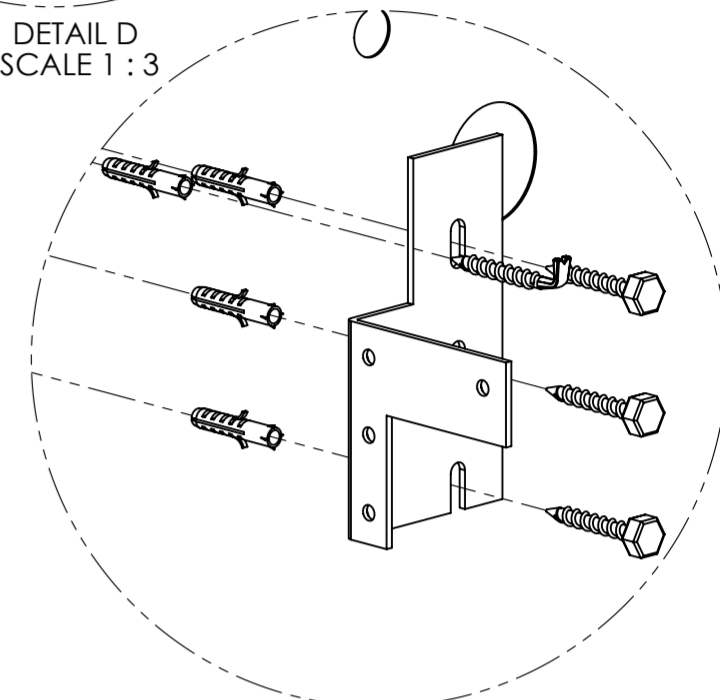

Boorschema Ø8mm pluggen

① = Bevestigingsvolgorde  
Bevestigingschema

DETAIL D  
SCALE 1 : 3

DETAIL E  
SCALE 1 : 3

Beslag voor Montage		
ITEM NO.	Aantal	Naam onderdeel:
1	1	NERA Spoelkast 120cm Spiegelkast-Nieuw
2	2	Spoelkast 600x450mm
2	2	Handgreep Chroom 497mm
1	1	Wastafel Dubbel 1200mm
2	2	Spiegelkast 60cm
2	2	Spiegelkast glasplaatje-nieuw
1	1	Combibox
8	8	Plankdrager Rond
1	1	TL lamp 50cm
1	1	Opbouwlamp
2	2	Hoeksteun Rechts
3	10	Schroefhaak
4	22	Plug 8mm
5	2	Hoeksteun Links
6	12	6 kant bout
7	1	Hoge kast Nera Re
	4	Legplank (hout)
	16	Plankdrager
	2	Schroef M4x15
	1	Handgreep Chroom 247mm

DETAIL A  
SCALE 1 : 1

DETAIL B  
SCALE 1 : 1

DETAIL C  
SCALE 1 : 2

Benaming: **Montage handleidingen Nera 80cm+Spiegelkast-Nieuw+Hoge kast** Formaat: 13-11-07

Opmerkingen: **A2** Schaal: 1:10

Alle maten zijn gebaseerd op wastafelhoogte 90cm. Hoogte spiegels en Hoge kast zijn standaard hoogtes, echter naar eigen wens aanpassen!