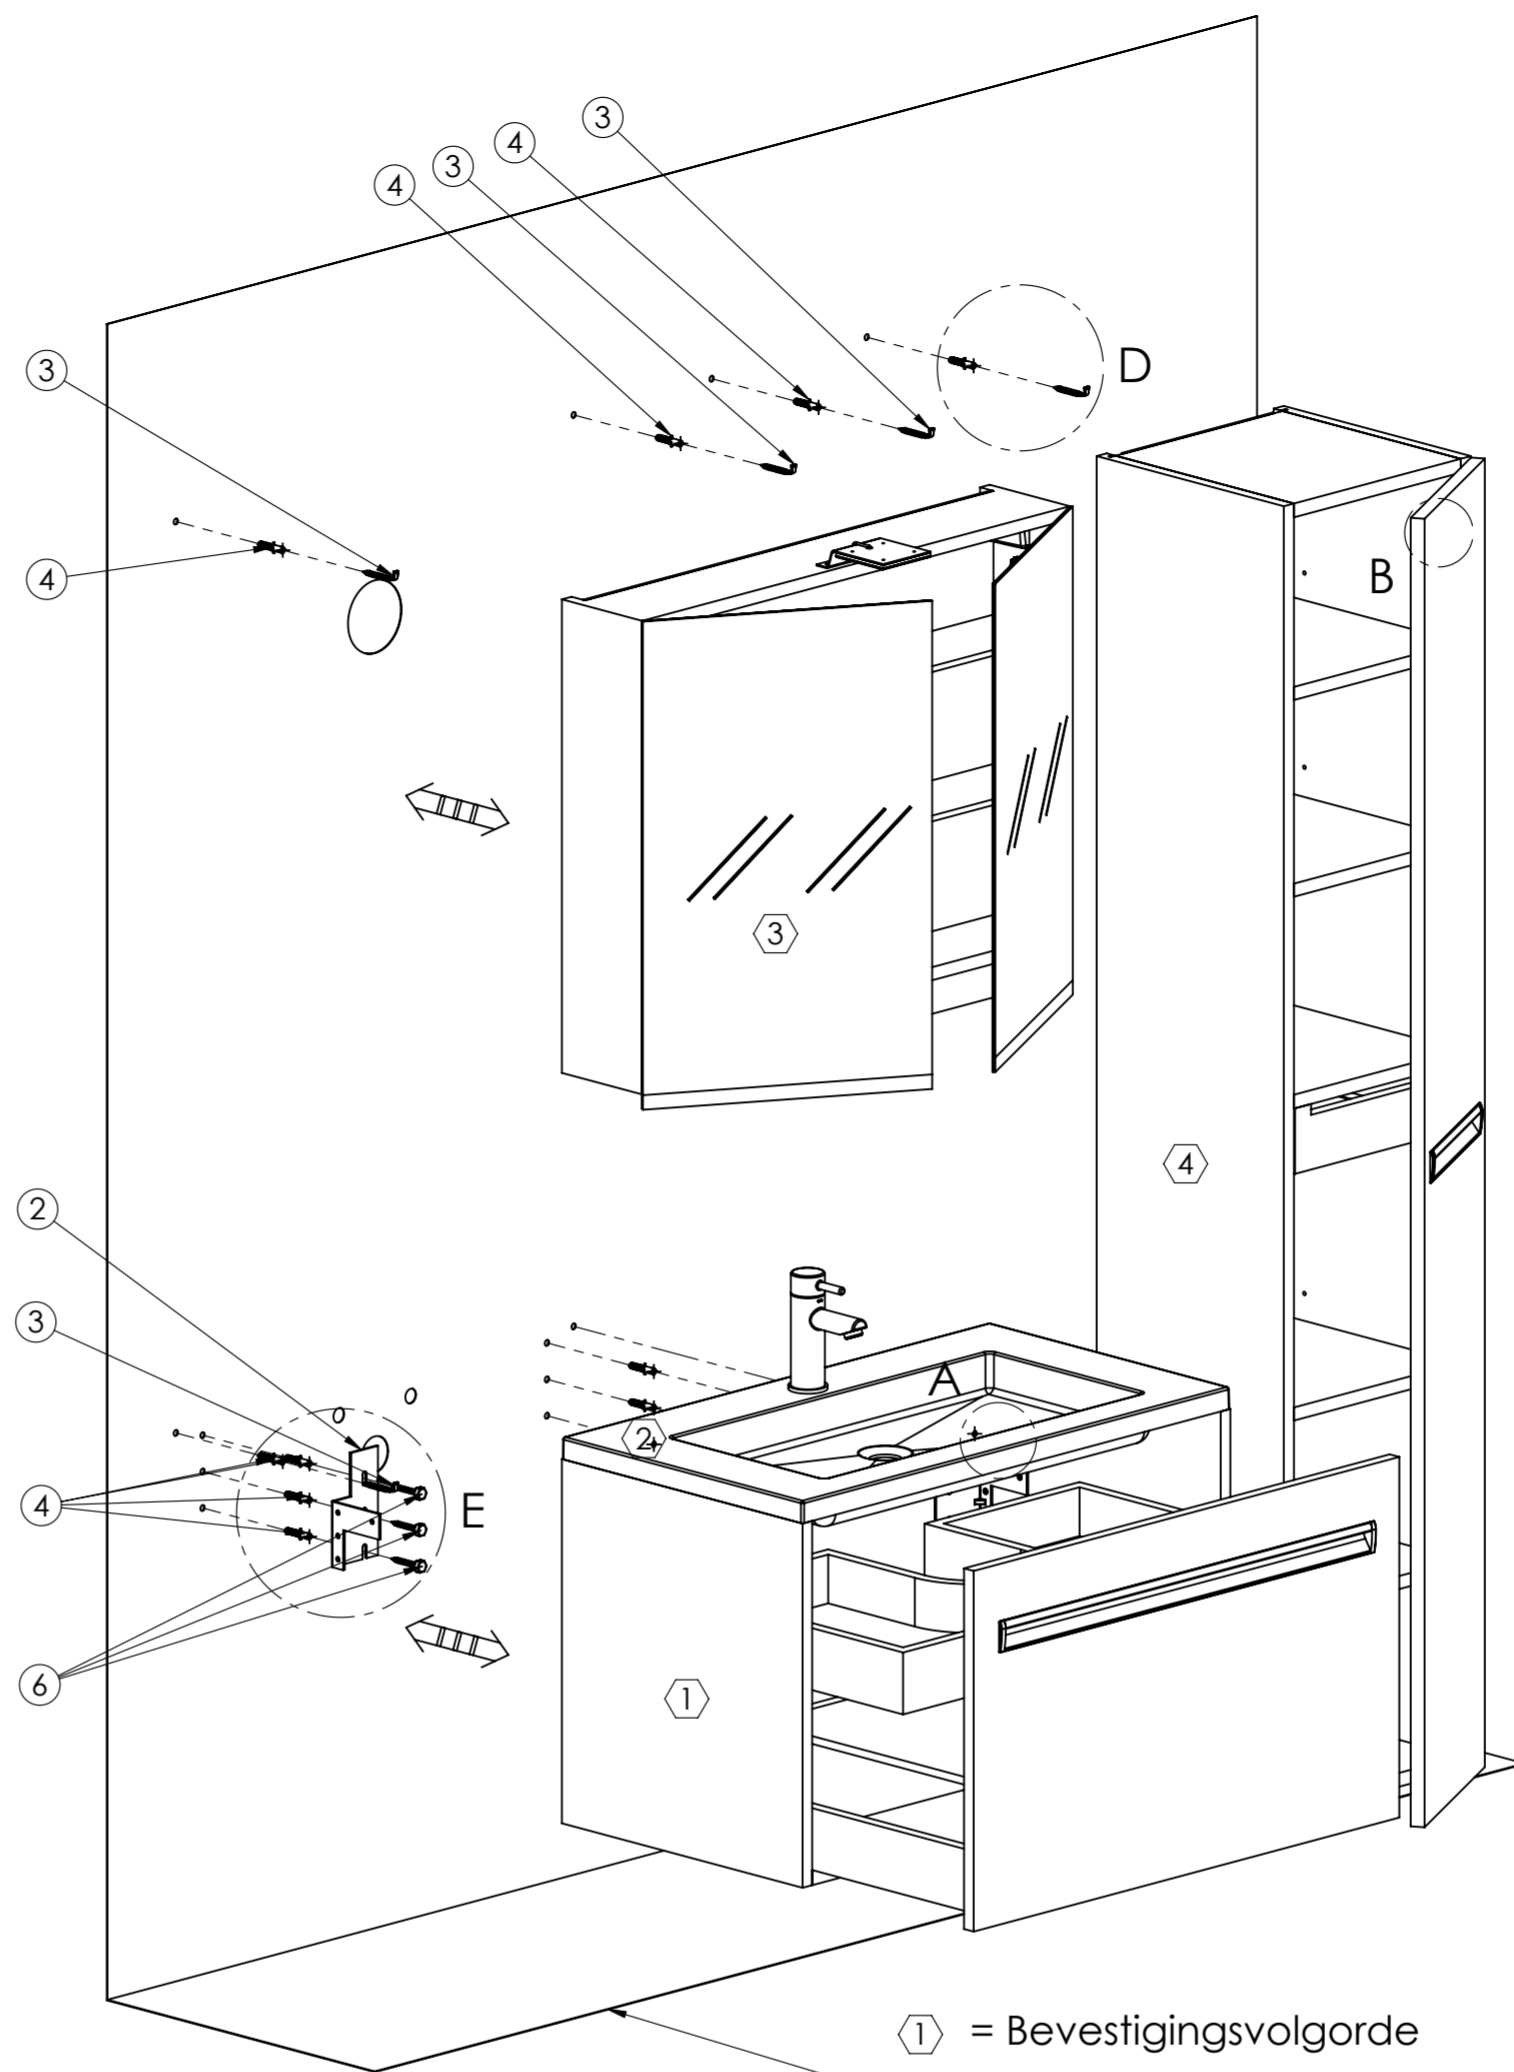

Boorschema Ø8mm pluggen

① = Bevestigingsvolgorde  
Bevestigingschema

DETAIL D  
SCALE 1 : 3

DETAIL E  
SCALE 1 : 3

Beslag voor Montage		
ITEM NO.	Aantal	Naam onderdeel:
1	1	NERA Spoelkast 120cm Spiegelkast-Nieuw
2	2	Spoelkast 600x450mm
2	2	Handgreep Chroom 497mm
1	1	Wastafel Dubbel 1200mm
2	2	Spiegelkast 60cm
2	2	Spiegelkast glasplaatje-nieuw
1	1	Combibox
8	8	Plankdrager Rond
1	1	TL lamp 50cm
1	1	Opbouwlamp
2	2	Hoeksteun Rechts
3	10	Schroefhaak
4	22	Plug 8mm
5	2	Hoeksteun Links
6	12	6 kant bout
7	1	Hoge kast Nera Re
	4	Legplank (hout)
	16	Plankdrager
	2	Schroef M4x15
	1	Handgreep Chroom 247mm

DETAIL A  
SCALE 1 : 1

DETAIL B  
SCALE 1 : 1

DETAIL C  
SCALE 1 : 2

Benaming: **Montage handleidingen Nera 80cm+Spiegelkast-Nieuw+Hoge kast** Formaat: 13-11-07

Opmerkingen: **A2** Schaal: 1:10

Alle maten zijn gebaseerd op wastafelhoogte 90cm. Hoogte spiegels en Hoge kast zijn standaard hoogtes, echter naar eigen wens aanpassen!