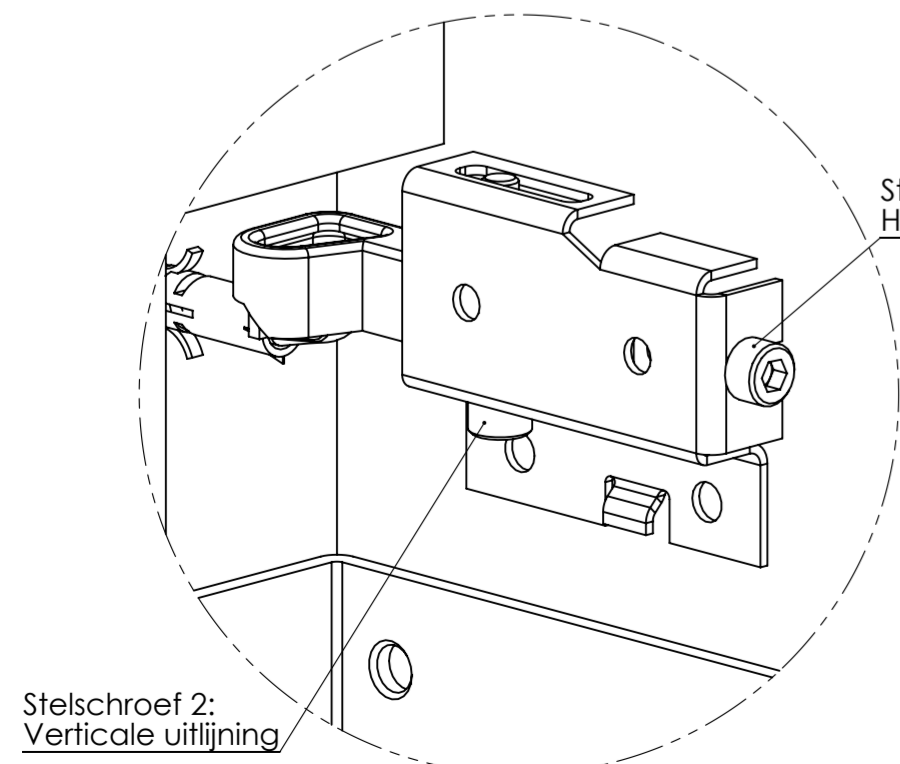

Boorschema Ø8mm pluggen

① = Bevestigingsvolgorde  
Bevestigingschema

DETAIL D  
SCALE 1 : 3

DETAIL E  
SCALE 1 : 3

Beslag voor Montage		
ITEM NO.	Aantal	Naam onderdeel:
1	1	NERA Spoelkast 120cm Spiegelkast-Nieuw
2	2	Spoelkast 600x450mm
2	2	Handgreep Chroom 497mm
1	1	Wastafel Dubbel 1200mm
2	2	Spiegelkast 60cm
2	2	Spiegelkast glasplaatje-nieuw
1	1	Combibox
8	8	Plankdrager Rond
1	1	TL lamp 50cm
1	1	Opbouwlamp
2	2	Hoeksteun Rechts
3	10	Schroefhaak
4	22	Plug 8mm
5	2	Hoeksteun Links
6	12	6 kant bout
7	1	Hoge kast Nera Re
	4	Legplank (hout)
	16	Plankdrager
	2	Schroef M4x15
	1	Handgreep Chroom 247mm

DETAIL A  
SCALE 1 : 1

DETAIL B  
SCALE 1 : 1

DETAIL C  
SCALE 1 : 2

Benaming: **Montage handleidingen Nera 80cm+Spiegelkast-Nieuw+Hoge kast** Formaat: 13-11-07

Opmerkingen: **A2** Schaal: 1:10

Alle maten zijn gebaseerd op wastafelhoogte 90cm. Hoogte spiegels en Hoge kast zijn standaard hoogtes, echter naar eigen wens aanpassen!