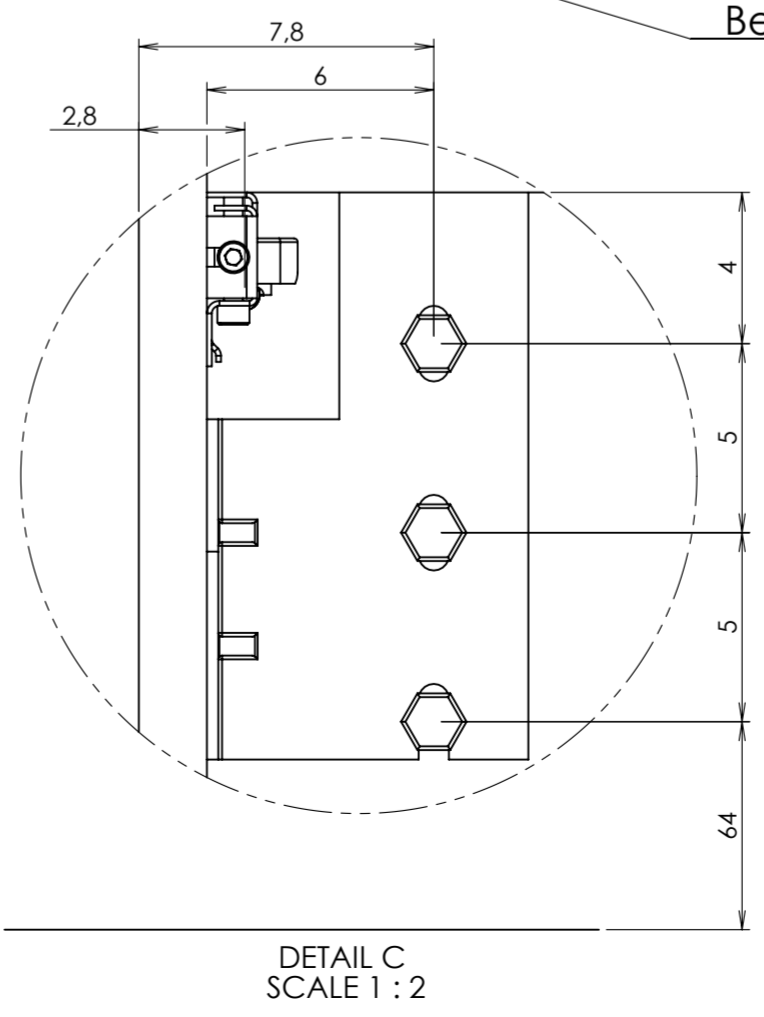

Beslag voor Montage

| ITEM NO. | Aantal | Naam onderdeel: |
|----------|--------|--|
| 1 | 1 | NERA Spoelkast 60cm met spiegel-schuifkast |
| | 1 | Spiegelkast 60cm |
| | 2 | Glasplaatje 56.4x12.5 |
| | 1 | Opbouwlamp |
| | 1 | Combibox |
| | 8 | Plankdrager |
| | 2 | Greep |
| | 1 | Spoelkast 60cm Chrom Greep |
| | 1 | Handgreep Chrom 497mm |
| | 1 | Wastafel Enkel 600mm |
| 2 | 1 | Hoeksteun Rechts |
| 3 | 6 | Schroefhaak |
| 4 | 12 | Plug 8mm |
| 5 | 1 | Hoeksteun Links |
| 6 | 6 | 6 kant bout |
| 7 | 1 | Hoge kast Nera Re |
| | 4 | Schroef M4x15 |
| | 4 | Legplank (hout) |
| | 16 | Plankdrager |
| | 1 | Handgreep Chrom 247mm |

Benaming: **Montage handleidingen Nera 60cm+Spiegelschuifkast+Hoge kast** Formaat: 1-9-2007

Opmerkingen: **A2** Laatst datum gesovet: 5-11-2007 Schaal: 1:10

Alle maten zijn gebaseerd op wastafelhoogte 90cm. Hoogte spiegels en Hoge kast zijn standaard hoogtes, echter naar eigen wens aanpassen!

Opdrachtgever: **Thebalux** Maateenheid: cm Toleranties: ±0.25cm

| | | | |
|-----|--------|----------|--------|
| Nr. | Datum: | Revisie: | Getek. |
| | | | |

Artikelnummer: _____

Materiaal: _____

Tekening nr.: _____