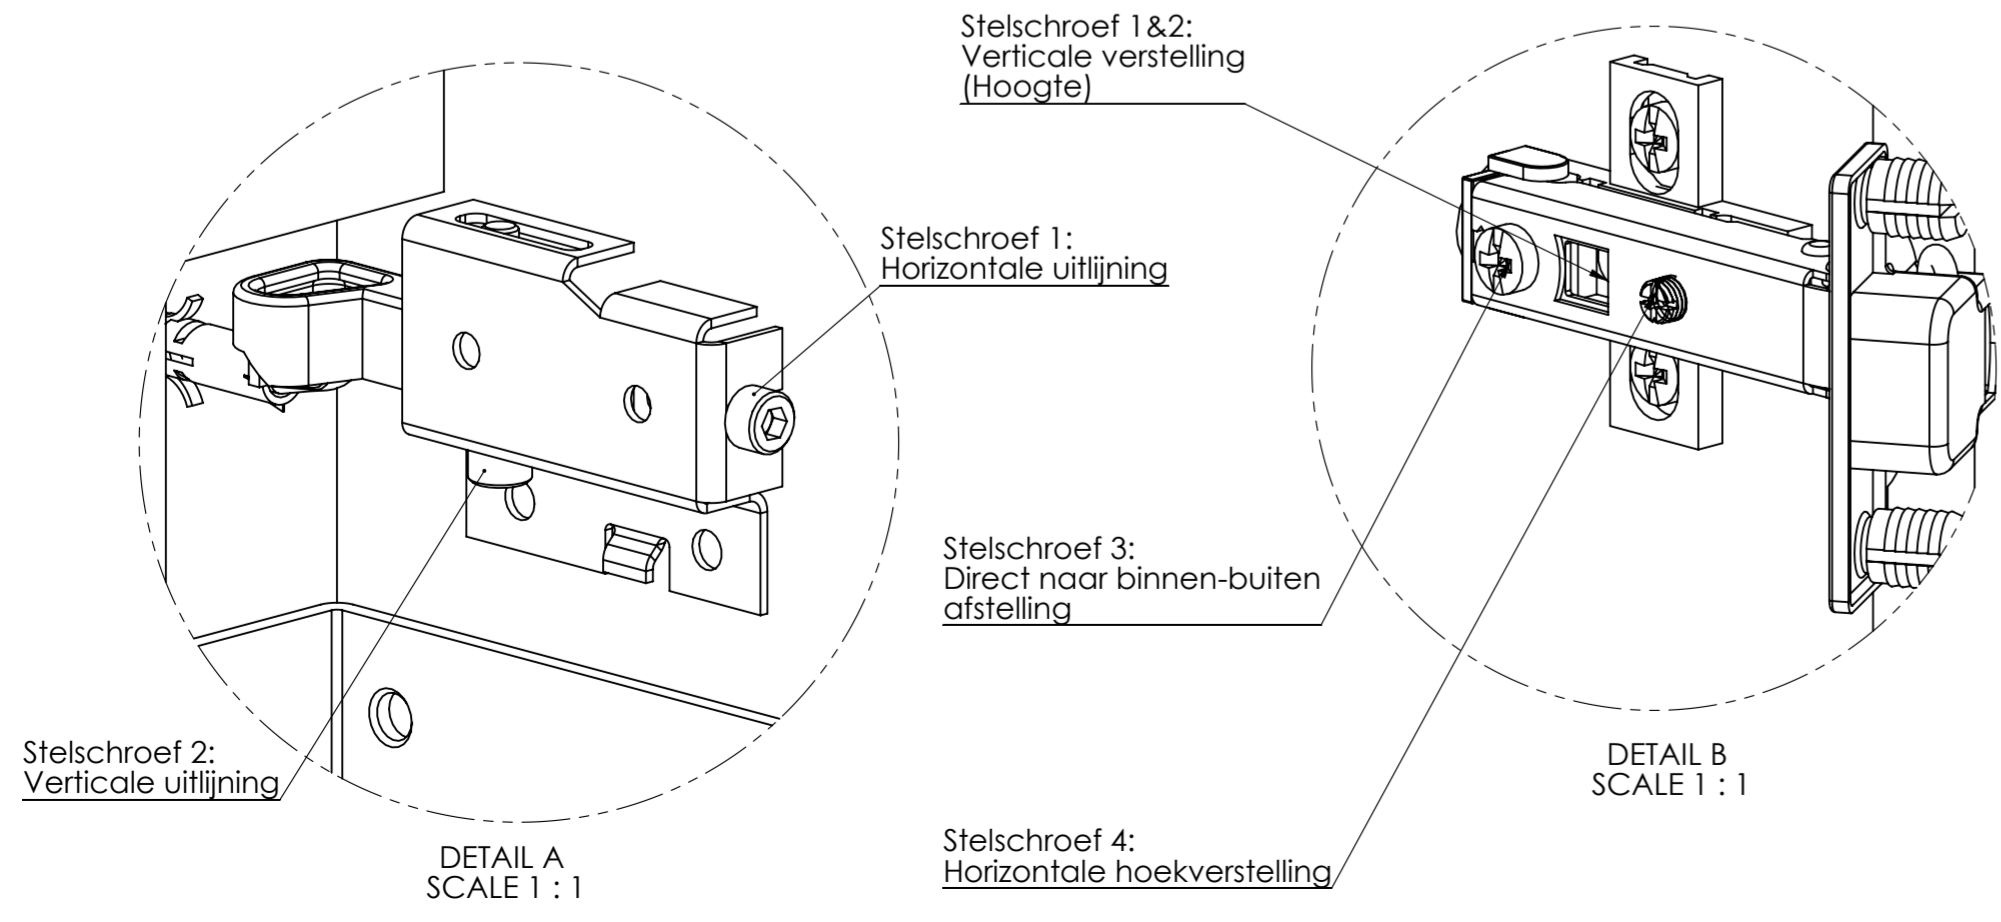

Beslag voor Montage

| ITEM NO. | Aantal | Naam onderdeel: |
|----------|--------|--|
| 1 | 1 | NERA Spoelkast 60cm met spiegel-schuifkast |
| | 1 | Spiegelkast 60cm |
| | 2 | Glasplaatje 56.4x12.5 |
| | 1 | Opbouwlamp |
| | 1 | Combibox |
| | 8 | Plankdrager |
| | 2 | Greep |
| | 1 | Spoelkast 60cm Chrom Greep |
| | 1 | Handgreep Chrom 497mm |
| | 1 | Wastafel Enkel 600mm |
| 2 | 1 | Hoeksteun Rechts |
| 3 | 6 | Schroefhaak |
| 4 | 12 | Plug 8mm |
| 5 | 1 | Hoeksteun Links |
| 6 | 6 | 6 kant bout |
| 7 | 1 | Hoge kast Nera Re |
| | 4 | Schroef M4x15 |
| | 4 | Legplank (hout) |
| | 16 | Plankdrager |
| | 1 | Handgreep Chrom 247mm |

Benaming: **Montage handleidingen Nera 60cm+Spiegelschuifkast+Hoge kast** Formaat: 1-9-2007

Opmerkingen: **A2** Laatst datum gesovet: 5-11-2007 Schaal: 1:10

Alle maten zijn gebaseerd op wastafelhoogte 90cm. Hoogte spiegels en Hoge kast zijn standaard hoogtes, echter naar eigen wens aanpassen!