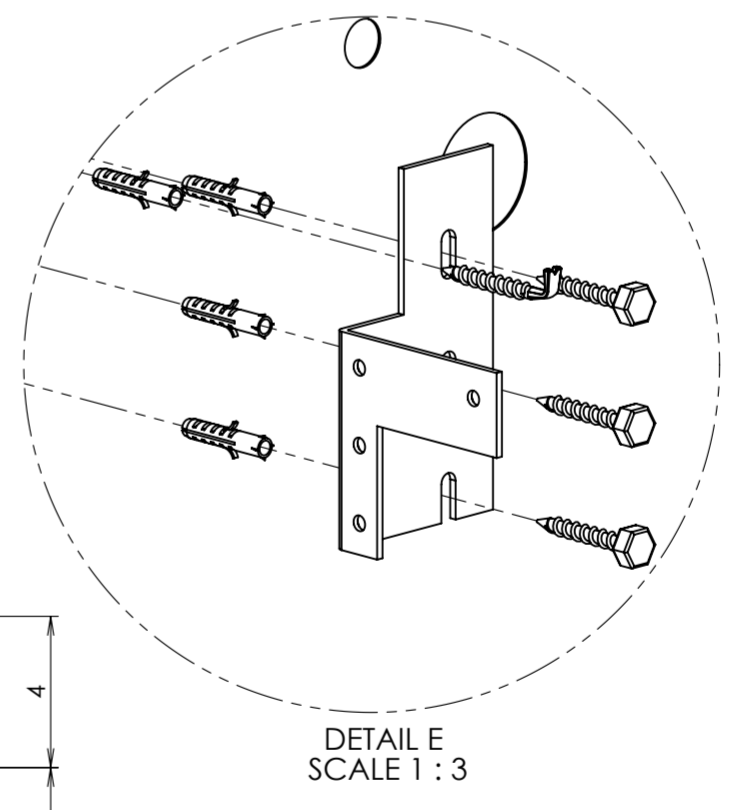

Beslag voor Montage			
ITEM NO.	Aantal:	Naam onderdeel:	
1	1	NERA Spoelkast 160cm met spiegel-schuifkast	
2	2	Spoelkast 80 Chroom Greep	
2	2	Handgreep Chroom 697mm	
1	1	Wastafel Dubbel 1600mm	
1	1	Spiegelkast 160cm	
2	2	Spiegelkast 80cm	
4	4	Glasplaatje 76.4x12.5	
1	1	Spiegelkast raamprofiel 160x65	
2	2	Opbouwlamp	
1	1	Combibox	
16	16	Plankdrager	
2	2	Greep	
2	2	Hoeksteun Rechts	
3	10	Schroefhaak	
4	22	Plug 8mm	
5	2	Hoeksteun Links	
6	12	6 kant bout	
7	1	Half Hoge kast Nera Re	
2	2	Legplank (hout)	
1	1	Nr.1 Afdeklad HHK 350x360x25	
8	8	Plankdrager	
10	10	Schroef M4x15	
1	1	Handgreep Chroom 247mm	

Boorschema Ø8mm pluggen

Stelschroef 1&2: Verticale verstelling (Hoogte)

Stelschroef 1: Horizontale uitlijning

Stelschroef 2: Verticale uitlijning

Stelschroef 3: Direct naar binnen-buiten afstelling

Stelschroef 4: Horizontale hoekverstelling

DETAIL B SCALE 1 : 1

DETAIL C SCALE 1 : 2

Benaming: **Montage handleidingen Nera 160cm+Spiegelschuifkast+Hoge kast** Formaat: 1-9-2007

Opmerkingen: **A2** Laatst datum gescevd: 5-11-2007 Schaal: 1:10

Alle maten zijn gebaseerd op wastafelhoogte 90cm. Hoogte spiegels en Hoge kast zijn standaard hoogtes, echter naar eigen wens aanpassen!