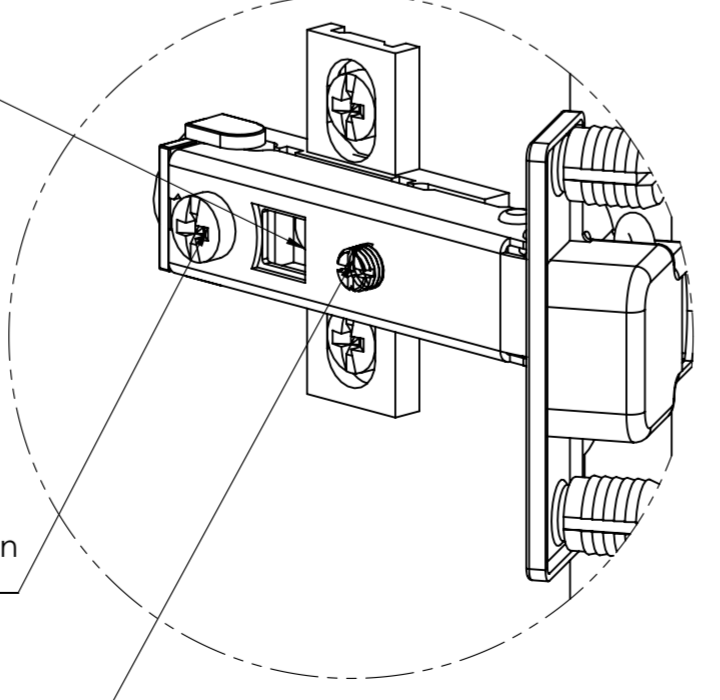

Boorschema Ø8mm pluggen

Stelschroef 1&2: Verticale verstelling (Hoogte)

Stelschroef 1: Horizontale uitlijning

Stelschroef 2: Verticale uitlijning

Stelschroef 3: Direct naar binnen-buiten afstelling

Stelschroef 4: Horizontale hoekverstelling

DETAIL B SCALE 1 : 1

DETAIL C SCALE 1 : 2

Benaming: **Montage handleidingen Nera 160cm+Spiegelschuifkast+Hoge kast** Formaat: 1-9-2007

Opmerkingen: **A2** Laatst datum gescevd: 5-11-2007 Schaal: 1:10

Alle maten zijn gebaseerd op wastafelhoogte 90cm. Hoogte spiegels en Hoge kast zijn standaard hoogtes, echter naar eigen wens aanpassen!