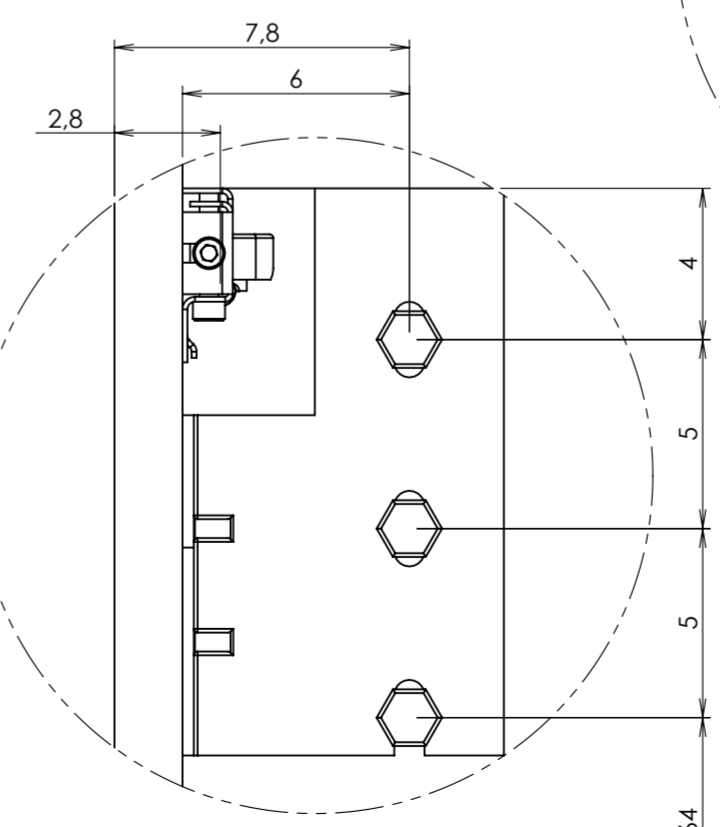

Beslag voor Montage			
ITEM NO.	Aantal:	Naam onderdeel:	
1	1	NERA Spoelkast 160cm met spiegel-schuifkast	
2	2	Spoelkast 80 Chroom Greep	
2	2	Handgreep Chroom 697mm	
1	1	Wastafel Dubbel 1600mm	
1	1	Spiegelkast 160cm	
2	2	Spiegelkast 80cm	
4	4	Glasplaatje 76.4x12.5	
1	1	Spiegelkast raamprofiel 160x65	
2	2	Opbouwlamp	
1	1	Combibox	
16	16	Plankdrager	
2	2	Greep	
2	2	Hoeksteun Rechts	
3	10	Schroefhaak	
4	22	Plug 8mm	
5	2	Hoeksteun Links	
6	12	6 kant bout	
7	1	Half Hoge kast Nera Re	
2	2	Legplank (hout)	
1	1	Nr.1 Afdeklad HHK 350x360x25	
8	8	Plankdrager	
10	10	Schroef M4x15	
1	1	Handgreep Chroom 247mm	

Boorschema Ø8mm pluggen

Stelschroef 1&2: Verticale verstelling (Hoogte)

Stelschroef 1: Horizontale uitlijning

Stelschroef 2: Verticale uitlijning

Stelschroef 3: Direct naar binnen-buiten afstelling

Stelschroef 4: Horizontale hoekverstelling

DETAIL B SCALE 1 : 1

DETAIL C SCALE 1 : 2

Benaming: **Montage handleidingen Nera 160cm+Spiegelschuifkast+Hoge kast** Formaat: 1-9-2007

Opmerkingen: **A2** Laatst datum gescevd: 5-11-2007 Schaal: 1:10

Alle maten zijn gebaseerd op wastafelhoogte 90cm. Hoogte spiegels en Hoge kast zijn standaard hoogtes, echter naar eigen wens aanpassen!