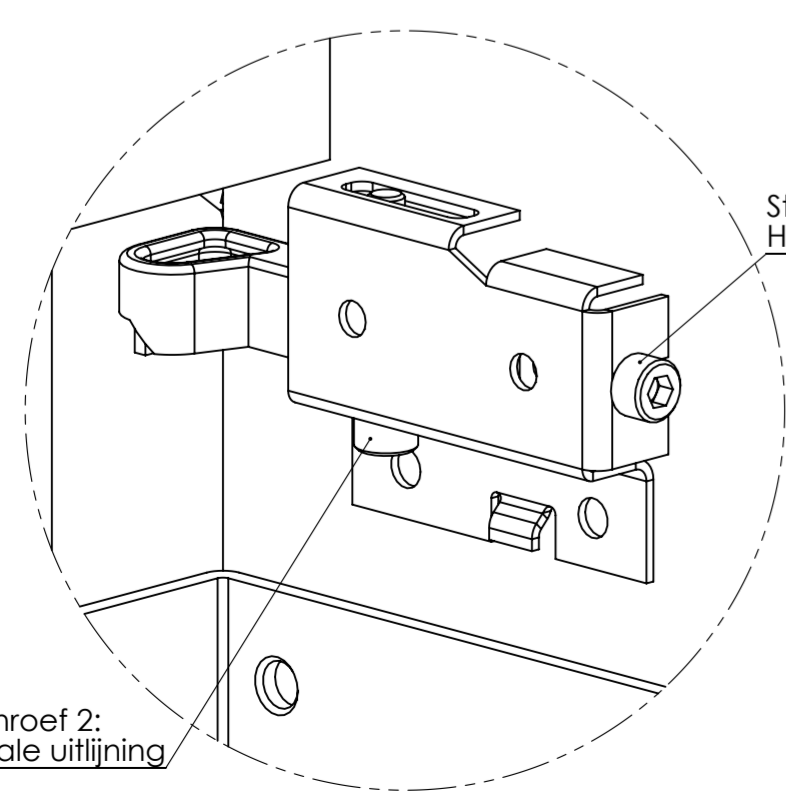

Beslag voor Montage			
ITEM NO.	Aantal:	Naam onderdeel:	
1	1	NERA Spoelkast 160cm met spiegel-schuifkast	
2	2	Spoelkast 80 Chroom Greep	
2	2	Handgreep Chroom 697mm	
1	1	Wastafel Dubbel 1600mm	
1	1	Spiegelkast 160cm	
2	2	Spiegelkast 80cm	
4	4	Glasplaatje 76.4x12.5	
1	1	Spiegelkast raamprofiel 160x65	
2	2	Opbouwlamp	
1	1	Combibox	
16	16	Plankdrager	
2	2	Greep	
2	2	Hoeksteun Rechts	
3	10	Schroefhaak	
4	22	Plug 8mm	
5	2	Hoeksteun Links	
6	12	6 kant bout	
7	1	Half Hoge kast Nera Re	
2	2	Legplank (hout)	
1	1	Nr.1 Afdeklad HHK 350x360x25	
8	8	Plankdrager	
10	10	Schroef M4x15	
1	1	Handgreep Chroom 247mm	

Boorschema Ø8mm pluggen

Stelschroef 1&2: Verticale verstelling (Hoogte)

Stelschroef 1: Horizontale uitlijning

Stelschroef 2: Verticale uitlijning

Stelschroef 3: Direct naar binnen-buiten afstelling

Stelschroef 4: Horizontale hoekverstelling

DETAIL B SCALE 1 : 1

DETAIL C SCALE 1 : 2

Benaming: **Montage handleidingen Nera 160cm+Spiegelschuifkast+Hoge kast** Formaat: 1-9-2007

Opmerkingen: **A2** Laatst datum gescevd: 5-11-2007 Schaal: 1:10

Alle maten zijn gebaseerd op wastafelhoogte 90cm. Hoogte spiegels en Hoge kast zijn standaard hoogtes, echter naar eigen wens aanpassen!