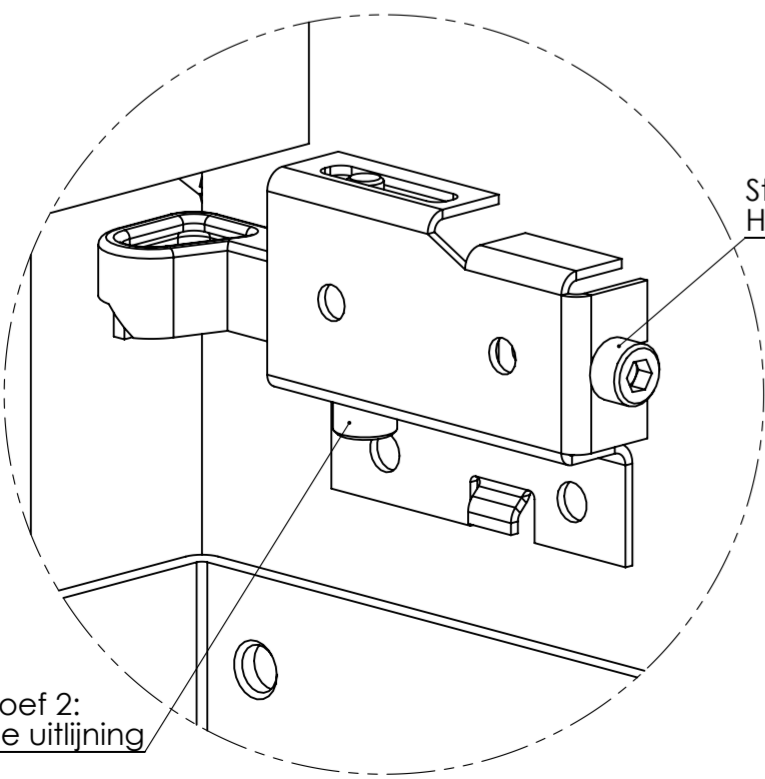

Beslag voor Montage		
ITEM NO.	Aantal:	Naam onderdeel:
1	1	NERA Spoelkast 160cm Spiegelkast-Nieuw
2		Spoelkast 80 Chrom Grep
1		Handgreep Chrom 697mm
1		Wastafel Dubbel 1600mm
2		Spiegelkast 80cm
2		Glasplaat spiegelkast
1		CombiBOX
8		Plankdrager Rond
1		TL lamp 70cm
1		Opbouwlamp
2	2	Hoeksteun Rechts
3	10	Schroefhaak
4	22	Plug 8mm
5	2	Hoeksteun Links
6	12	6 kant bout
7	1	Half Hoge kast Nera Re
1		Handgreep Chrom 247mm
2		Schroef M4x15
2		Legplank (hout)
1		Nr.1 Afdeklad HHK 350x360x25
8		Plankdrager

Boorschema Ø8mm pluggen

Stelschroef 1&2: Verticale verstelling (Hoogte)

Stelschroef 1: Horizontale uitlijning

Stelschroef 3: Direct naar binnen-buiten afstelling

Stelschroef 4: Horizontale hoekverstelling

DETAIL C SCALE 1:2

Benaming: **Montage handleidingen Nera 160cm+Spiegelkast-Nieuw+Hoge kast** Formaat: 13-11-07

Opmerkingen: **A2** Alle maten zijn gebaseerd op wastafelhoogte 90cm. Hoogte spiegels en Hoge kast zijn standaard hoogtes, echter naar eigen wens aanpassen!