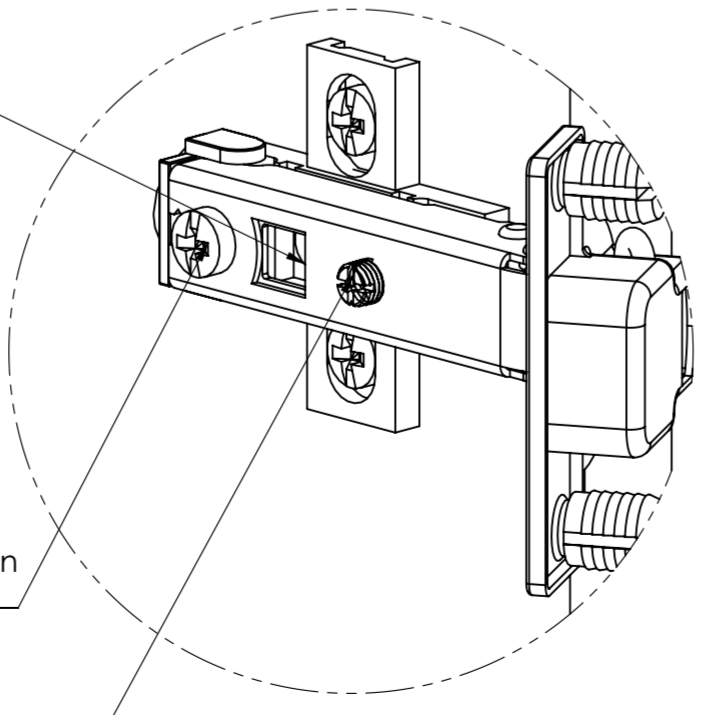

Beslag voor Montage		
ITEM NO.	Aantal:	Naam onderdeel:
1	1	NERA Spoelkast 160cm Spiegelkast-Nieuw
2		Spoelkast 80 Chrom Grep
1		Handgreep Chrom 697mm
1		Wastafel Dubbel 1600mm
2		Spiegelkast 80cm
2		Glasplaat spiegelkast
1		CombiBOX
8		Plankdrager Rond
1		TL lamp 70cm
1		Opbouwlamp
2	2	Hoeksteun Rechts
3	10	Schroefhaak
4	22	Plug 8mm
5	2	Hoeksteun Links
6	12	6 kant bout
7	1	Half Hoge kast Nera Re
1		Handgreep Chrom 247mm
2		Schroef M4x15
2		Legplank (hout)
1		Nr.1 Afdeklad HHK 350x360x25
8		Plankdrager

Boorschema Ø8mm pluggen

Stelschroef 1&2: Verticale verstelling (Hoogte)

Stelschroef 1: Horizontale uitlijning

Stelschroef 3: Direct naar binnen-buiten afstelling

Stelschroef 4: Horizontale hoekverstelling

DETAIL C SCALE 1:2

Benaming: **Montage handleidingen Nera 160cm+Spiegelkast-Nieuw+Hoge kast** Formaat: 13-11-07

Opmerkingen: **A2** Alle maten zijn gebaseerd op wastafelhoogte 90cm. Hoogte spiegels en Hoge kast zijn standaard hoogtes, echter naar eigen wens aanpassen!