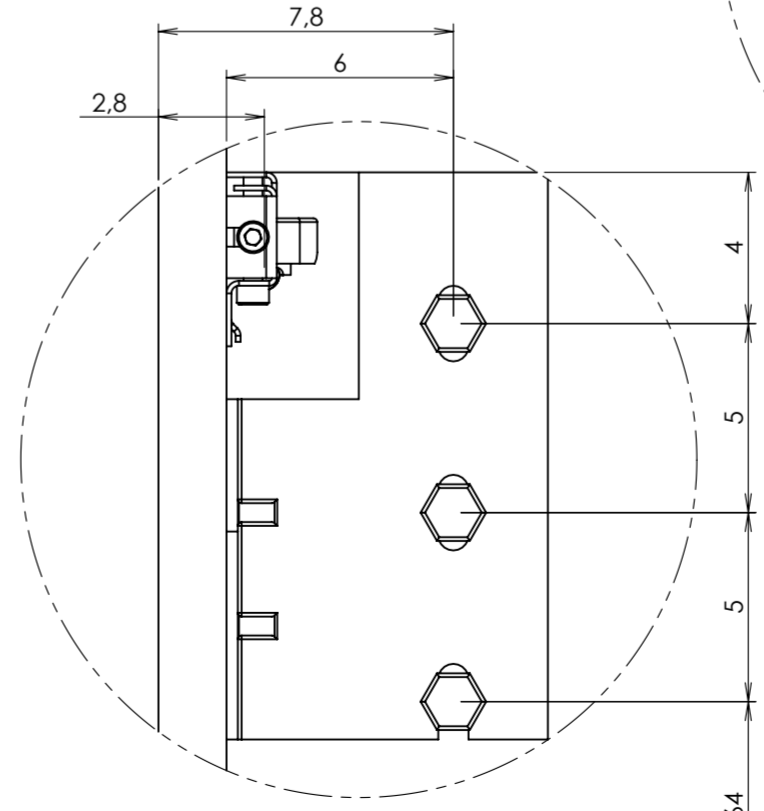

Beslag voor Montage		
ITEM NO.	Aantal:	Naam onderdeel:
1	1	NERA Spoelkast 160cm Spiegelkast-Nieuw
2		Spoelkast 80 Chrom Grep
1		Handgreep Chrom 697mm
1		Wastafel Dubbel 1600mm
2		Spiegelkast 80cm
2		Glasplaat spiegelkast
1		CombiBOX
8		Plankdrager Rond
1		TL lamp 70cm
1		Opbouwlamp
2	2	Hoeksteun Rechts
3	10	Schroefhaak
4	22	Plug 8mm
5	2	Hoeksteun Links
6	12	6 kant bout
7	1	Half Hoge kast Nera Re
1		Handgreep Chrom 247mm
2		Schroef M4x15
2		Legplank (hout)
1		Nr.1 Afdeklad HHK 350x360x25
8		Plankdrager

Boorschema Ø8mm pluggen

Stelschroef 1&2: Verticale verstelling (Hoogte)

Stelschroef 1: Horizontale uitlijning

Stelschroef 3: Direct naar binnen-buiten afstelling

Stelschroef 4: Horizontale hoekverstelling

DETAIL C SCALE 1:2

Benaming: **Montage handleidingen Nera 160cm+Spiegelkast-Nieuw+Hoge kast** Formaat: 13-11-07

Opmerkingen: **A2** Alle maten zijn gebaseerd op wastafelhoogte 90cm. Hoogte spiegels en Hoge kast zijn standaard hoogtes, echter naar eigen wens aanpassen!