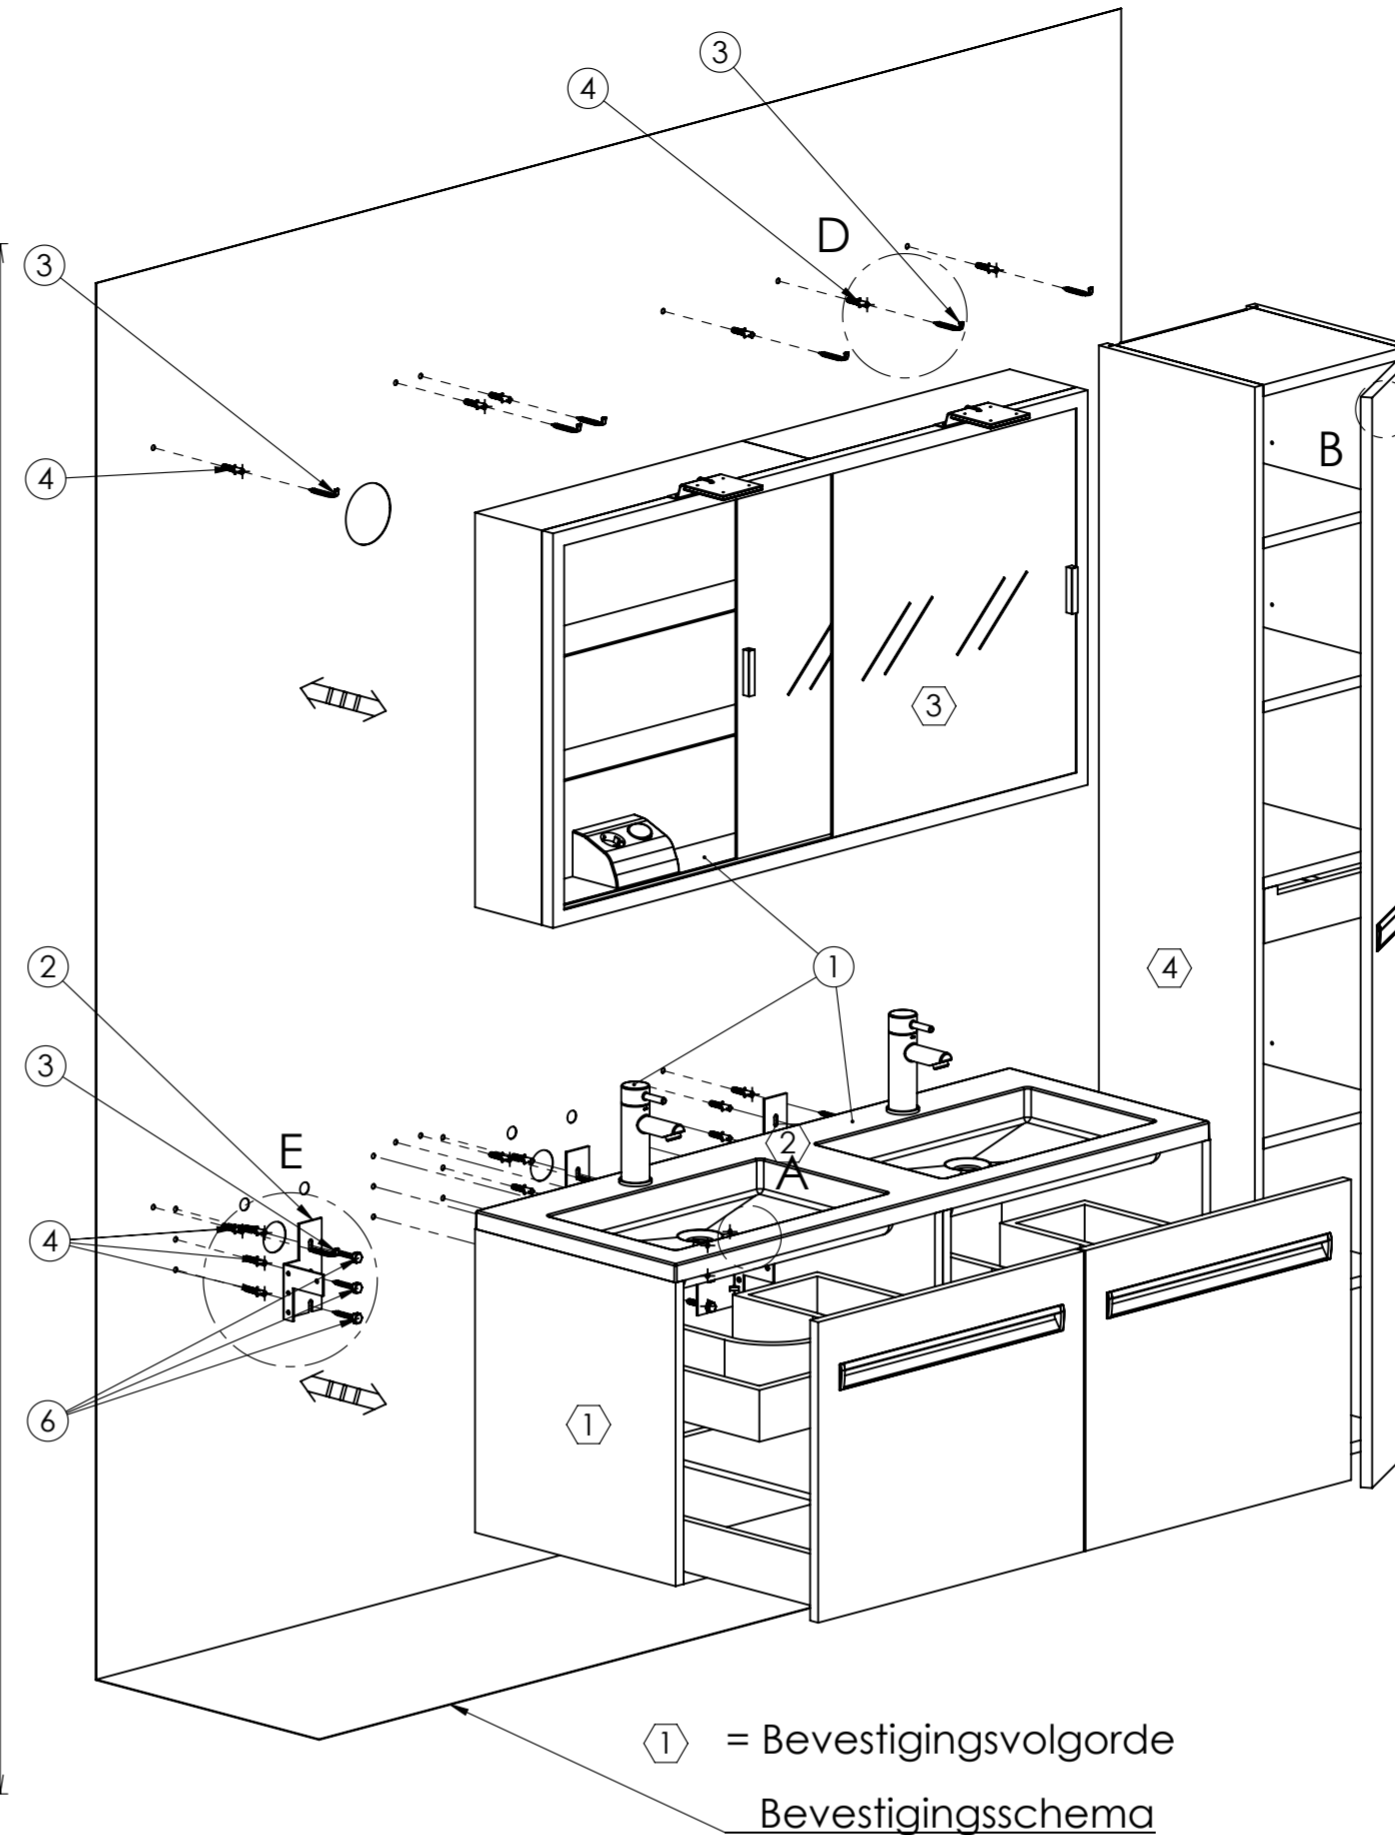

Borschema Ø8mm pluggen

Beslag voor Montage

ITEM NO.	Aantal:	Naam onderdeel:
1	1	NERA Spoelkast 120cm met spiegel-schuifkast
2	2	Spoelkast 600x450mm
2	2	Handgreep Chroom 497mm
1	1	Wastafel Dubbel 1200mm
1	1	Spiegelkast 120cm
4	4	Glasplaatje 56,4x12,5
1	1	Spiegelkast raamprofiel 120x65
2	2	Opbouwlamp
1	1	Combibox
16	16	Plankdrager
2	2	Greep
2	2	Hoeksteun Rechts
3	10	Schroefhaak
4	22	Plug 8mm
5	2	Hoeksteun Links
6	12	6 kant bout
7	1	Hoge kast Nera Re
2	2	Schroef M4x15
4	4	Legplank (hout)
16	16	Plankdrager
4	4	Scharnier
1	1	Handgreep Chroom 247mm

Benaming: **Montage handleidingen Nera 120cm+Spiegelschuifkast+Hoge kast** Formaat: 1-9-2007

Opmerkingen: **A2** Laatste datum gewijzigd: 5-11-2007 Schaal: 1:10

Alle maten zijn gebaseerd op wastafelhoogte 90cm. Hoogte spiegels en Hoge kast zijn standaard hoogtes, echter naar eigen wens aanpassen!