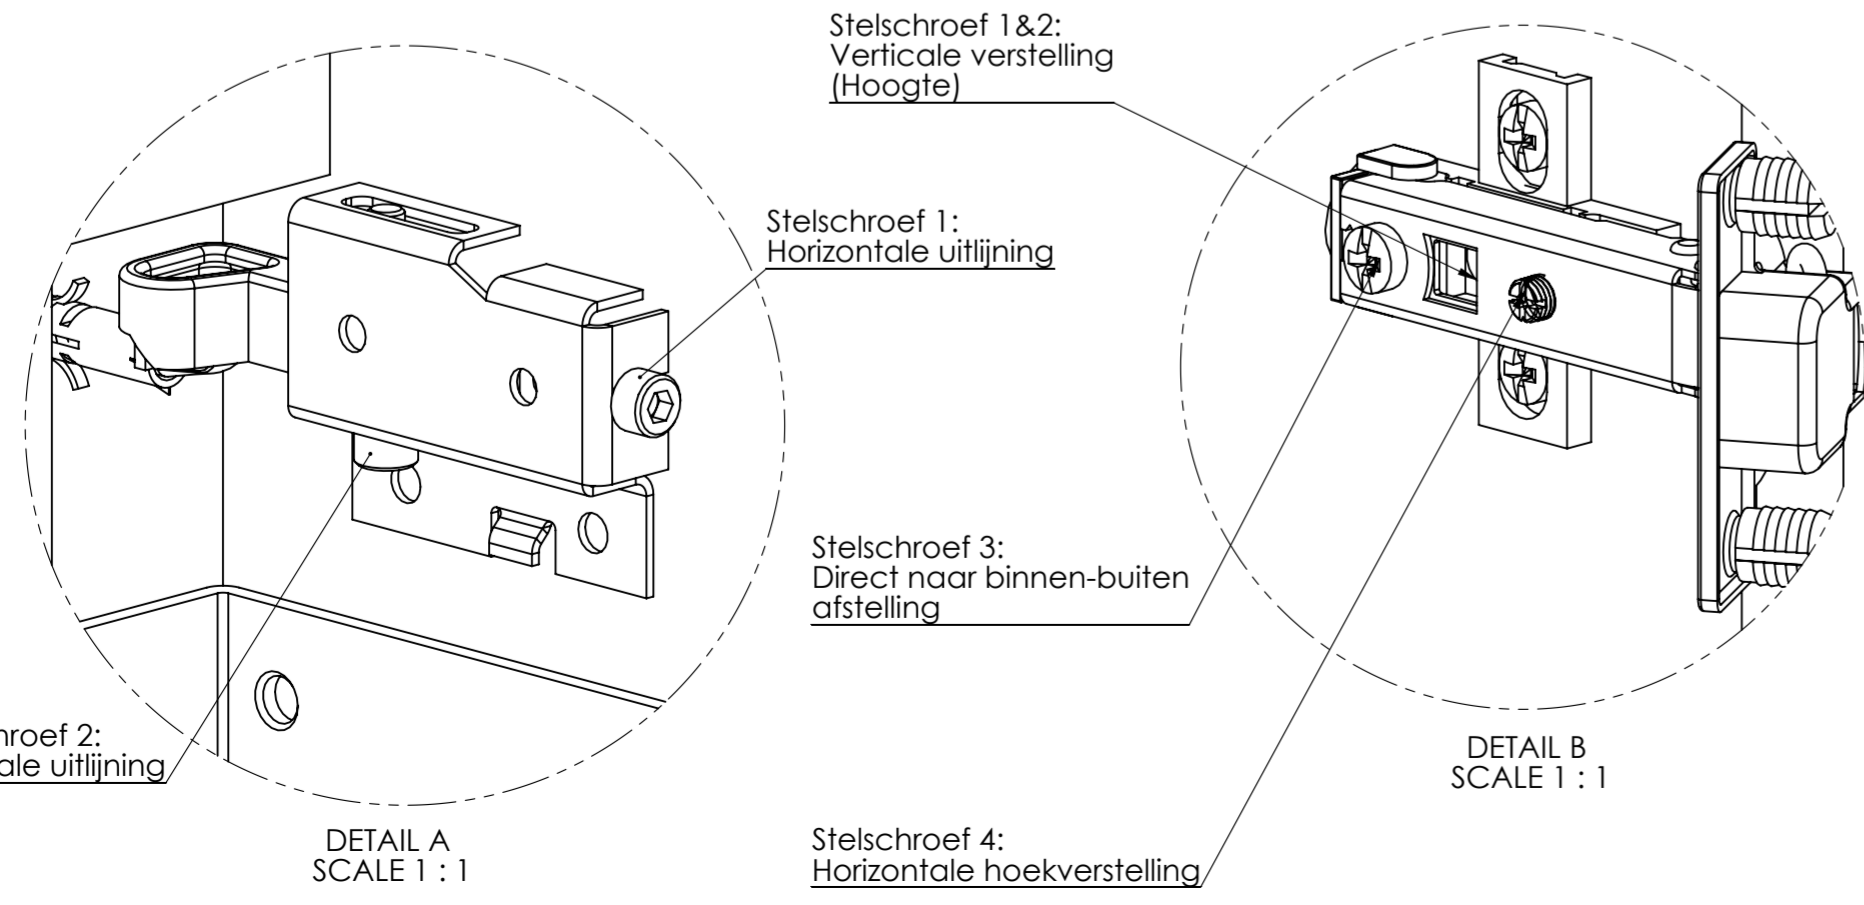

Borschema Ø8mm pluggen

Beslag voor Montage

ITEM NO.	Aantal:	Naam onderdeel:
1	1	NERA Spoelkast 120cm met spiegel-schuifkast
2	2	Spoelkast 600x450mm
2	2	Handgreep Chroom 497mm
1	1	Wastafel Dubbel 1200mm
1	1	Spiegelkast 120cm
4	4	Glasplaatje 56,4x12,5
1	1	Spiegelkast raamprofiel 120x65
2	2	Opbouwlamp
1	1	Combibox
16	16	Plankdrager
2	2	Greep
2	2	Hoeksteun Rechts
3	10	Schroefhaak
4	22	Plug 8mm
5	2	Hoeksteun Links
6	12	6 kant bout
7	1	Hoge kast Nera Re
2	2	Schroef M4x15
4	4	Legplank (hout)
16	16	Plankdrager
4	4	Scharnier
1	1	Handgreep Chroom 247mm

Benaming: **Montage handleidingen Nera 120cm+Spiegelschuifkast+Hoge kast** Formaat: 1-9-2007

Opmerkingen: **A2** Laatste datum gewijzigd: 5-11-2007 Schaal: 1:10

Alle maten zijn gebaseerd op wastafelhoogte 90cm. Hoogte spiegels en Hoge kast zijn standaard hoogtes, echter naar eigen wens aanpassen!