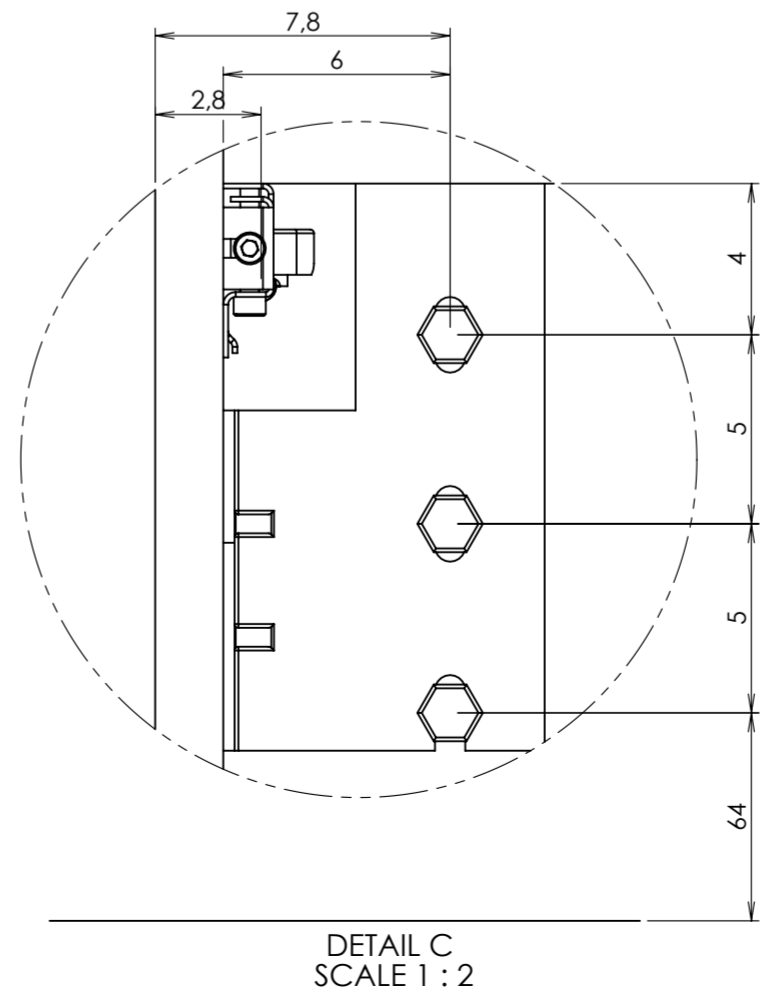

Borschema Ø8mm pluggen

Beslag voor Montage

ITEM NO.	Aantal:	Naam onderdeel:
1	1	NERA Spoelkast 120cm met spiegel-schuifkast
2	2	Spoelkast 600x450mm
2	2	Handgreep Chroom 497mm
1	1	Wastafel Dubbel 1200mm
1	1	Spiegelkast 120cm
4	4	Glasplaatje 56,4x12,5
1	1	Spiegelkast raamprofiel 120x65
2	2	Opbouwlamp
1	1	Combibox
16	16	Plankdrager
2	2	Greep
2	2	Hoeksteun Rechts
3	10	Schroefhaak
4	22	Plug 8mm
5	2	Hoeksteun Links
6	12	6 kant bout
7	1	Hoge kast Nera Re
2	2	Schroef M4x15
4	4	Legplank (hout)
16	16	Plankdrager
4	4	Scharnier
1	1	Handgreep Chroom 247mm

Benaming: **Montage handleidingen Nera 120cm+Spiegelschuifkast+Hoge kast** Formaat: 1-9-2007

Opmerkingen: **A2** Laatste datum gewijzigd: 5-11-2007 Schaal: 1:10

Alle maten zijn gebaseerd op wastafelhoogte 90cm. Hoogte spiegels en Hoge kast zijn standaard hoogtes, echter naar eigen wens aanpassen!

Opdrachtgever: **Thebalux** Projectie: Maateenheid: cm Toleranties: ±0.25cm

Nr.	Datum:	Revisie:	Getek.

Thebalux BV
Postbus 400
7200 AP Zutphen
Tel: 0031 (0)575-588333
Fax: 0031 (0)575-588330
www.thebalux.nl