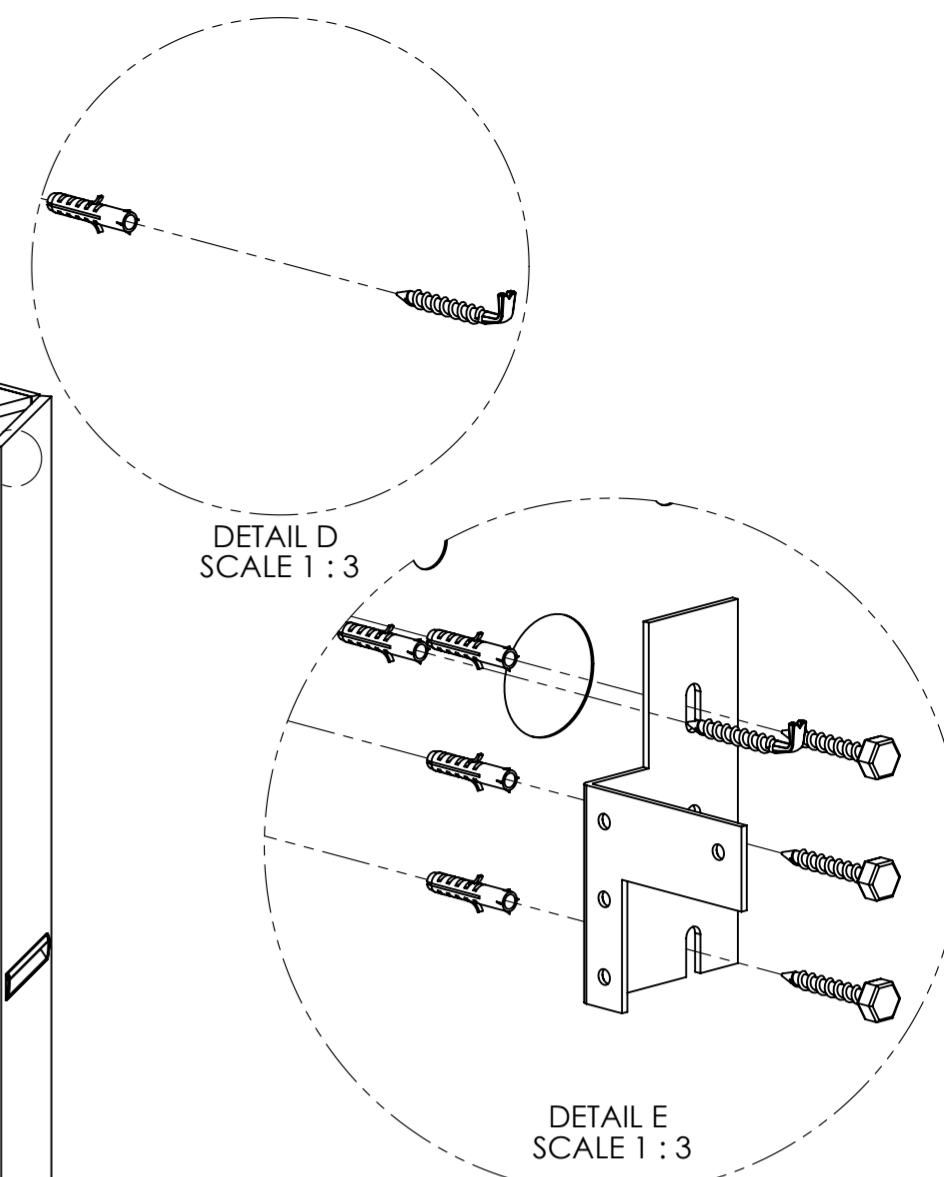

Borschema Ø8mm pluggen

Beslag voor Montage

ITEM NO.	Aantal:	Naam onderdeel:
1	1	NERA Spoelkast 120cm met spiegel-schuifkast
2	2	Spoelkast 600x450mm
2	2	Handgreep Chroom 497mm
1	1	Wastafel Dubbel 1200mm
1	1	Spiegelkast 120cm
4	4	Glasplaatje 56,4x12,5
1	1	Spiegelkast raamprofiel 120x65
2	2	Opbouwlamp
1	1	Combibox
16	16	Plankdrager
2	2	Greep
2	2	Hoeksteun Rechts
3	10	Schroefhaak
4	22	Plug 8mm
5	2	Hoeksteun Links
6	12	6 kant bout
7	1	Hoge kast Nera Re
2	2	Schroef M4x15
4	4	Legplank (hout)
16	16	Plankdrager
4	4	Scharnier
1	1	Handgreep Chroom 247mm

Benaming: **Montage handleidingen Nera 120cm+Spiegelschuifkast+Hoge kast** Formaat: 1-9-2007

Opmerkingen: **A2** Laatste datum gewijzigd: 5-11-2007 Schaal: 1:10

Alle maten zijn gebaseerd op wastafelhoogte 90cm. Hoogte spiegels en Hoge kast zijn standaard hoogtes, echter naar eigen wens aanpassen!