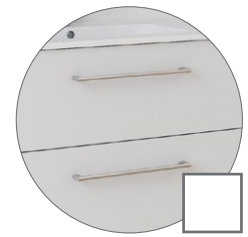

05-2017

FOURTH EDITION

Fourth Edition 1200

Fourth Edition 1000

Fourth Edition 1200

FOURTH EDITION

61 cm | 81 cm | 101 cm | 121 cm

- keramisch wastafelblad 46 cm. diep en ± 3,5 cm. dik, waskom 28 cm. diep en 8 cm. hoog
- keramische wastafelbladen zijn onderhevig aan maattolerantie. Reclamaties betreffende maattolerantie worden niet in behandeling genomen.
- wastafelkast 50 cm. hoog voorzien van 2 laden incl. chromen greep of greeploos uitgevoerd
- corpus en fronten leverbaar in de kleuren: wit, antraciet eiken, molina eiken, mali wengé, beach wood, authentic oak brown, acryl hoogglans wit of acryl hoogglans antraciet
- laden voorzien van soft closing en bovenste lade voorzien van sifonuitsparing
- spiegelpaneel 70 cm. hoog met LED verlichting (chrom) en lichtschakelaar (SPO)
- optioneel: spiegelpaneel met geïntegreerde LED verlichting en spiegelverwarming (SPAL)
- optioneel: spiegelkast met dubbelzijdige spiegeldeur: 66 cm. hoog / 12 cm. diep met 2 deuren. Inclusief contactdoos/schakelaar en LED verlichting (chrom)
- optioneel: hoge kast 160 x 35 cm. met 2 deuren incl. chromen greep of greeploos uitgevoerd, voorzien van soft closing en links of rechtsdraaiend
- MDF/Spaanderplaat, Nederlands kwaliteitsproduct
- 3 weken levertijd
- 5 jaar garantie / geen aanspraak op servicedienst

stel zelf uw badmeubel samen, z.o.z.

Stel hier uw badmeubel samen *(aankruisen wat van toepassing is)*

breedtemaat

61 cm. breed

81 cm. breed

101 cm. breed

121 cm. breed

121 cm. breed

wastafelkast type

grieploos (C)

met griep (D)

spiegel of spiegelkast

spiegel (SPO)

spiegel (SPAL)

spiegelkast
basic (SKOB)

spiegelkast
luke (SSKO)