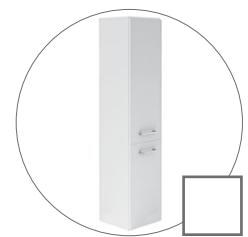

05-2017

FOURTH EDITION

Fourth Edition 1200

Fourth Edition 1000

Fourth Edition 1200

FOURTH EDITION

61 cm | 81 cm | 101 cm | 121 cm

- keramisch wastafelblad 46 cm. diep en ± 3,5 cm. dik, waskom 28 cm. diep en 8 cm. hoog
- keramische wastafelbladen zijn onderhevig aan maattolerantie. Reclamaties betreffende maattolerantie worden niet in behandeling genomen.
- wastafelkast 50 cm. hoog voorzien van 2 laden incl. chromen greep of greeploos uitgevoerd
- corpus en fronten leverbaar in de kleuren: wit, antraciet eiken, molina eiken, mali wengé, beach wood, authentic oak brown, acryl hoogglans wit of acryl hoogglans antraciet
- laden voorzien van soft closing en bovenste lade voorzien van sifonuitsparing
- spiegelpaneel 70 cm. hoog met LED verlichting (chrom) en lichtschakelaar (SPO)
- optioneel: spiegelpaneel met geïntegreerde LED verlichting en spiegelverwarming (SPAL)
- optioneel: spiegelkast met dubbelzijdige spiegeldeur: 66 cm. hoog / 12 cm. diep met 2 deuren. Inclusief contactdoos/schakelaar en LED verlichting (chrom)
- optioneel: hoge kast 160 x 35 cm. met 2 deuren incl. chromen greep of greeploos uitgevoerd, voorzien van soft closing en links of rechtsdraaiend
- MDF/Spaanderplaat, Nederlands kwaliteitsproduct
- 3 weken levertijd
- 5 jaar garantie / geen aanspraak op servicedienst

A82
Hoogglans
Antraciet

corpuskleur:

frontkleur:

optioneel: hoge kast

linksdraaiend

rechtsdraaiend

grieploos (C)

met griep (D)