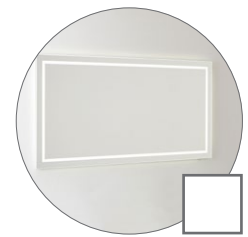

05-2017

FOURTH EDITION

Fourth Edition 1200

Fourth Edition 1000

Fourth Edition 1200

FOURTH EDITION

61 cm | 81 cm | 101 cm | 121 cm

- keramisch wastafelblad 46 cm. diep en ± 3,5 cm. dik, waskom 28 cm. diep en 8 cm. hoog
- keramische wastafelbladen zijn onderhevig aan maattolerantie. Reclamaties betreffende maattolerantie worden niet in behandeling genomen.
- wastafelkast 50 cm. hoog voorzien van 2 laden incl. chromen greep of greeploos uitgevoerd
- corpus en fronten leverbaar in de kleuren: wit, antraciet eiken, molina eiken, mali wengé, beach wood, authentic oak brown, acryl hoogglans wit of acryl hoogglans antraciet
- laden voorzien van soft closing en bovenste lade voorzien van sifonuitsparing
- spiegelpaneel 70 cm. hoog met LED verlichting (chrom) en lichtschakelaar (SPO)
- optioneel: spiegelpaneel met geïntegreerde LED verlichting en spiegelverwarming (SPAL)
- optioneel: spiegelkast met dubbelzijdige spiegeldeur: 66 cm. hoog / 12 cm. diep met 2 deuren. Inclusief contactdoos/schakelaar en LED verlichting (chrom)
- optioneel: hoge kast 160 x 35 cm. met 2 deuren incl. chromen greep of greeploos uitgevoerd, voorzien van soft closing en links of rechtsdraaiend
- MDF/Spaanderplaat, Nederlands kwaliteitsproduct
- 3 weken levertijd
- 5 jaar garantie / geen aanspraak op servicedienst

wastafelkast type

grieploos (C)

met griep (D)

spiegel of spiegelkast

spiegel (SPO)

spiegel (SPAL)

spiegelkast
basic (SKOB)

spiegelkast
luke (SSKO)