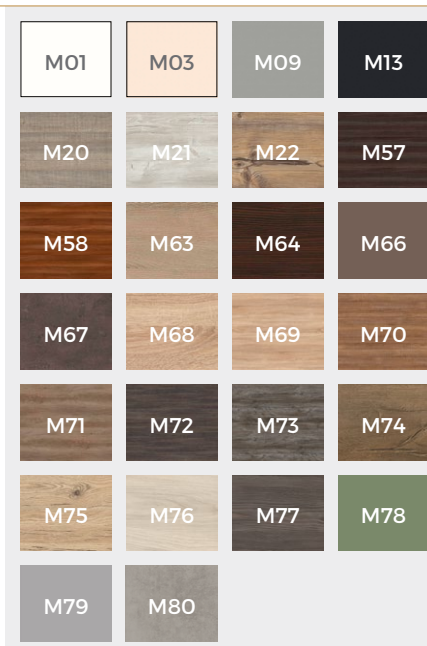

KLEURMOGELIJKHEDEN

Corpuskleuren:

26 melamine
5 acryl

Frontkleuren:

26 melamine
16 folie
5 acryl

HPL kleuren:

26 melamine

WASTAFELKASTKLEUREN

CORPUSKLEUREN (acryl & melamine)

FRONTKLEUREN (melamine, folie & acryl)

ACRYL

MELAMINE

FOLIE (prijsgroep 1)

FOLIE (prijsgroep 2)

ACRYL (prijsgroep 2)