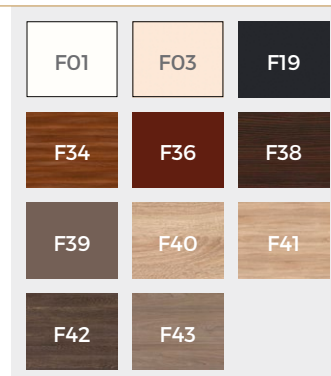

KLEURMOGELIJKHEDEN

Corpuskleuren:

26 melamine
5 acryl

Frontkleuren:

26 melamine
16 folie
5 acryl

HPL kleuren:

26 melamine

WASTAFELKASTKLEUREN

CORPUSKLEUREN (acryl & melamine)

FRONTKLEUREN (melamine, folie & acryl)

ACRYL

MELAMINE

FOLIE (prijsgroep 1)

FOLIE (prijsgroep 2)

ACRYL (prijsgroep 2)