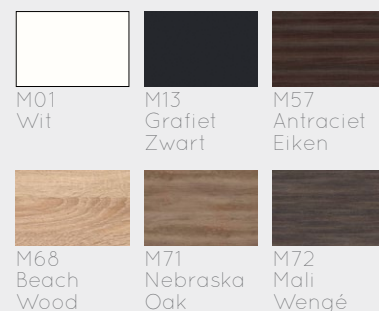

SPECIFICATIES

WASTAFELKAST

Breedtematen:

70 / 90 / 105 / 120 / 140 cm.
(140 cm. met 4 luxe laden)

Hoogtemaat:

50 cm.

WASTAFELKAST TYPE

Type D:

met knop / greep

KLEURMOGELIJKHEDEN

mogelijk in de volgende melamine kleuren:

WASTAFELBLADEN | keramiek

54 x 71 cm
0-1 kraangat

54 x 91 cm
0-1 kraangat

54 x 106 cm
0-1 kraangat

54 x 121 cm
0-2 kraangaten