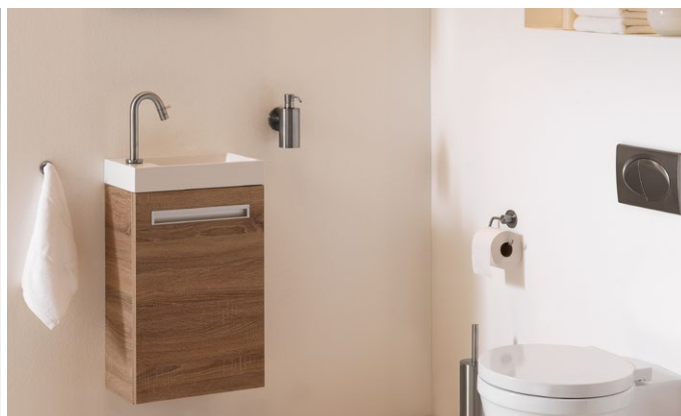

TOILETMEUBELN

Primabad denkt ook aan het kleinste kamertje in uw huis. Dit toiletmeubel is door zijn compacte uitvoering in vrijwel ieder toilet toepasbaar. Tevens leverbaar in speciaal ontworpen ronde hoekuitvoering met bijpassende spiegel.