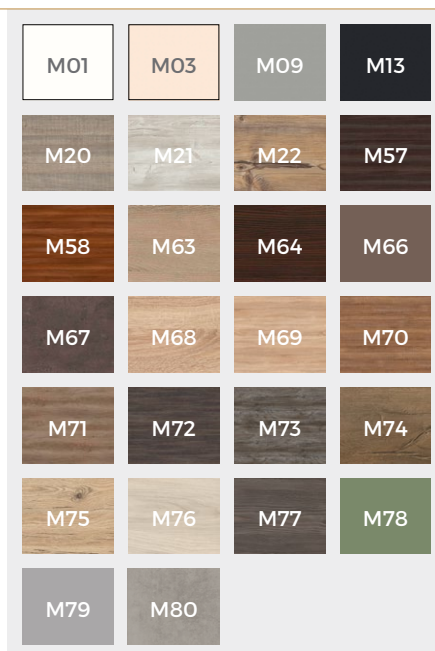

wastafelkast type D (kwartrond)
wastafelkast type C (recht)
wastafelkast type D (recht)

KLEURMOGELIJKHEDEN

Corpuskleuren:

26 melamine
5 acryl

Frontkleuren:

26 melamine
16 folie
5 acryl

Kleuren ronde uitvoering:

16 folie

WASTAFELBLADEN | 2x kunstmarmar | 2x keramiek

37 x 37 cm
1 kraangat
kunstmarmar

40 x 22 cm
1 kraangat
kunstmarmar

40 x 22 cm
1 kraangat
keramisch

HPL maatwerk
opbouwkom: Ø 26 cm
keramisch

WASTAFELKASTKLEUREN

CORPUSKLEUREN (acryl & melamine)

FRONTKLEUREN (melamine, folie & acryl)

ACRYL

MELAMINE

FOLIE (prijsgroep 1)

FOLIE (prijsgroep 2)

ACRYL (prijsgroep 2)