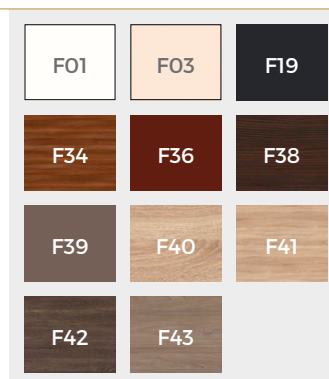

wastafelkast type D (kwartrond)
wastafelkast type C (recht)
wastafelkast type D (recht)

KLEURMOGELIJKHEDEN

Corpuskleuren:

26 melamine
5 acryl

Frontkleuren:

26 melamine
16 folie
5 acryl

Kleuren ronde uitvoering:

16 folie

WASTAFELBLADEN | 2x kunstmarmar | 2x keramiek

37 x 37 cm
1 kraangat
kunstmarmar

40 x 22 cm
1 kraangat
kunstmarmar

40 x 22 cm
1 kraangat
keramisch

HPL maatwerk
opbouwkom: Ø 26 cm
keramisch

WASTAFELKASTKLEUREN

CORPUSKLEUREN (acryl & melamine)

FRONTKLEUREN (melamine, folie & acryl)

ACRYL

MELAMINE

FOLIE (prijsgroep 1)

FOLIE (prijsgroep 2)

ACRYL (prijsgroep 2)