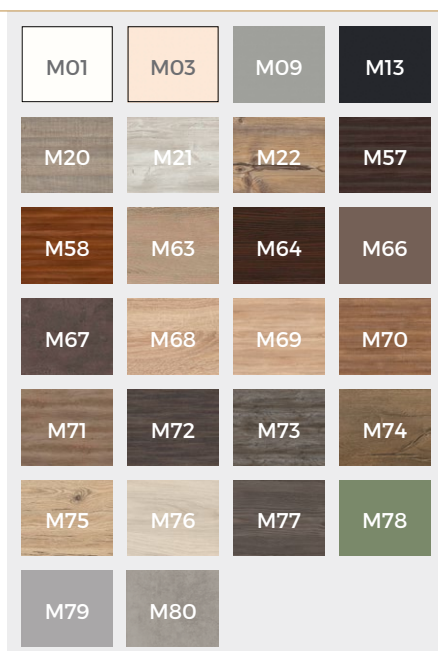

Rondlijn met laden
Rondlijn met deuren
Rondlijn XL met ronde greep

KLEURMOGELIJKHEDEN

Corpuskleuren:

26 melamine
5 acryl

Frontkleuren:

16 folie

WASTAFELKASTKLEUREN

CORPUSKLEUREN (acryl & melamine)

FRONTKLEUREN (folie)

ACRYL

MELAMINE

FOLIE (prijsgroep 1)

FOLIE (prijsgroep 2)

SETS

XL 800 MM	09-05
XL 1100 MM	09-06
XL 1400 MM	09-08
XL 1900 MM	09-09

LOSSE ARTIKELEN