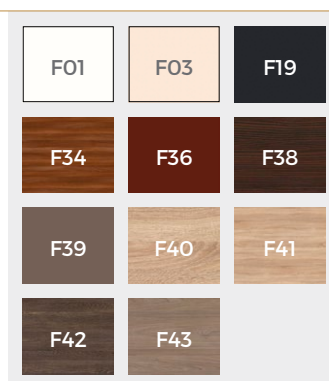

Rondlijn met laden
Rondlijn met deuren
Rondlijn XL met ronde greep

KLEURMOGELIJKHEDEN

Corpuskleuren:

26 melamine
5 acryl

Frontkleuren:

16 folie

WASTAFELKASTKLEUREN

CORPUSKLEUREN (acryl & melamine)

FRONTKLEUREN (folie)

ACRYL

MELAMINE

FOLIE (prijsgroep 1)

FOLIE (prijsgroep 2)

SETS

XL 800 MM	09-05
XL 1100 MM	09-06
XL 1400 MM	09-08
XL 1900 MM	09-09

LOSSE ARTIKELEN