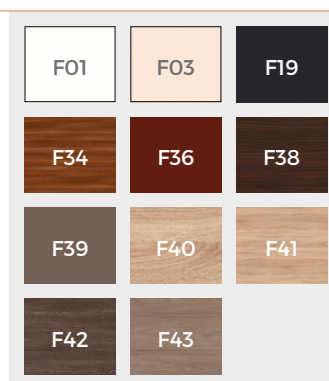

WASTAFELKAST TYPE

wastafelkast type A
wastafelkast type B
wastafelkast type C
wastafelkast type D
wastafelkast type F

KLEURMOGELIJKHEDEN

Corpuskleuren:
26 melamine
5 acryl

Frontkleuren:
26 melamine
16 folie
5 acryl

WASTAFELKASTKLEUREN

CORPUSKLEUREN (acryl & melamine)

FRONTKLEUREN (melamine, folie & acryl)

ACRYL

MELAMINE

FOLIE (prijsgroep 1)

FOLIE (prijsgroep 2)

ACRYL (prijsgroep 2)