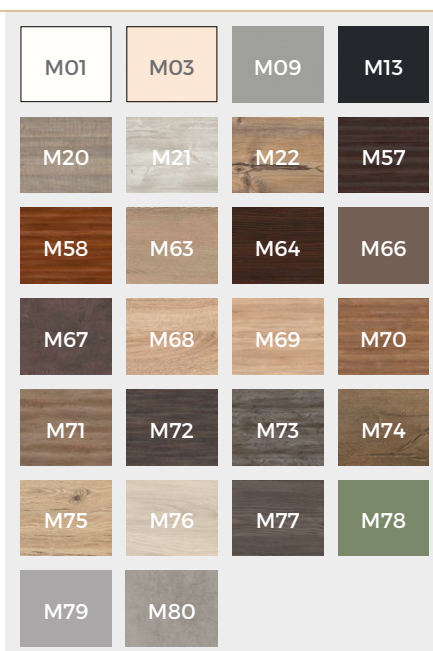

WASTAFELKAST TYPE

wastafelkast type A
wastafelkast type B
wastafelkast type C
wastafelkast type D
wastafelkast type F

KLEURMOGELIJKHEDEN

Corpuskleuren:
26 melamine
5 acryl

Frontkleuren:
26 melamine
16 folie
5 acryl

WASTAFELKASTKLEUREN

CORPUSKLEUREN (acryl & melamine)

FRONTKLEUREN (melamine, folie & acryl)

ACRYL

MELAMINE

FOLIE (prijsgroep 1)

FOLIE (prijsgroep 2)

ACRYL (prijsgroep 2)