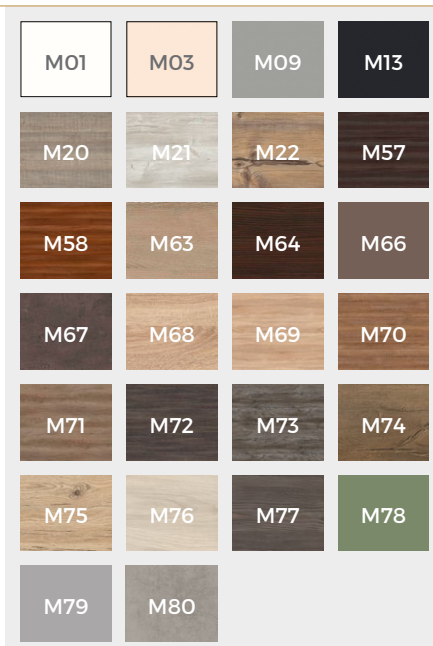

SPECIFICATIES

WASTAFELKAST

Breedtematen:

60 / 70 / 80 / 90 / 100
105 / 120 cm.

Hoogtemaat:

50 cm.

WASTAFELKAST TYPE

wastafelkast type C
wastafelkast type D
wastafelkast type F
wastafelkast met deuren

KLEURMOGELIJKHEDEN

Corpuskleuren:

26 melamine
5 acryl

Frontkleuren:

26 melamine
16 folie
5 acryl

HPL kleuren

26 melamine

WASTAFELKASTKLEUREN

CORPUSKLEUREN (acryl & melamine)

FRONTKLEUREN (melamine, folie & acryl)

ACRYL

MELAMINE

FOLIE (prijsgroep 1)

FOLIE (prijsgroep 2)

ACRYL (prijsgroep 2)