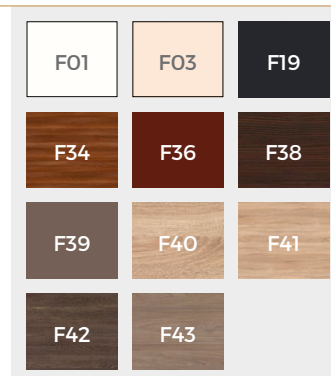

SPECIFICATIES

WASTAFELKAST

Breedtematen:

60 / 70 / 80 / 90 / 100
105 / 120 cm.

Hoogtemaat:

50 cm.

WASTAFELKAST TYPE

wastafelkast type C
wastafelkast type D
wastafelkast type F
wastafelkast met deuren

KLEURMOGELIJKHEDEN

Corpuskleuren:

26 melamine
5 acryl

Frontkleuren:

26 melamine
16 folie
5 acryl

HPL kleuren

26 melamine

WASTAFELKASTKLEUREN

CORPUSKLEUREN (acryl & melamine)

FRONTKLEUREN (melamine, folie & acryl)

ACRYL

MELAMINE

FOLIE (prijsgroep 1)

FOLIE (prijsgroep 2)

ACRYL (prijsgroep 2)