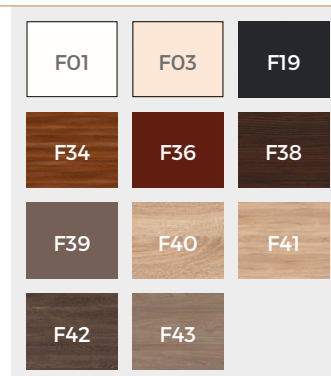

Hoogtematen:
45 cm.

WASTAFELKAST TYPE

wastafelkast type A
wastafelkast type B
wastafelkast type C

KLEURMOGELIJKHEDEN

Corpuskleuren:
26 melamine
5 acryl

Frontkleuren:
26 melamine
16 folie
5 acryl

HPL kleuren:
26 melamine

WASTAFELKASTKLEUREN

CORPUSKLEUREN (acryl & melamine)

FRONTKLEUREN (melamine, folie & acryl)

ACRYL

MELAMINE

FOLIE (prijsgroep 1)

FOLIE (prijsgroep 2)

ACRYL (prijsgroep 2)