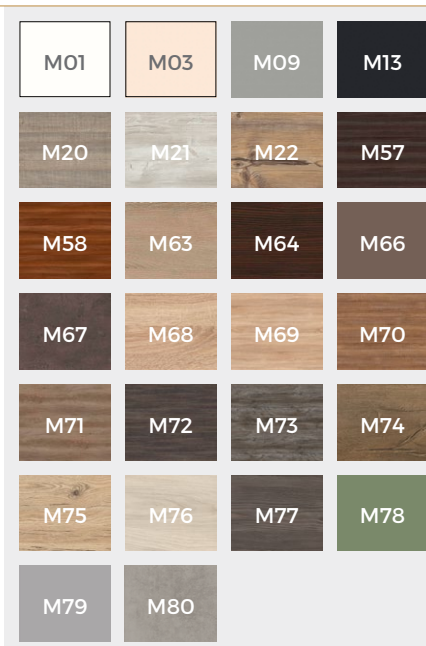

Hoogtematen:
45 cm.

WASTAFELKAST TYPE

wastafelkast type A
wastafelkast type B
wastafelkast type C

KLEURMOGELIJKHEDEN

Corpuskleuren:
26 melamine
5 acryl

Frontkleuren:
26 melamine
16 folie
5 acryl

HPL kleuren:
26 melamine

WASTAFELKASTKLEUREN

CORPUSKLEUREN (acryl & melamine)

FRONTKLEUREN (melamine, folie & acryl)

ACRYL

MELAMINE

FOLIE (prijsgroep 1)

FOLIE (prijsgroep 2)

ACRYL (prijsgroep 2)