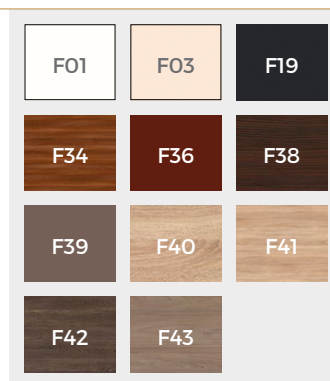

Frontkleuren:

26 melamine
16 folie
5 acryl

HPL kleuren:

26 melamine

WASTAFELKASTKLEUREN

CORPUSKLEUREN (acryl & melamine)

FRONTKLEUREN (melamine, folie & acryl)

ACRYL

MELAMINE

FOLIE (prijsgroep 1)

FOLIE (prijsgroep 2)

ACRYL (prijsgroep 2)