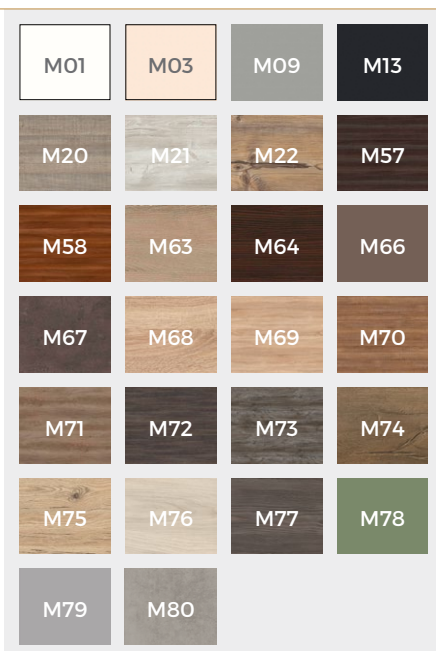

60 / 70 / 80 / 90 / 100
105 / 120 cm.

Hoogtematen:

32,8 (1 luxe lade) / 56 cm.

WASTAFELKAST TYPE

wastafelkast type A
wastafelkast type B
wastafelkast type C

KLEURMOGELIJKHEDEN

Corpuskleuren:

26 melamine
5 acryl

Frontkleuren:

26 melamine
16 folie
5 acryl

HPL kleuren:

26 melamine

WASTAFELKASTKLEUREN

CORPUSKLEUREN (acryl & melamine)

FRONTKLEUREN (melamine, folie & acryl)

ACRYL

MELAMINE

FOLIE (prijsgroep 1)

FOLIE (prijsgroep 2)

ACRYL (prijsgroep 2)