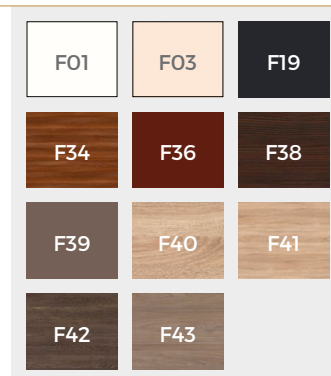

SPECIFICATIES

WASTAFELKAST

Breedtematen:

70 / 90 / 105 / 120 / 140 cm.
(140 cm. met 4 luxe laden)

Hoogtemaat:

32,8 (1 luxe lade) / 56 / 65 cm.

WASTAFELKAST TYPE

wastafelkast type A
wastafelkast type B
wastafelkast type C
wastafelkast type D
wastafelkast type E
wastafelkast type F

KLEURMOGELIJKHEDEN

Corpuskleuren:

26 melamine
5 acryl

Frontkleuren:

26 melamine
16 folie
5 acryl

WASTAFELKASTKLEUREN

CORPUSKLEUREN (acryl & melamine)

FRONTKLEUREN (melamine, folie & acryl)

ACRYL

MELAMINE

FOLIE (prijsgroep 1)

FOLIE (prijsgroep 2)

ACRYL (prijsgroep 2)