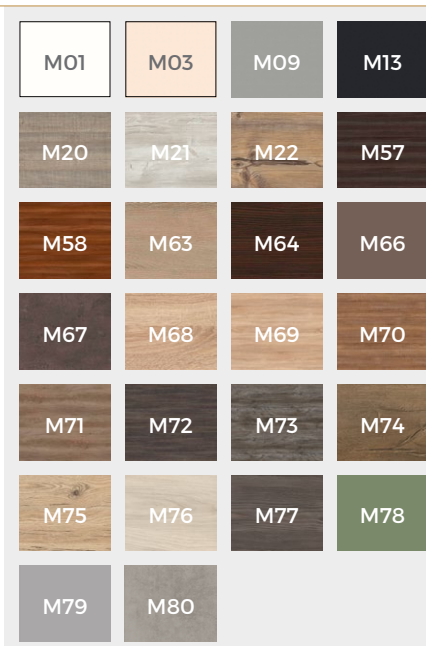

SPECIFICATIES

WASTAFELKAST

Breedtematen:

70 / 90 / 105 / 120 / 140 cm.
(140 cm. met 4 luxe laden)

Hoogtemaat:

32,8 (1 luxe lade) / 56 / 65 cm.

WASTAFELKAST TYPE

wastafelkast type A
wastafelkast type B
wastafelkast type C
wastafelkast type D
wastafelkast type E
wastafelkast type F

KLEURMOGELIJKHEDEN

Corpuskleuren:

26 melamine
5 acryl

Frontkleuren:

26 melamine
16 folie
5 acryl

WASTAFELKASTKLEUREN

CORPUSKLEUREN (acryl & melamine)

FRONTKLEUREN (melamine, folie & acryl)

ACRYL

MELAMINE

FOLIE (prijsgroep 1)

FOLIE (prijsgroep 2)

ACRYL (prijsgroep 2)