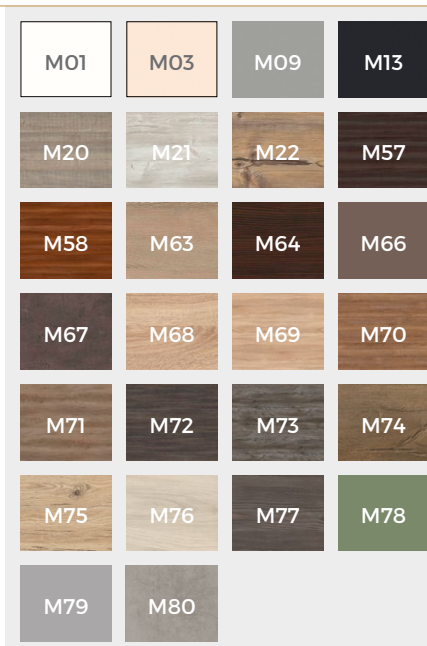

KLEURMOGELIJKHEDEN RISE

Corpuskleuren:
26 melamine
5 acryl

Frontkleuren:
26 melamine
16 folie
5 acryl

HPL kleuren:
26 melamine

WASTAFELKASTKLEUREN RISE

CORPUSKLEUREN (acryl & melamine)

FRONTKLEUREN (melamine, folie & acryl)

ACRYL

MELAMINE

FOLIE (prijsgroep 1)

FOLIE (prijsgroep 2)

ACRYL (prijsgroep 2)