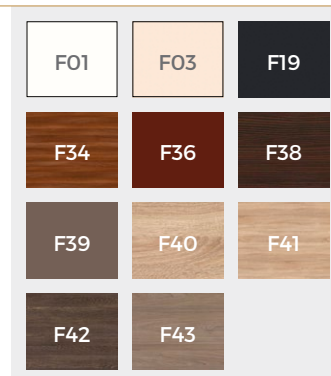

KLEURMOGELIJKHEDEN RISE

Corpuskleuren:
26 melamine
5 acryl

Frontkleuren:
26 melamine
16 folie
5 acryl

HPL kleuren:
26 melamine

WASTAFELKASTKLEUREN RISE

CORPUSKLEUREN (acryl & melamine)

FRONTKLEUREN (melamine, folie & acryl)

ACRYL

MELAMINE

FOLIE (prijsgroep 1)

FOLIE (prijsgroep 2)

ACRYL (prijsgroep 2)