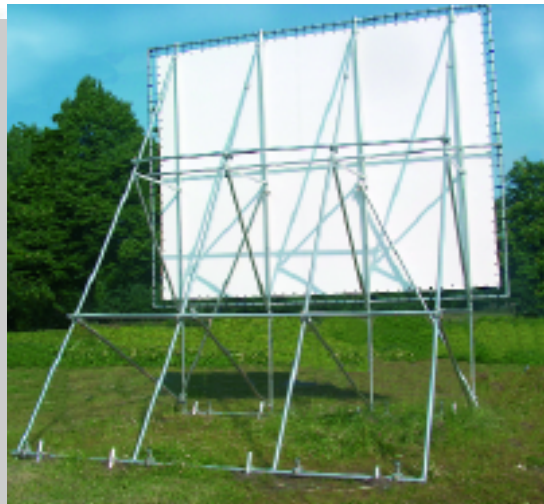

**Alles direct uit voorraad
en op maat gezaagd e.v.t. ook
gemonteerd**

EASY-FLEX BUISKOPPELINGEN 32-48 mm