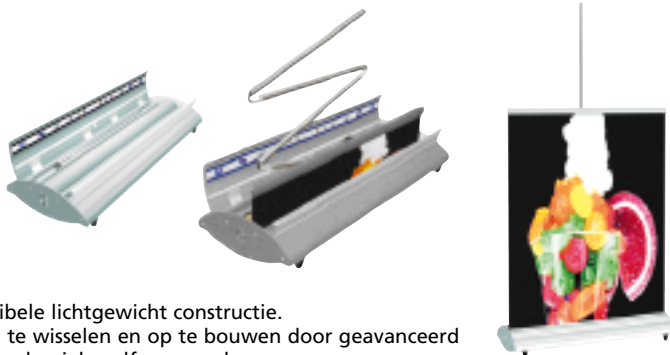

Quick-Banner Hulpstukken

Quickbanners aan elkaar koppelen en verlengen.

Artikel	Din	Formaat
UYUP062000		per set
UYUP053000		2 x 20 cm
UYUP053100		2 x 50 cm

Roll banner met clicklijst enkelzijdig

Artikel	Din	Formaat
URBC000N82		800 x 2000