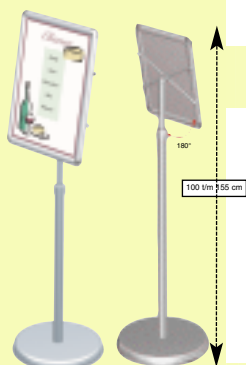

Artikel	Omschrijving
CNP33	3x3 275 x 226 cm
CNP34	3x4 350 x 226 cm

PAN-SET PRESENTATIEWANDEN

Een presentatiewand bestaat uit 3, 4 of 5 delen van 70 cm breed en 230cm hoog. Diverse opstellingen mogelijk; in een hoek alsook zig zag opstelling. Plaatmateriaal 4 mm geschuimd pvc geschikt voor belettering of zeefdruk. Zeer geschikt als tijdelijke afscheidingswand. Makkelijk verwisselbare panelen.

PRESENTATIEBORDEN

Presentatiebord A3 telescopisch

Artikel	Din		Formaat
UTMBDN00A3	A3	staand	297 x 420
UTMBYN00A3	A3	liggend	420 x 297

Staan presentatiebord in hoogte verstelbaar voorzien van click systeem met transparant pvc sheet 0.5 mm alleen leverbaar in A3 formaat. In hoogte verstelbaar 100 tot 155 cm. Ideaal voor presentatie naast het product.